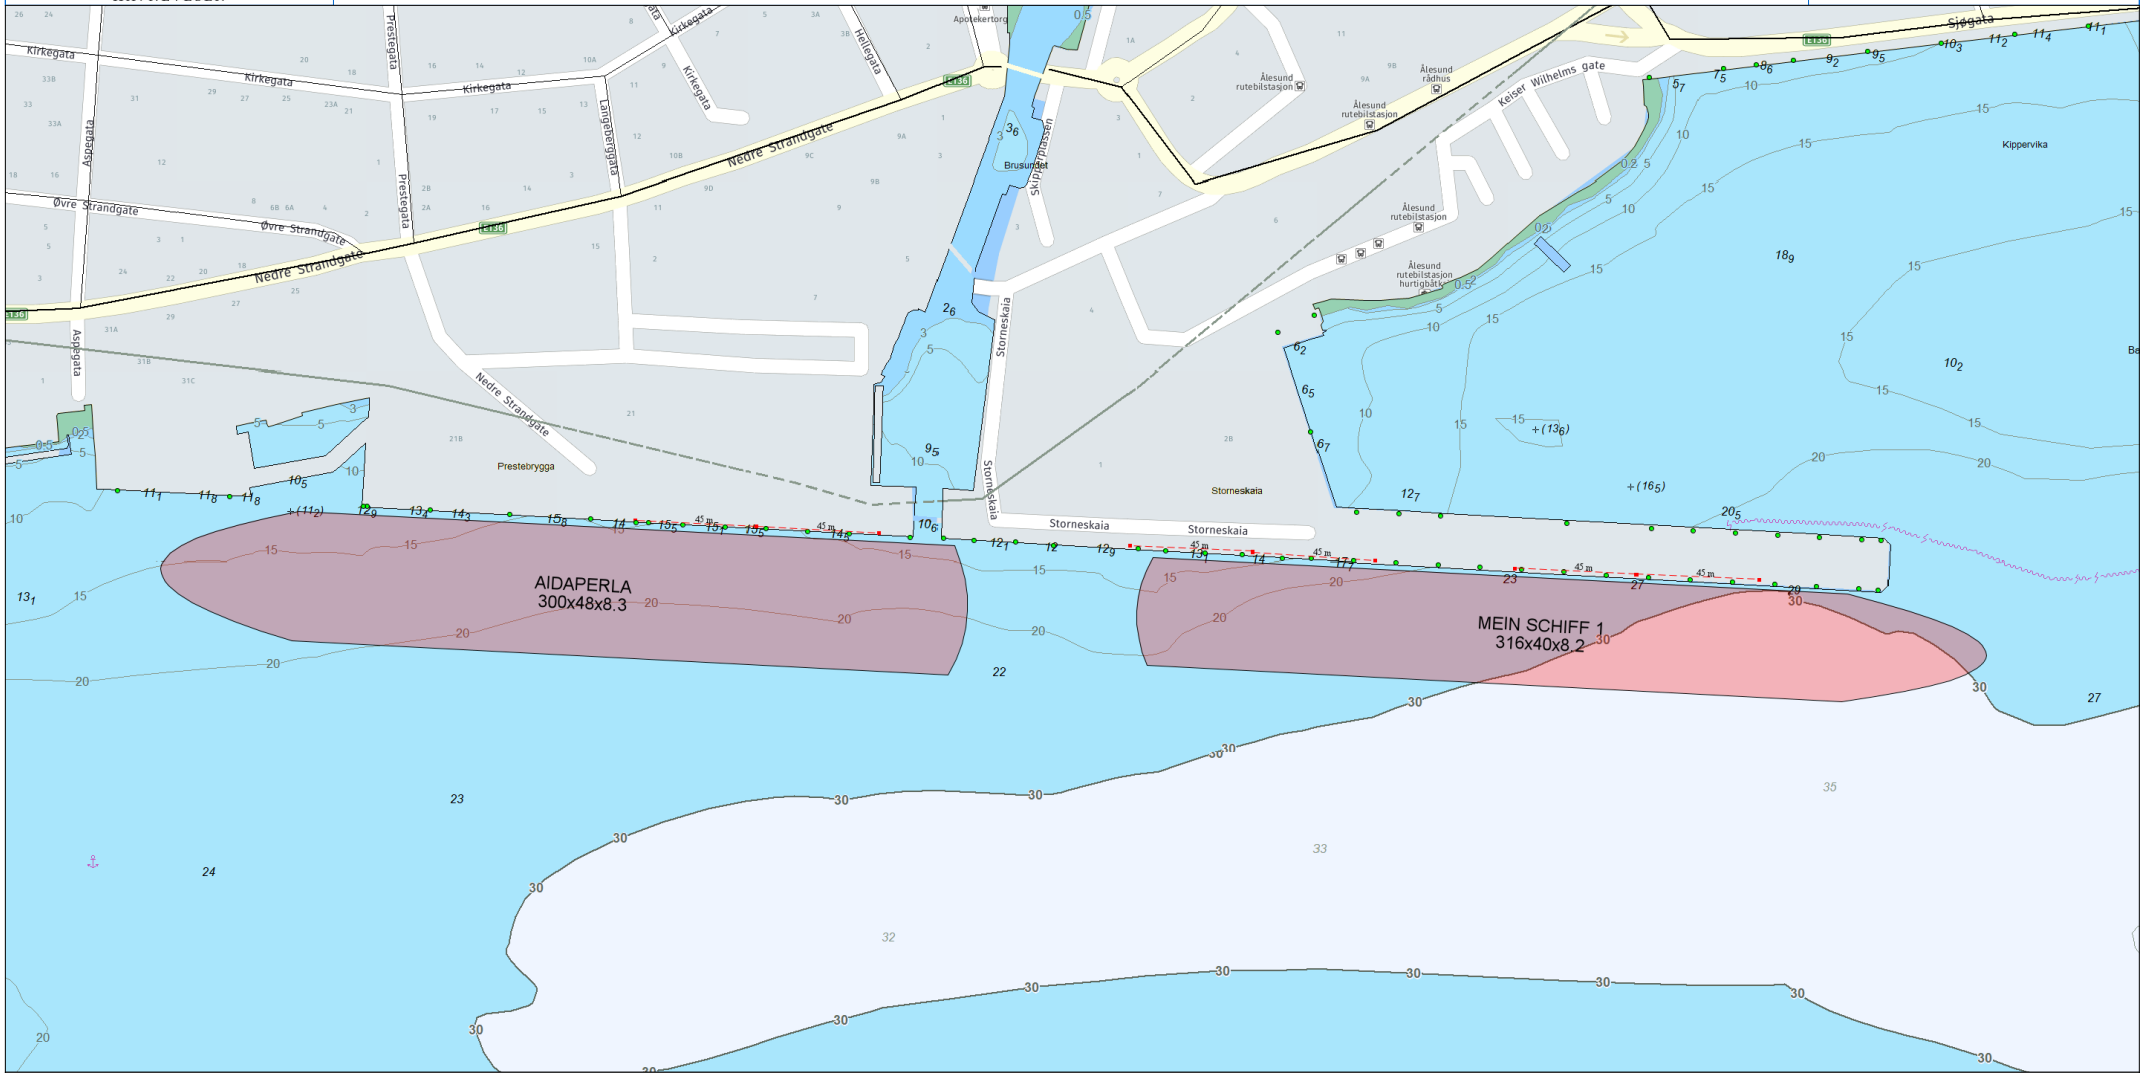

ÅLESUNDREGIONENS
HAVNEVESEN

Mooringplan

Port of Aalesund

Bollard

Vessel	Bay	ETA	ETD
MEIN SCHIFF 1	Stormeskaia	22.08.2024 13:30:00	22.08.2024 22:00:00
AIDAPERLA	Prestebrygga	22.08.2024 07:30:00	22.08.2024 15:30:00