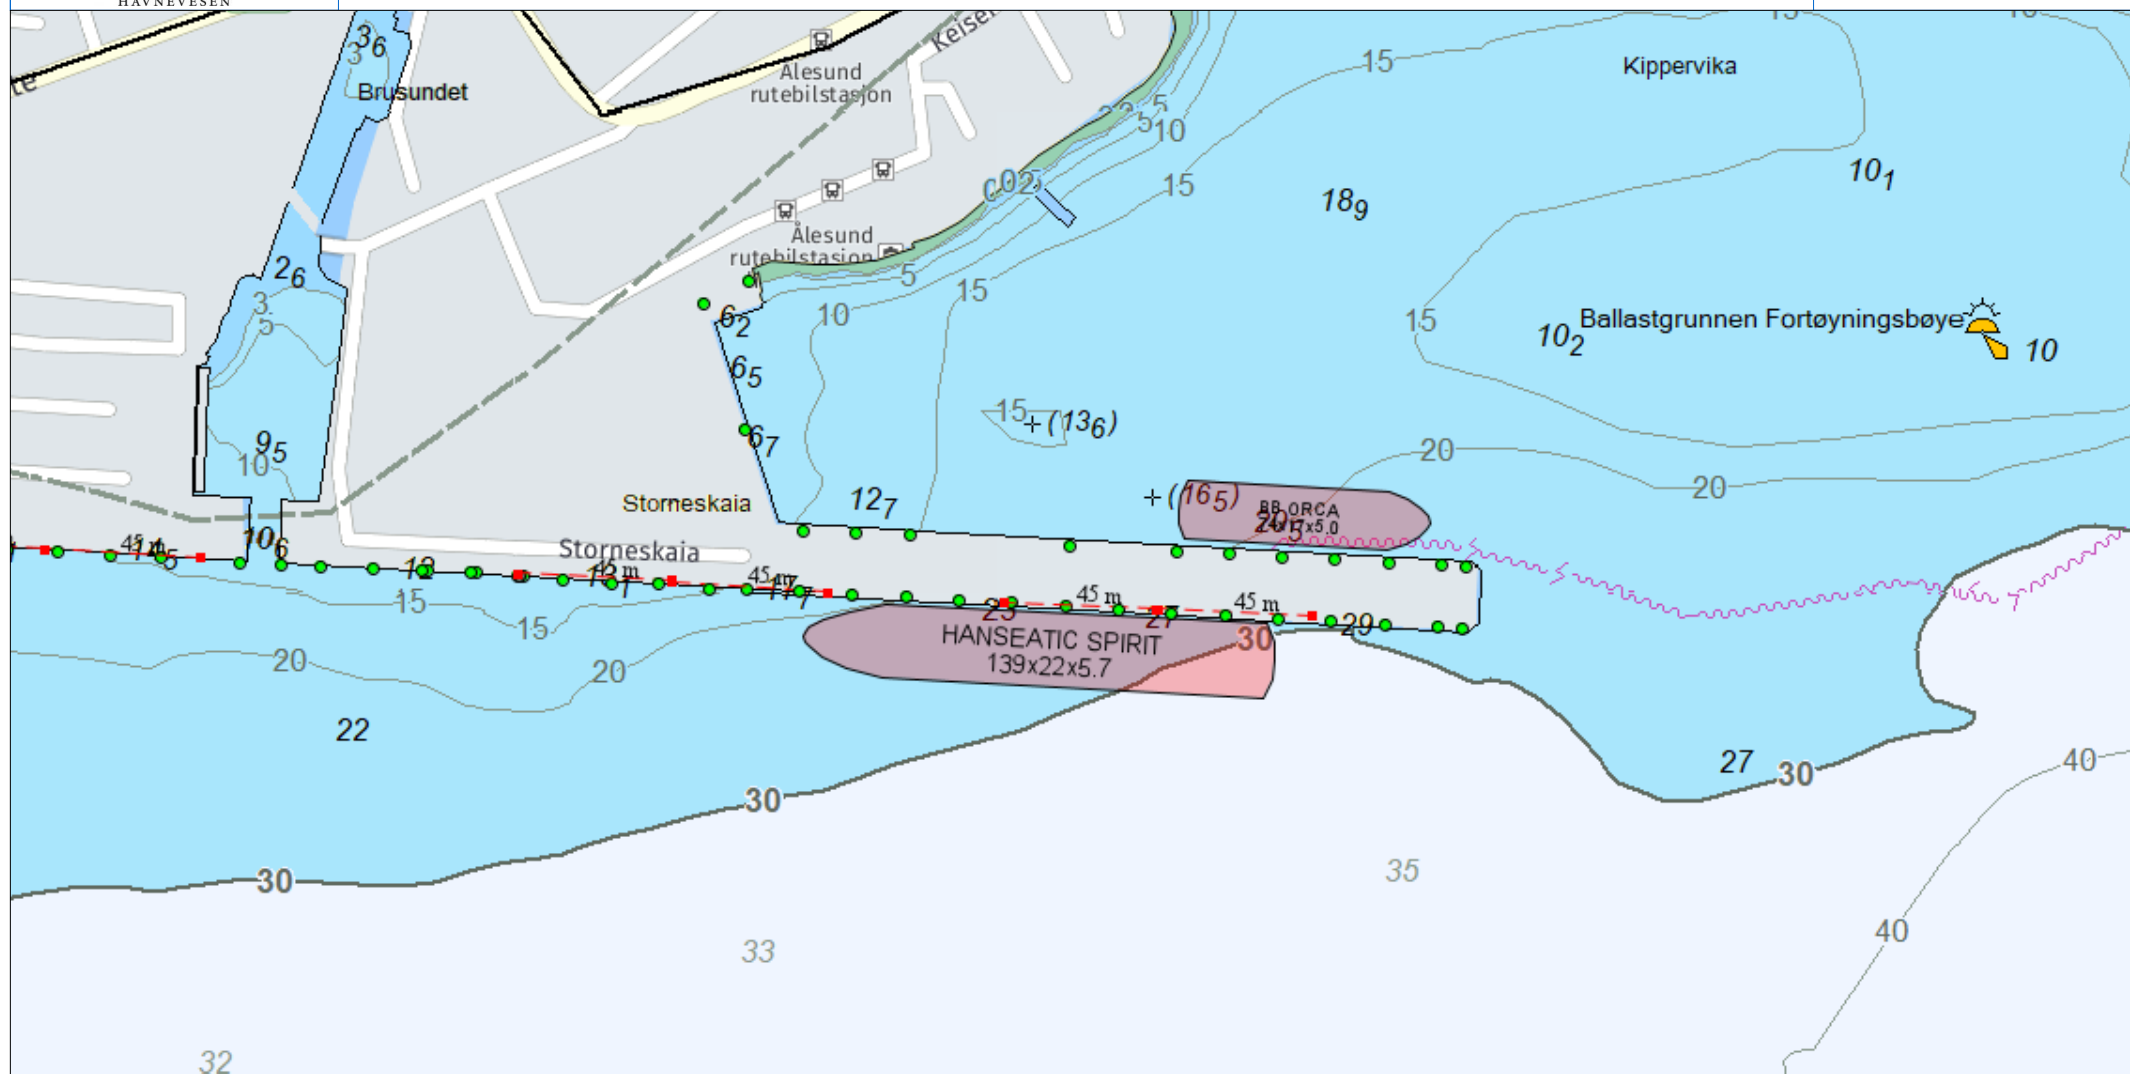

ÅLESUNDREGIONENS
HAVNEVESEN

Mooringplan

Port of Aalesund

| Vessel | Bay | ETA | ETD |
|------------------|-------------|---------------------|---------------------|
| HANSEATIC SPIRIT | Storneskaia | 09.03.2025 09:00:00 | 09.03.2025 13:00:00 |
| BB ORCA | Aspevågen | 20.12.2024 09:00:00 | 01.04.2025 10:00:00 |