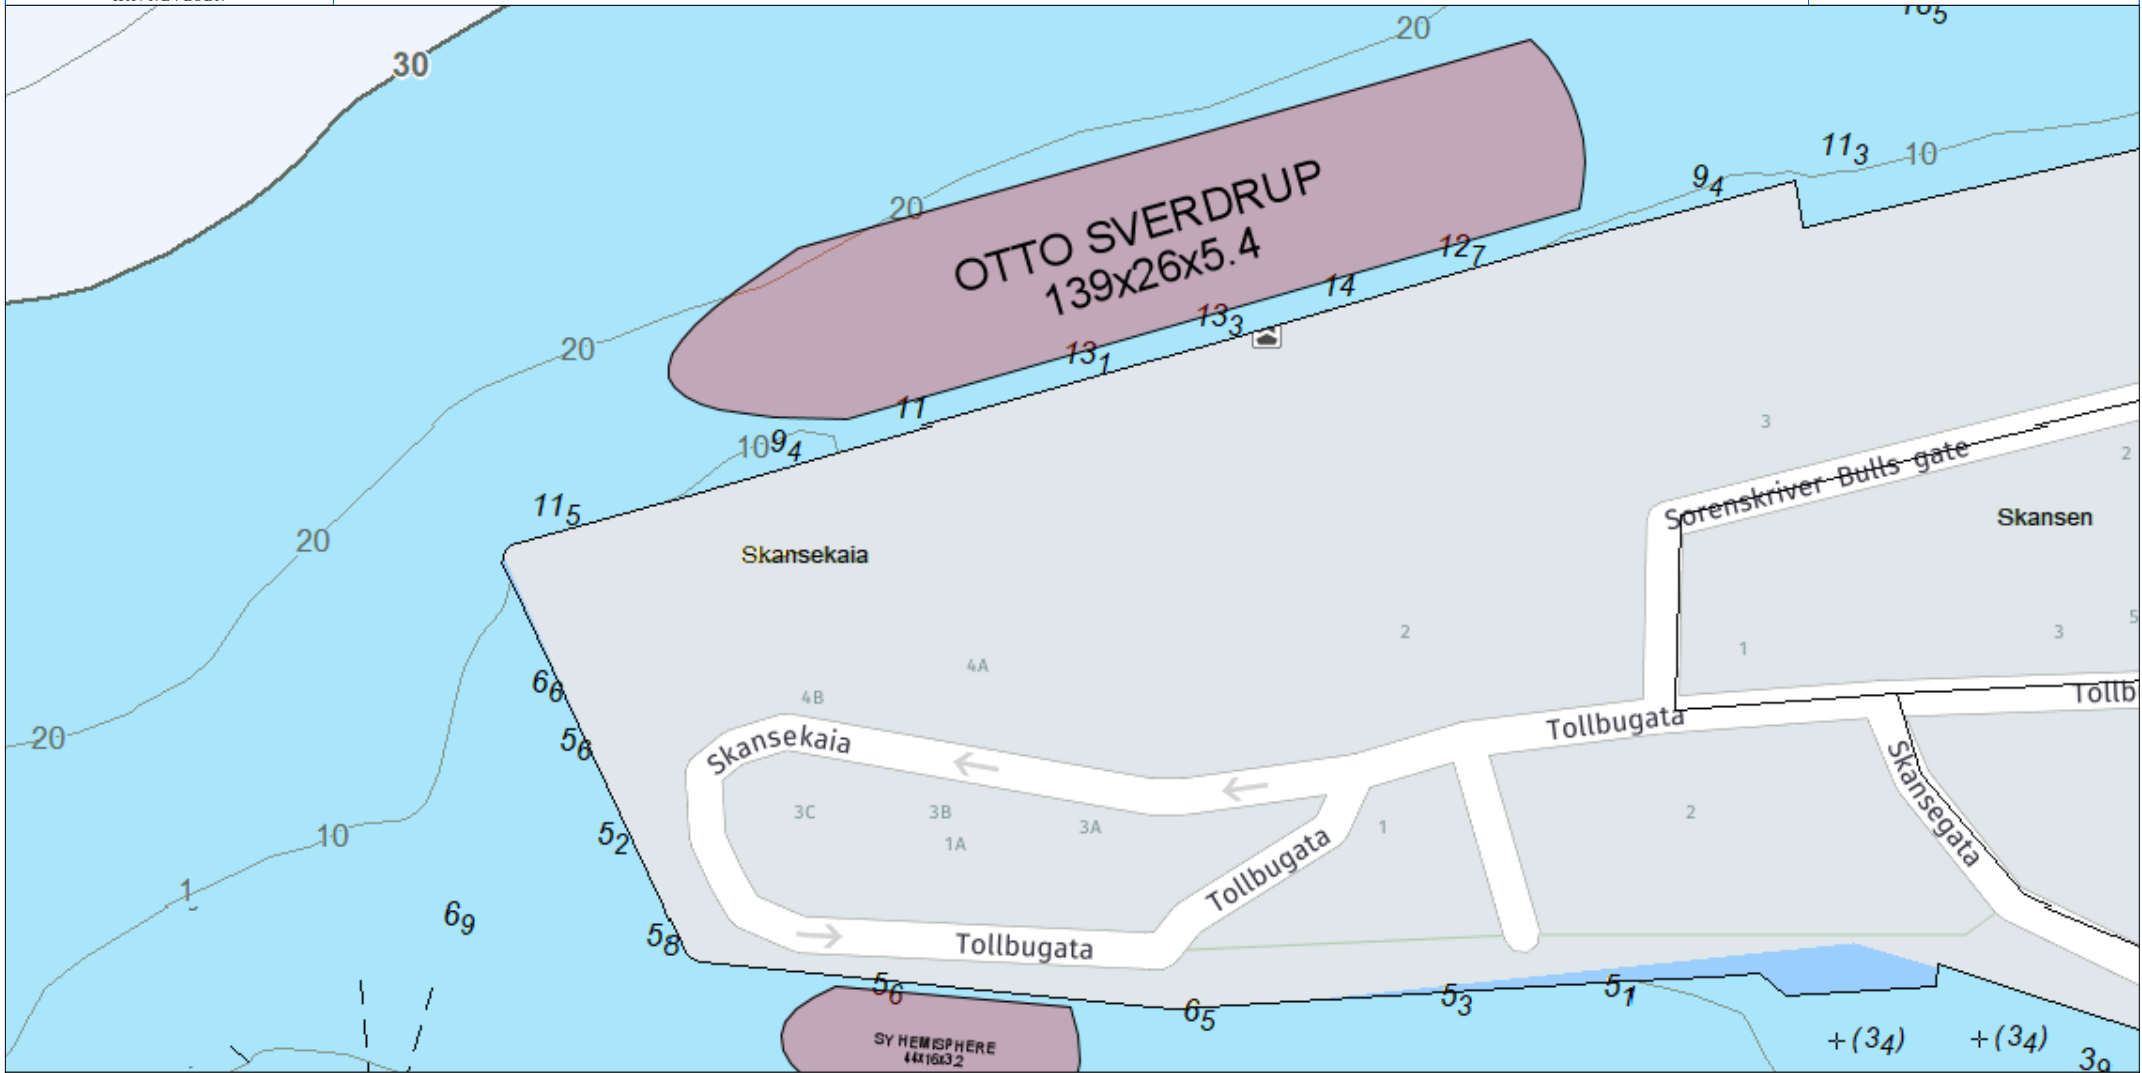

Mooringplan

Port of Aalesund

Bollard

Vessel	Bay	ETA	ETD
OTTO SVERDRUP	Skansekaia Nord	15.08.2023 10:00:00	15.08.2023 18:00:00
CLIO	Storneskaia	12.08.2023 23:30:00	15.08.2023 18:00:00
SY HEMISPHERE	Skansekaia vest og syd	15.08.2023 12:00:00	18.08.2023 18:00:00
ROTTERDAM	Prestebrygga	15.08.2023 08:00:00	15.08.2023 17:00:00

RENAISSANCE	Storneskaia	15.08.2023 08:00:00	15.08.2023 23:59:00
-------------	-------------	---------------------	---------------------