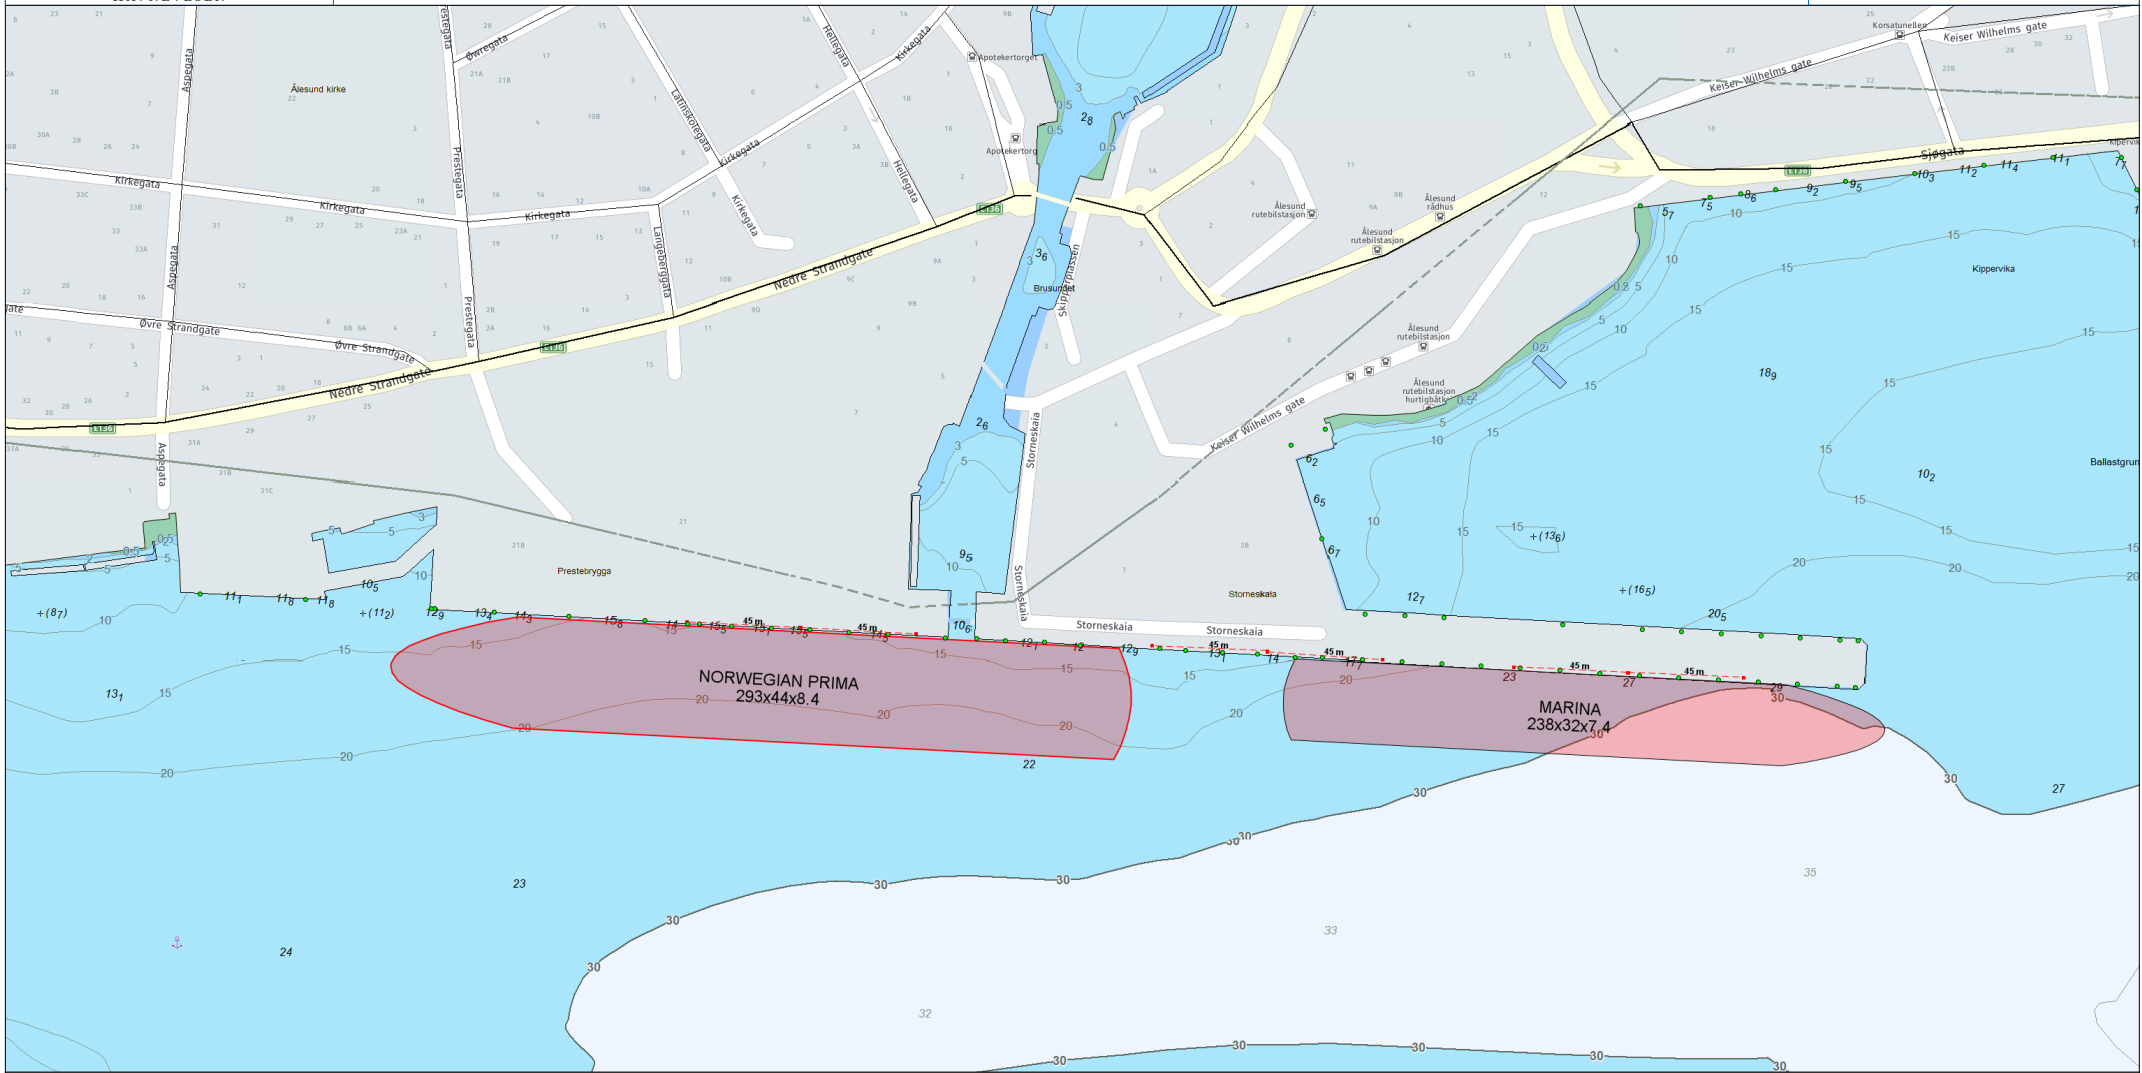

ÅLESUNDREGIONENS
HAVNEVESEN

Mooringplan

Port of Aalesund

 Bollard

Vessel	Bay	ETA	ETD
NORWEGIAN PRIMA	Prestebrygga	31.07.2023 10:55:00	31.07.2023 21:55:00
MARINA	Storneskaia	31.07.2023 07:00:00	31.07.2023 16:00:00
THE WORLD	Prestebrygga	31.07.2023 07:45:00	01.08.2023 22:50:00