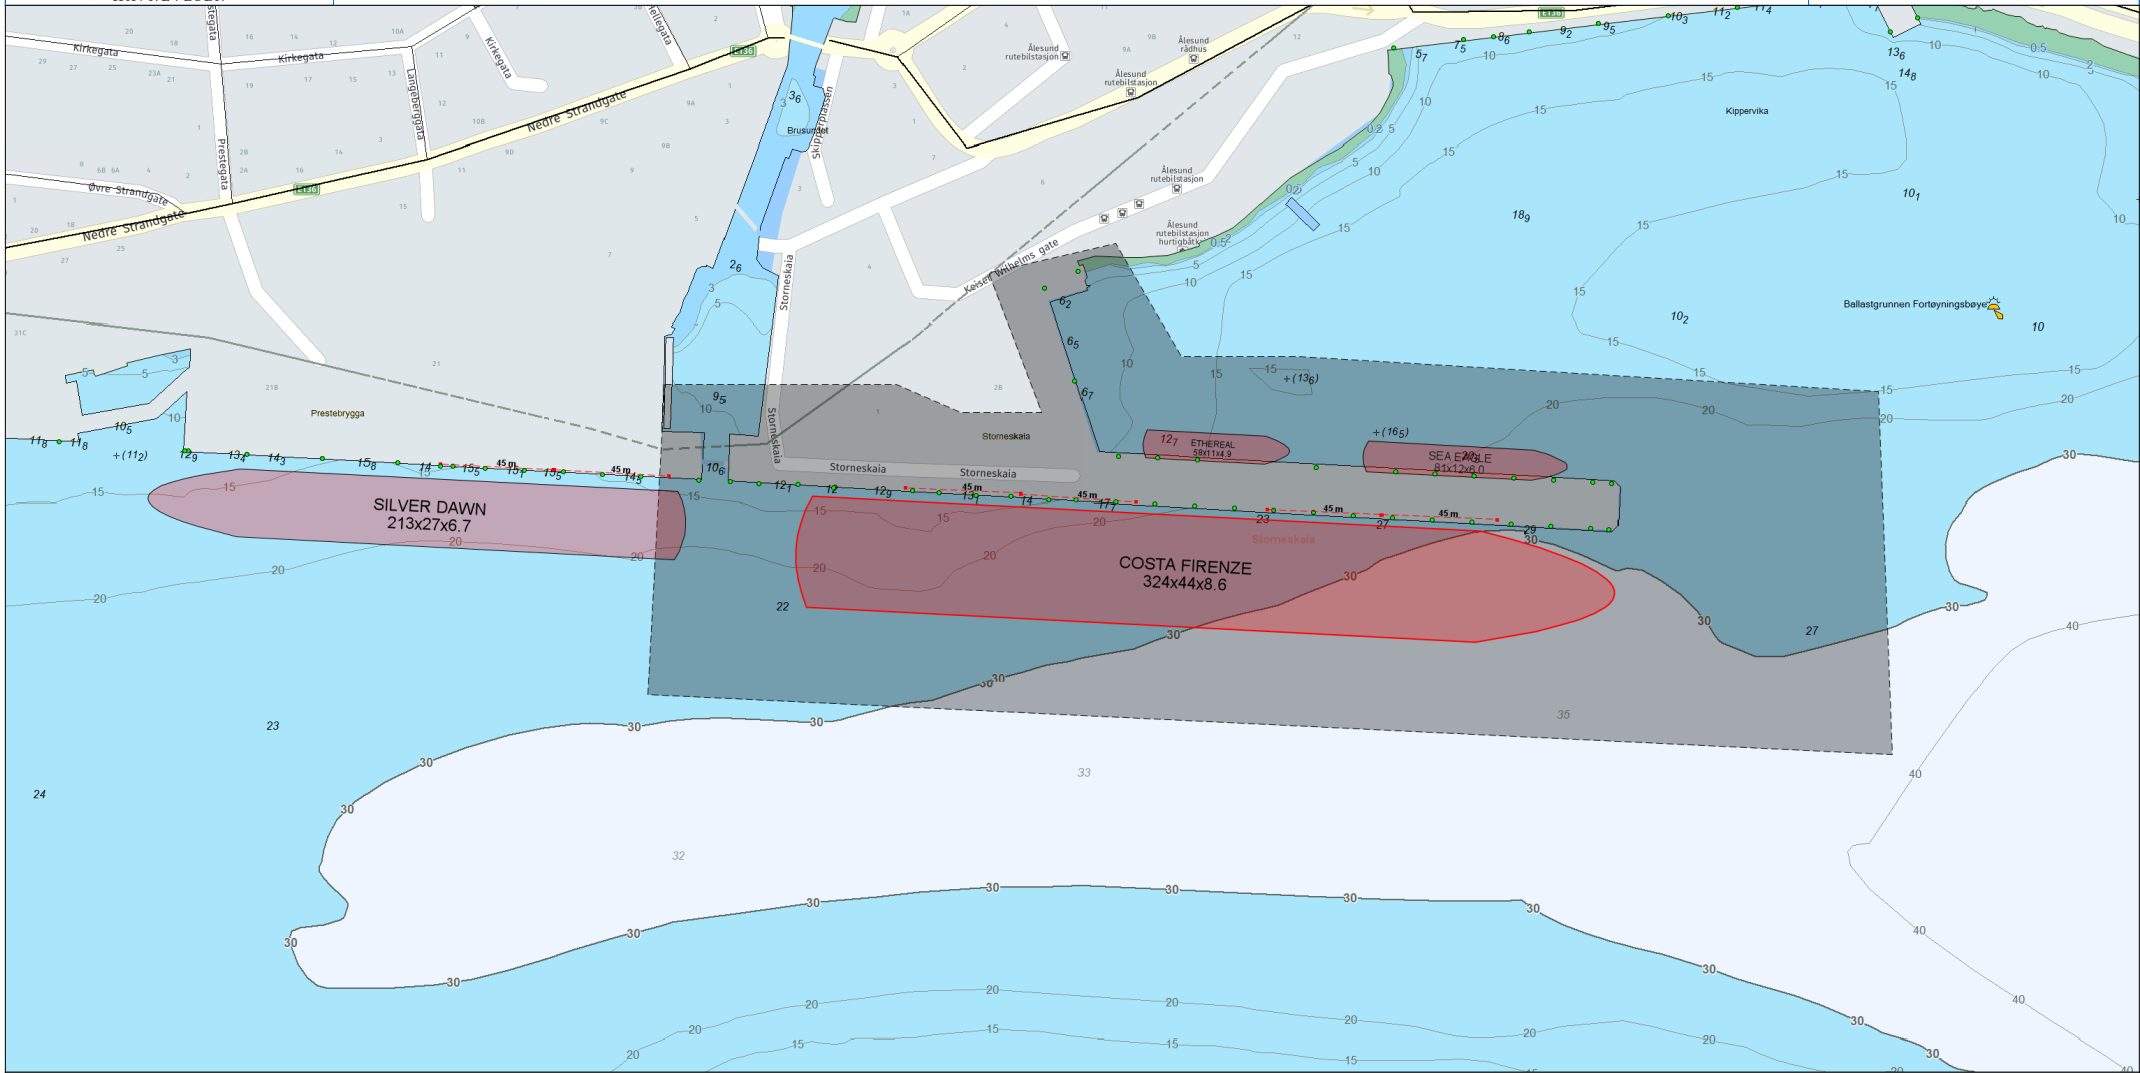

ÅLESUNDREGIONENS
HAVNEVESEN

Mooringplan

Port of Aalesund

Bollard

Vessel	Bay	ETA	ETD
COSTA FIRENZE	Stormeskaia	25.07.2023 07:00:00	25.07.2023 17:00:00
SILVER DAWN	Prestebrygga	25.07.2023 09:00:00	25.07.2023 18:00:00
SEA EAGLE	Stormeskaia	24.07.2023 08:00:00	26.07.2023 20:00:00
ETHEREAL	Stormeskaia	23.07.2023 08:00:00	26.07.2023 20:00:00