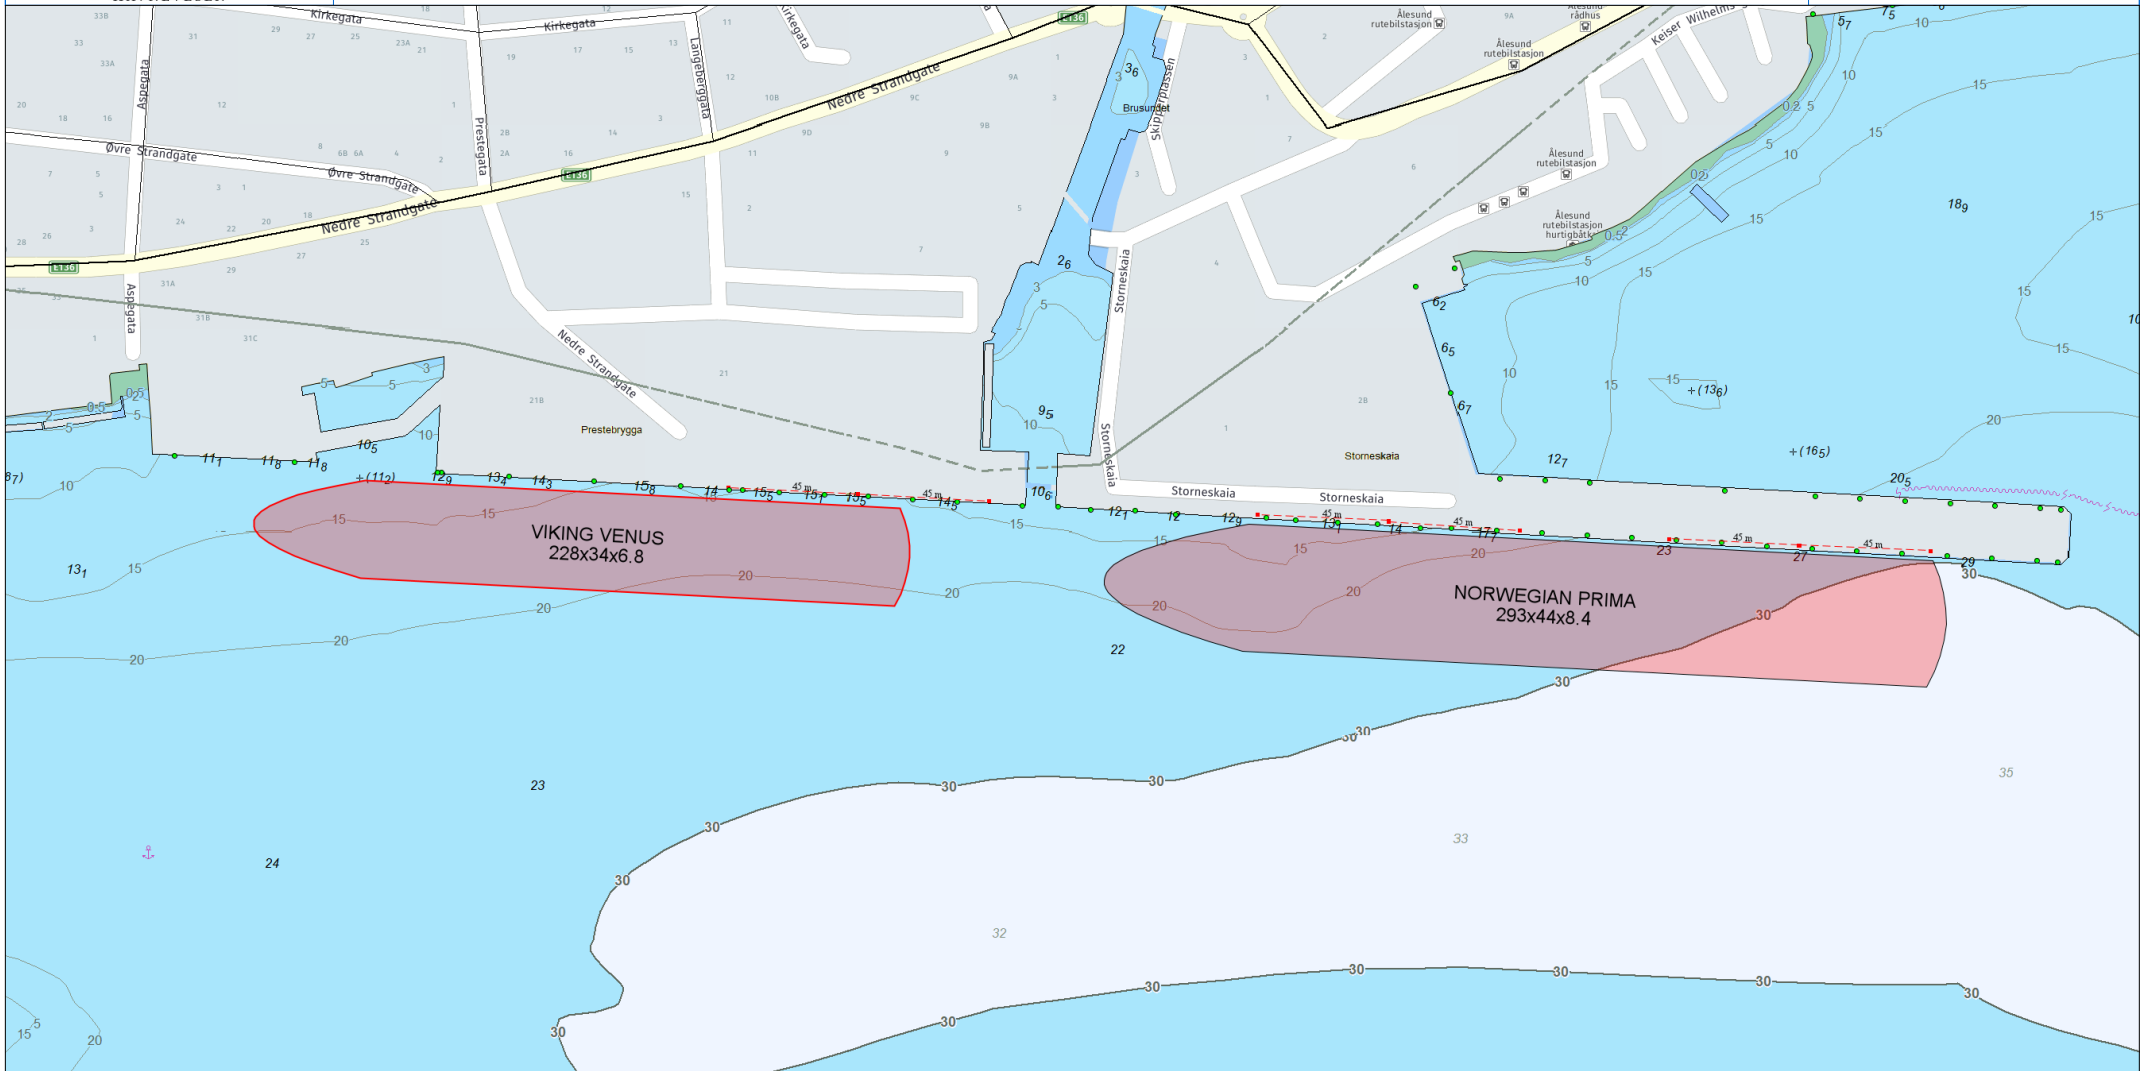

ÅLESUNDREGIONENS  
HAVNEVESEN

# Mooringplan

## Port of Aalesund

Bollard

Vessel	Bay	ETA	ETD
VIKING VENUS	Prestebrygga	29.07.2024 08:00:00	29.07.2024 23:00:00
NORWEGIAN PRIMA	Storneskaia	29.07.2024 11:00:00	29.07.2024 22:00:00