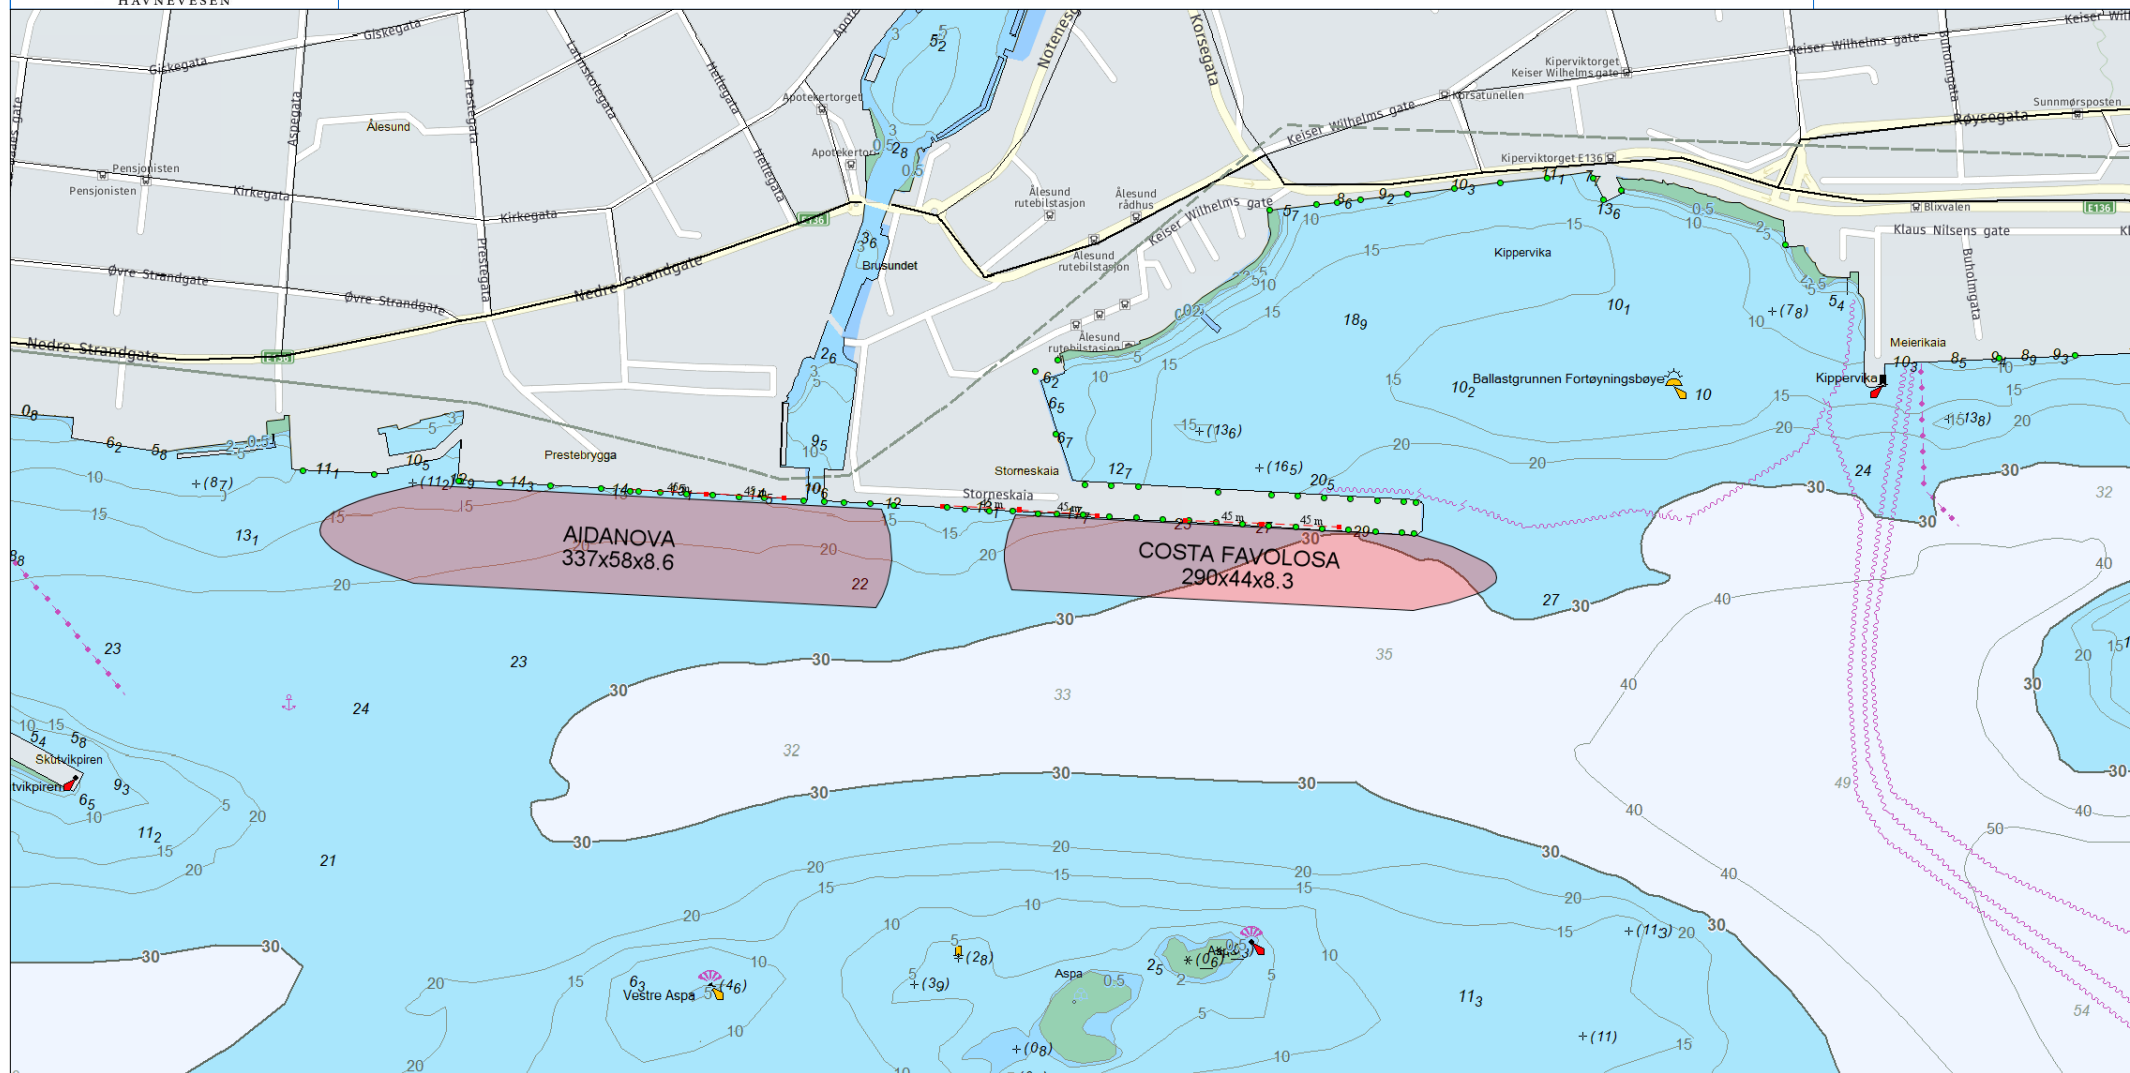

ÅLESUNDREGIONENS
HAVNEVESEN

Mooringplan

Port of Aalesund

Vessel	Bay	ETA	ETD
AIDANOVA	Prestebrygga	04.09.2024 07:00:00	04.09.2024 16:30:00
COSTA FAVOLOSA	Storneskaia	04.09.2024 08:00:00	04.09.2024 18:00:00