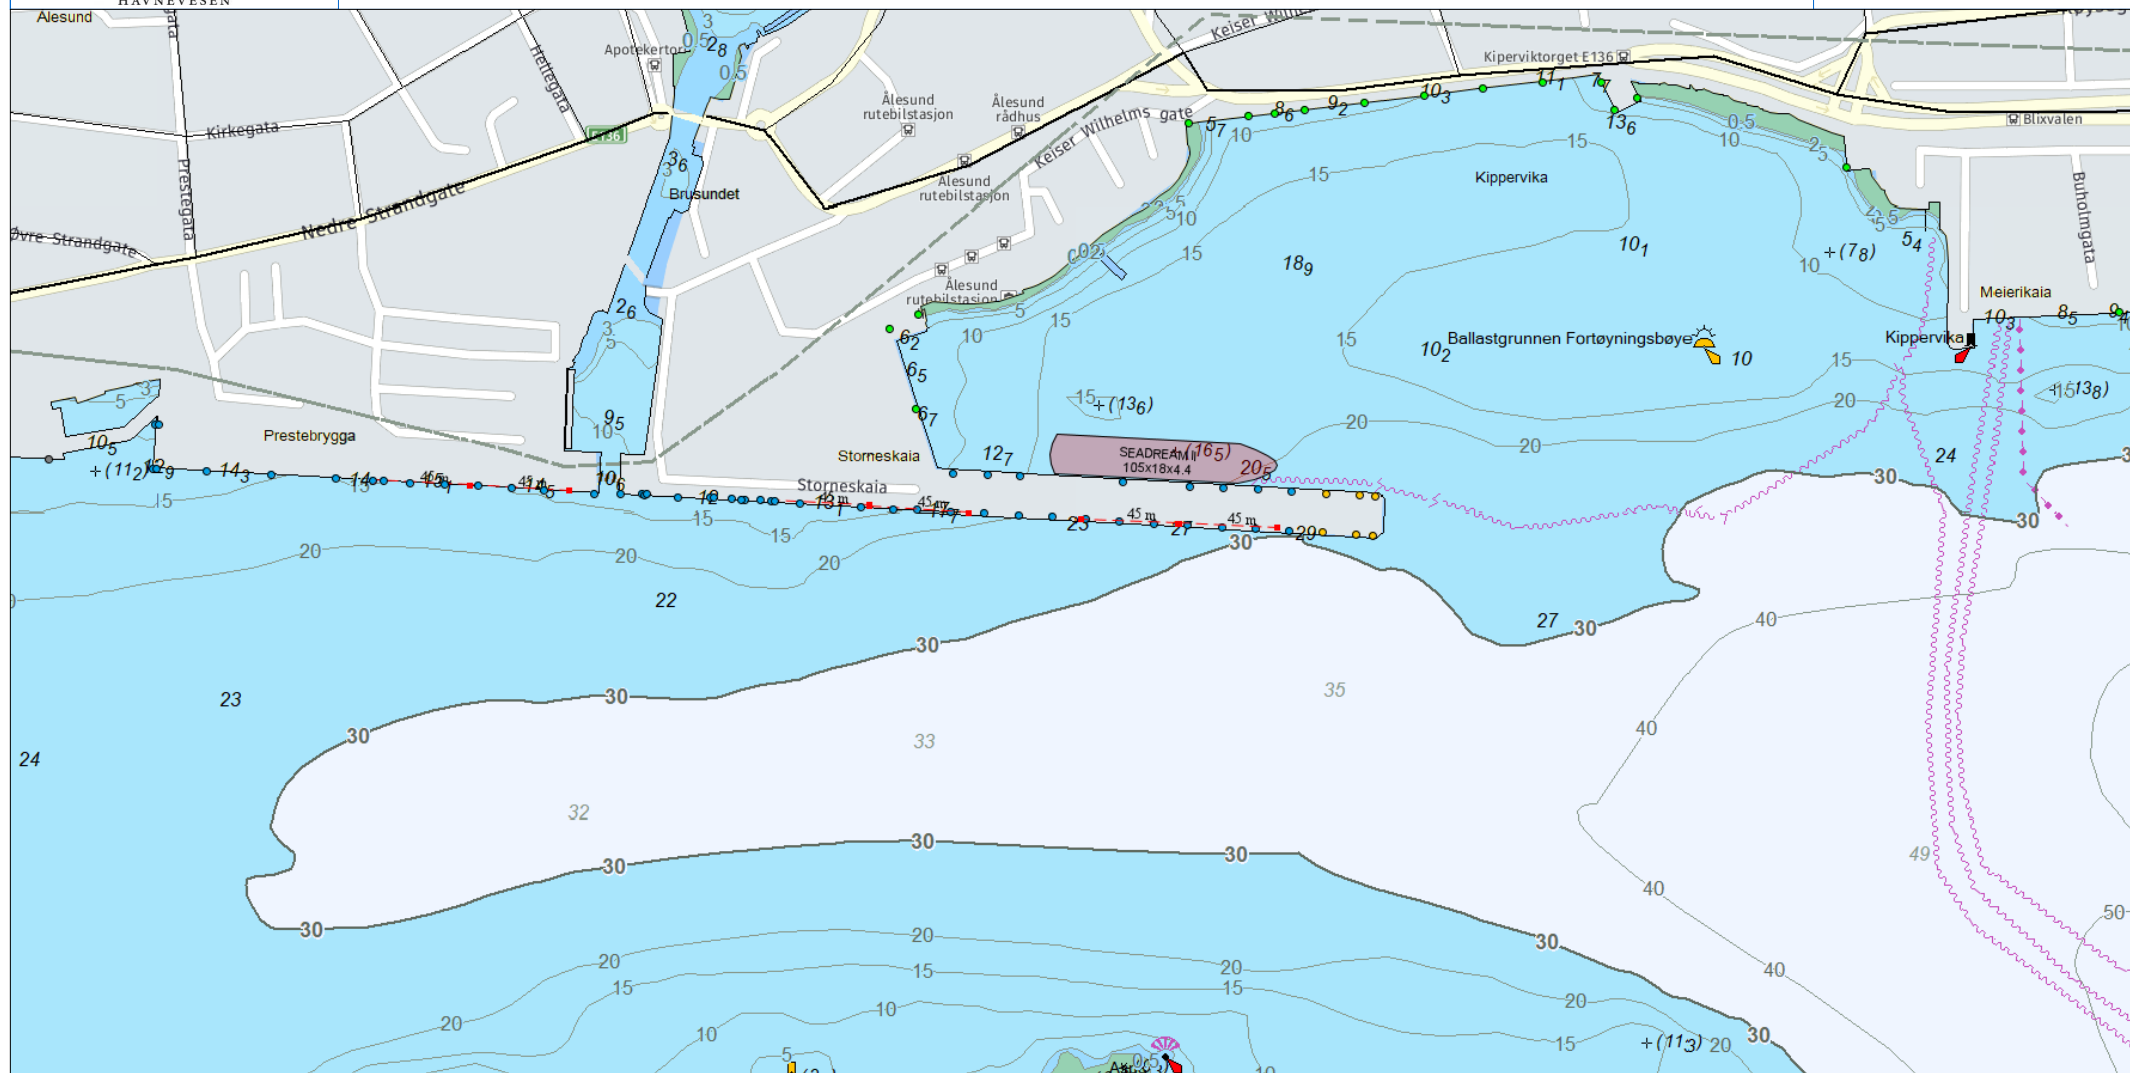

ÅLESUNDREGIONENS
HAVNEVESEN

Mooringplan

Port of Aalesund

● Bollard
 ● Bollard 100t
 ● Bollard 150t
 ● Bollard 50t
 ▲ Bouy 150t

Vessel	Bay	ETA	ETD
SEADREAM II	Storneskaia	20.06.2026 23:00:00	21.06.2026 14:00:00