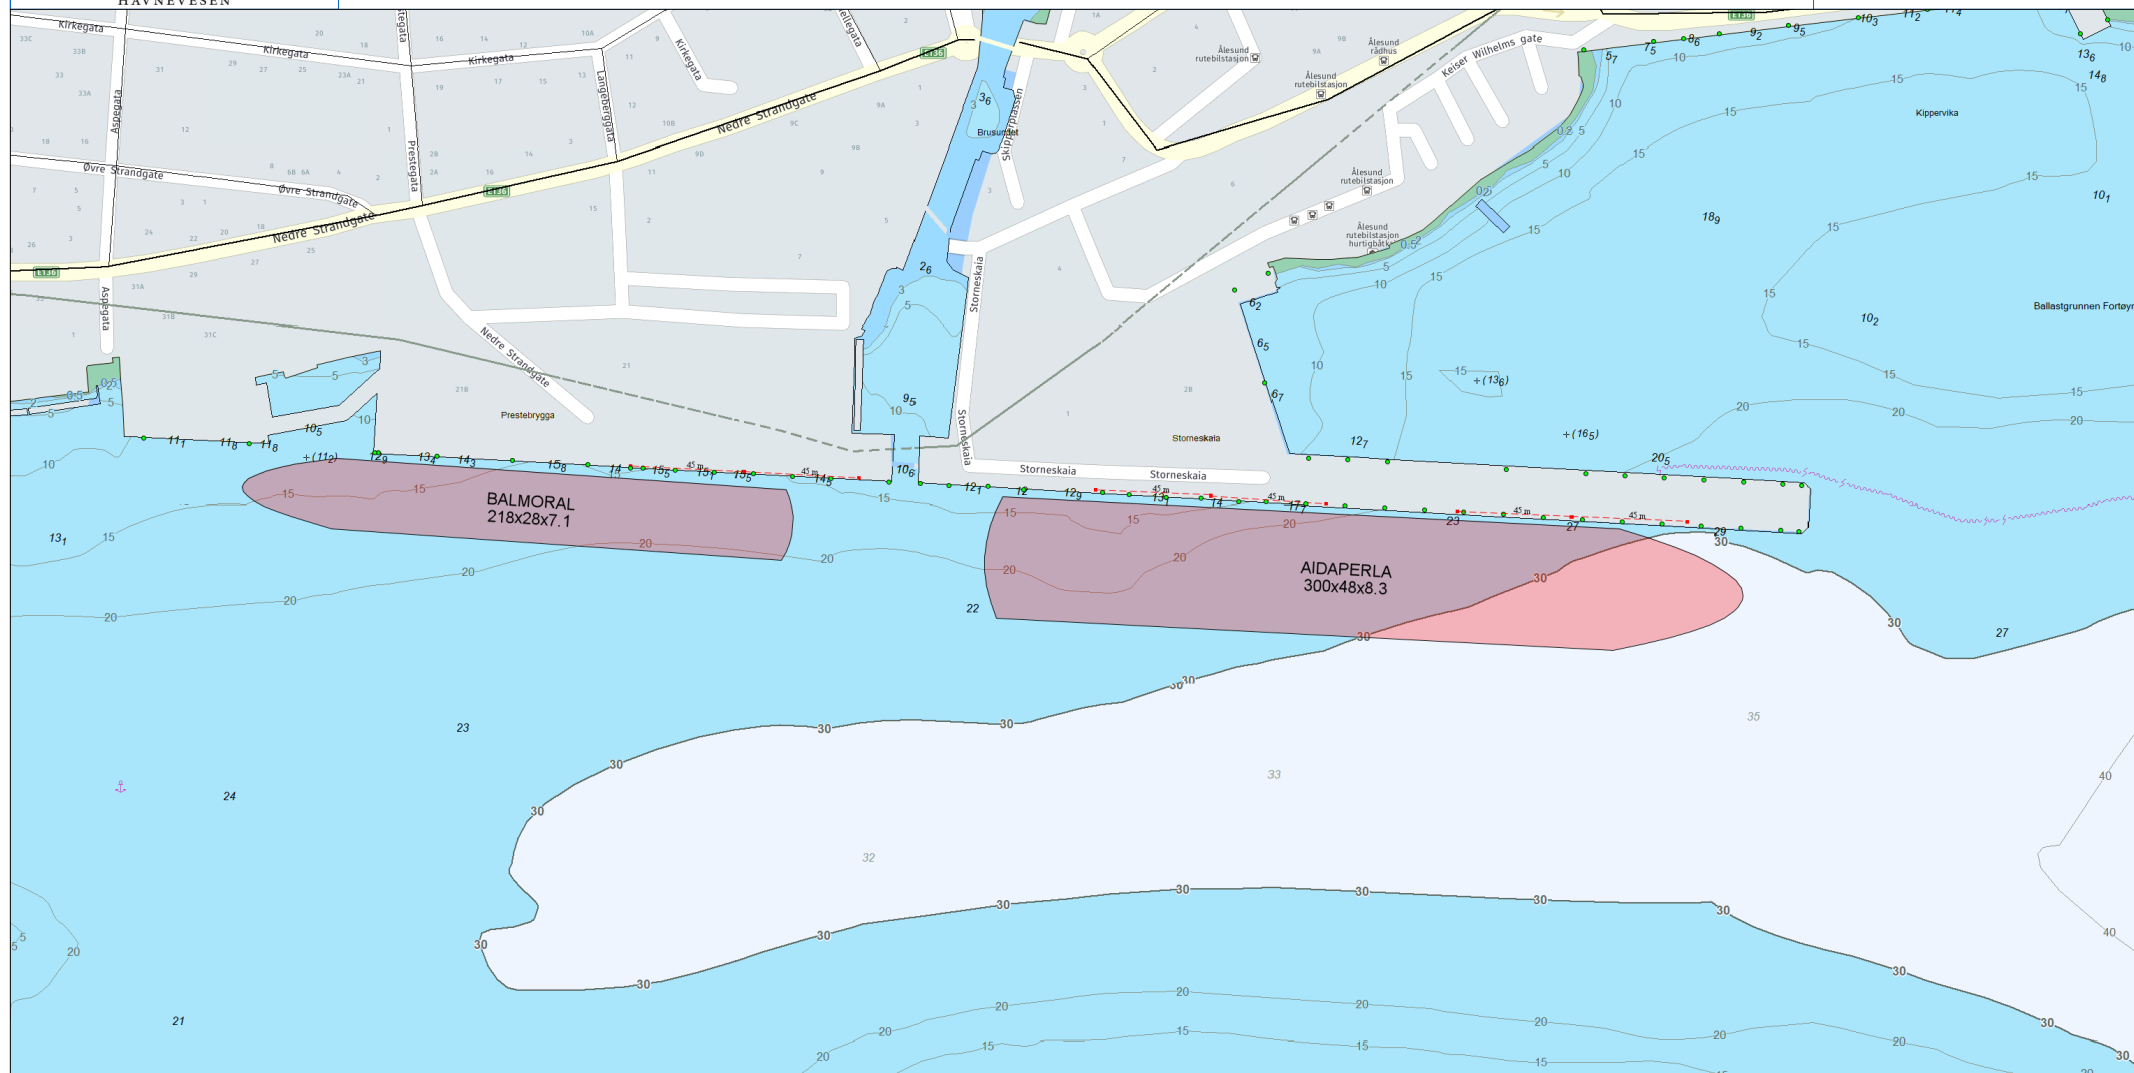

ÅLESUNDREGIONENS
HAVNEVESEN

Mooringplan

Port of Aalesund

Vessel	Bay	ETA	ETD
AIDAPERLA	Stormeskaia	06.05.2024 08:00:00	06.05.2024 20:00:00
BALMORAL	Prestebrygga	06.05.2024 08:00:00	06.05.2024 18:00:00