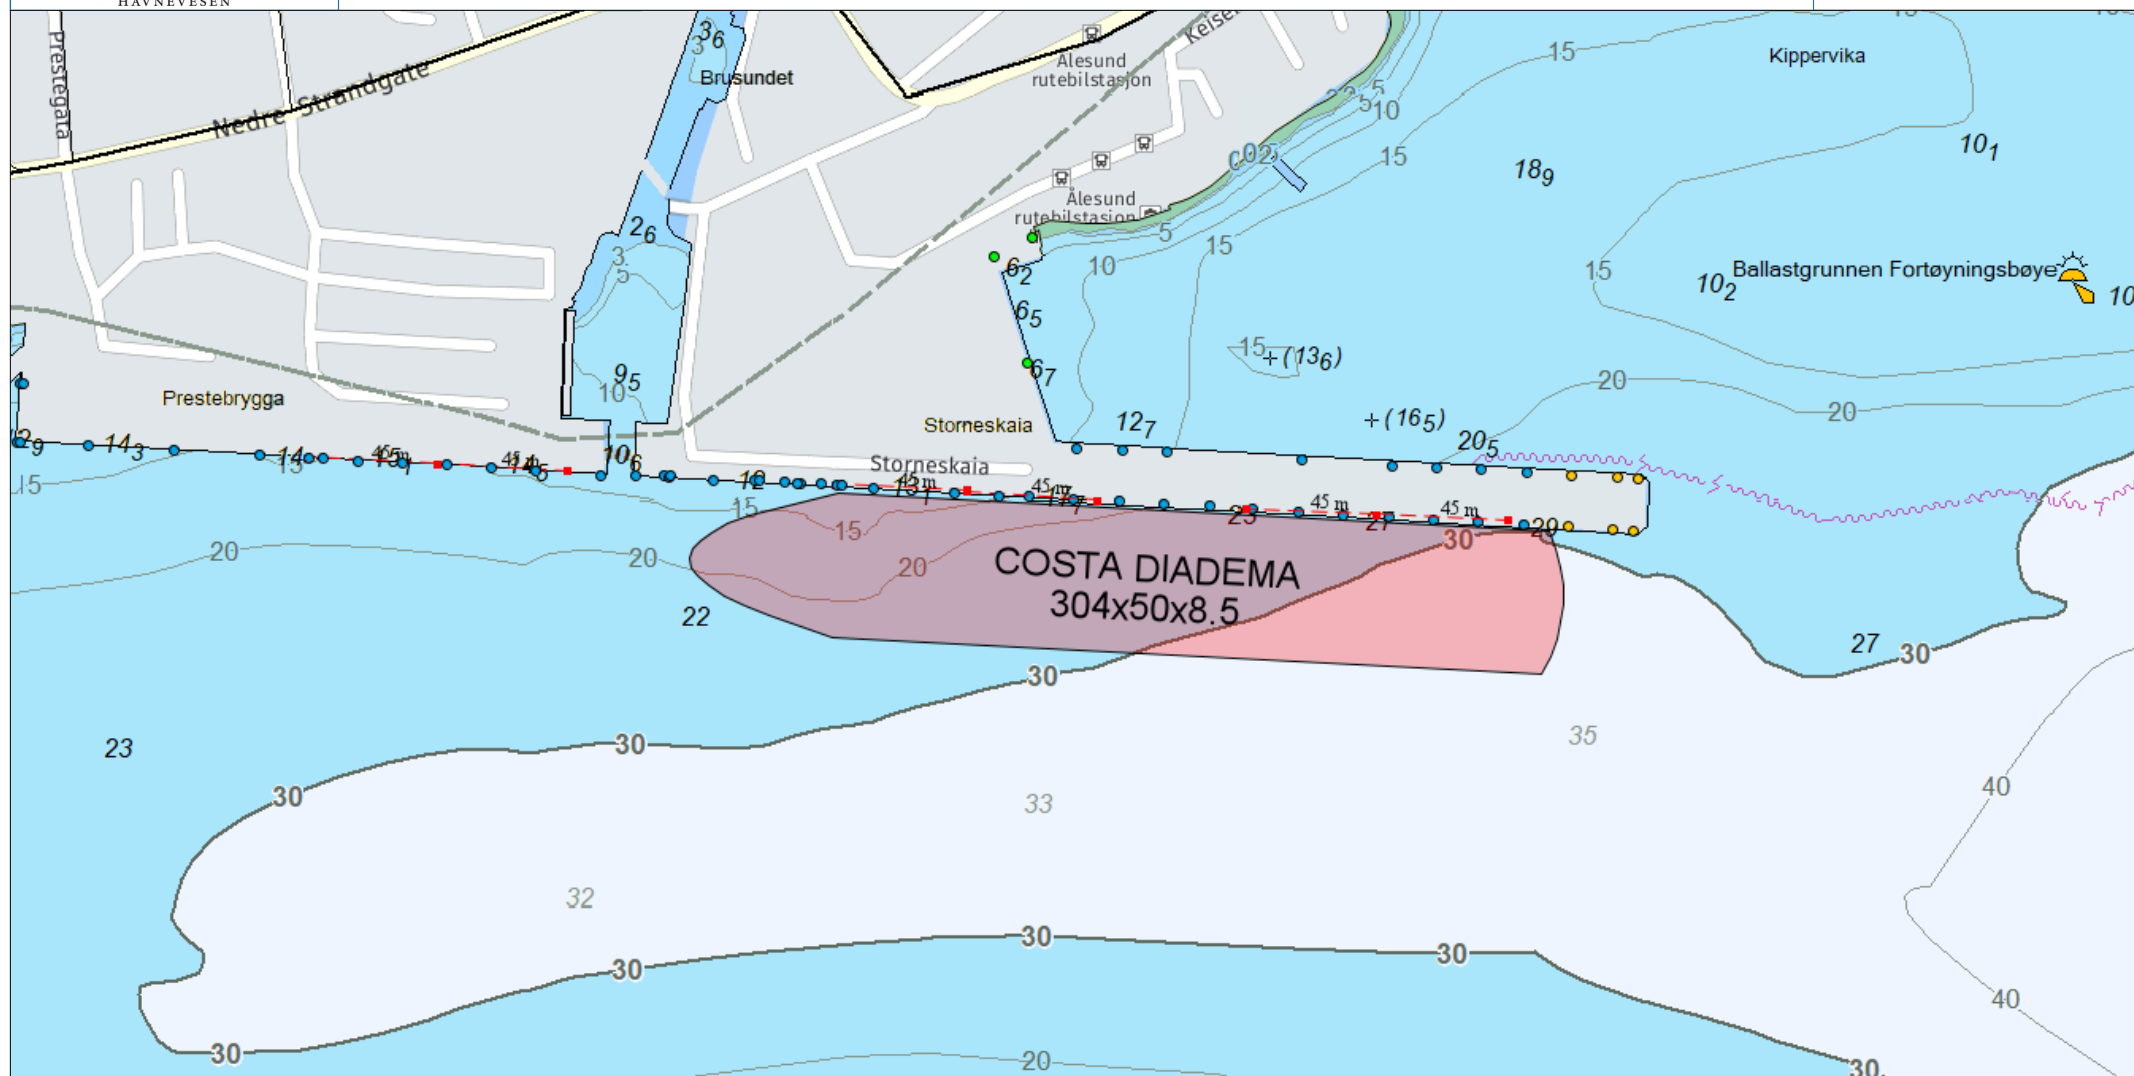

ÅLESUNDREGIONENS
HAVNEVESEN

Mooringplan

Port of Aalesund

● Bollard ● Bollard 100t ● Bollard 150t ● Bollard 50t ▲ Bouy 150t			
Vessel	Bay	ETA	ETD
COSTA DIADEMA	Storneskaia	09.06.2026 07:00:00	09.06.2026 17:00:00