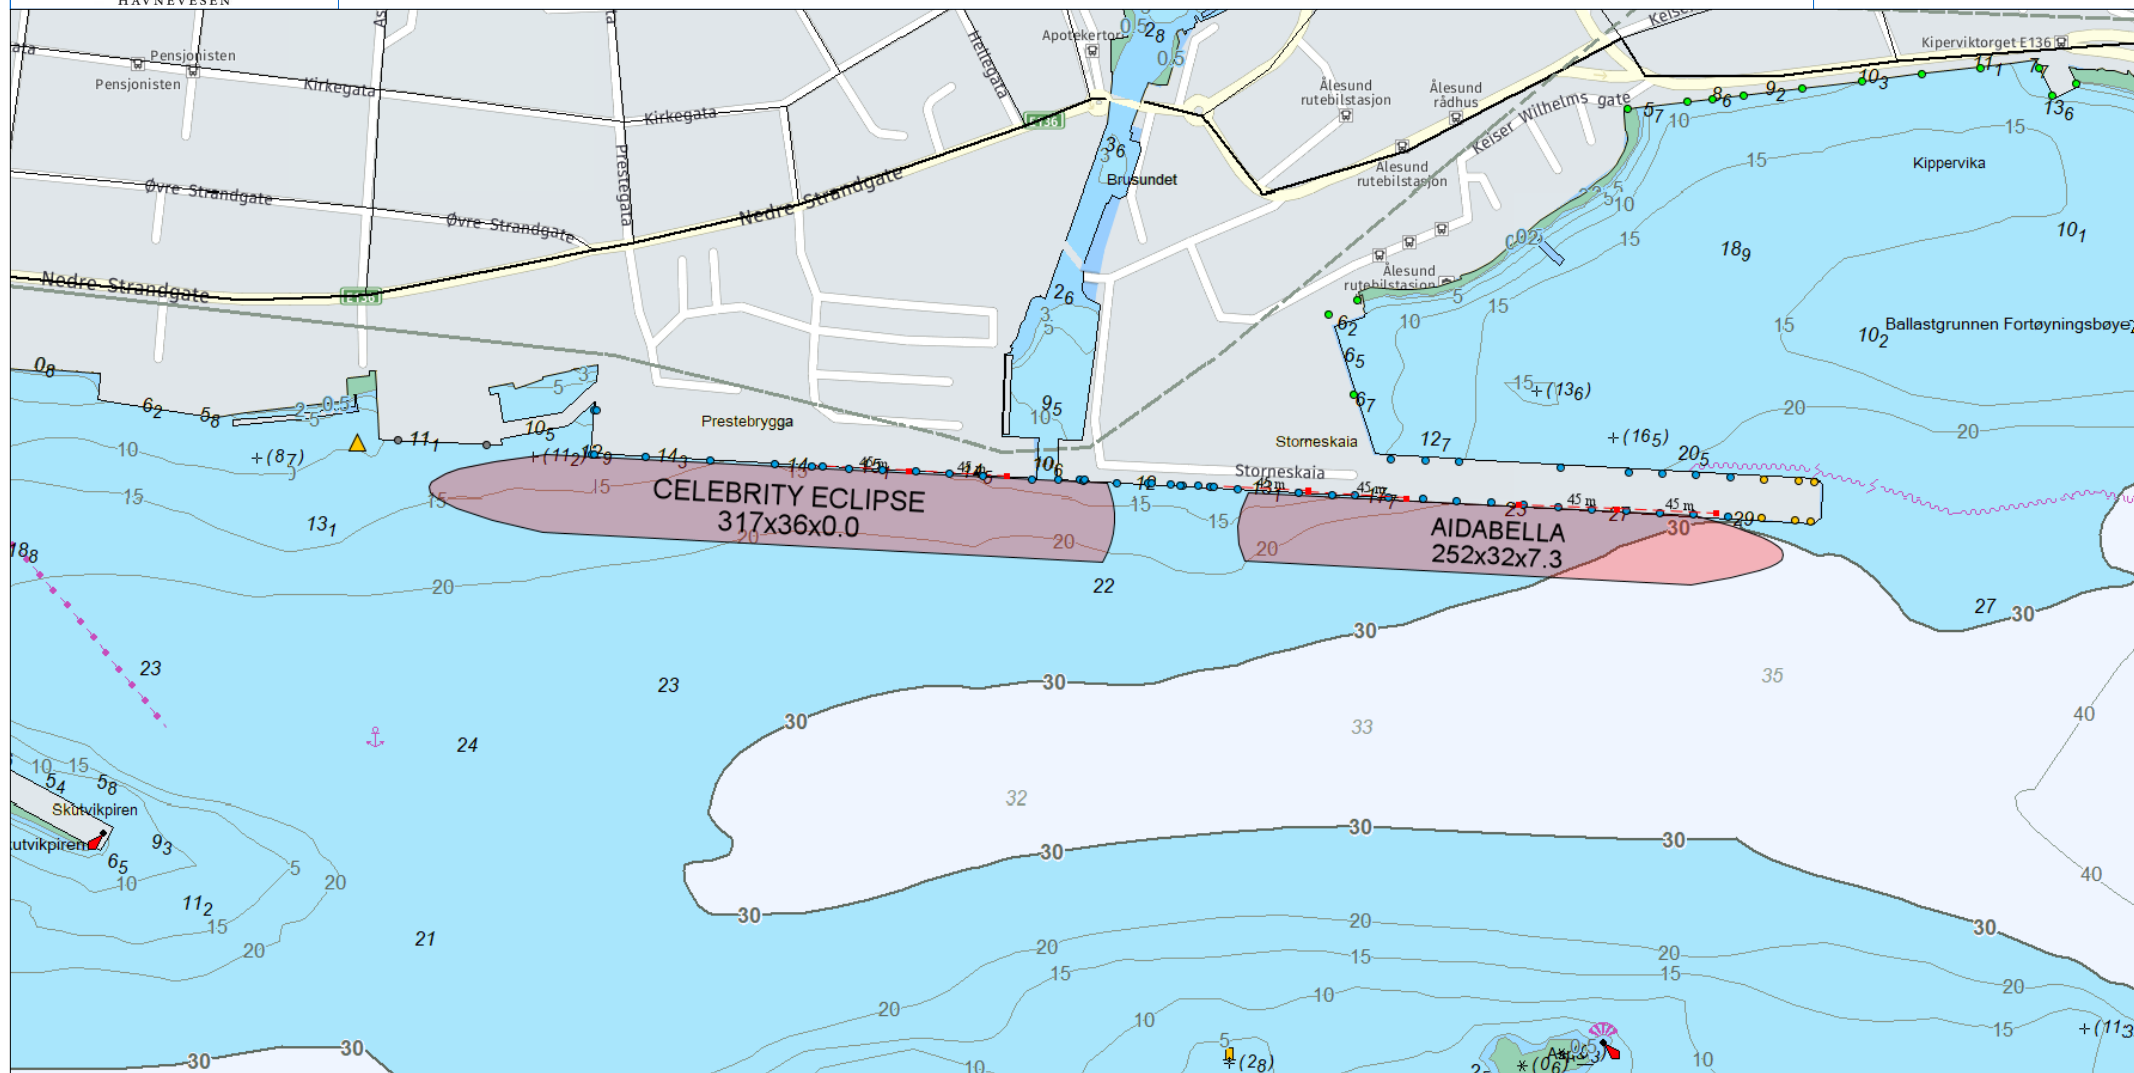

ÅLESUNDREGIONENS
HAVNEVESEN

Mooringplan

Port of Aalesund

● Bollard
 ● Bollard 100t
 ● Bollard 150t
 ● Bollard 50t
 ▲ Bouy 150t

Vessel	Bay	ETA	ETD
AIDABELLA	Stormeskaia	18.06.2026 08:00:00	18.06.2026 17:00:00
CELEBRITY ECLIPSE	Prestebrygga	18.06.2026 08:00:00	18.06.2026 18:00:00