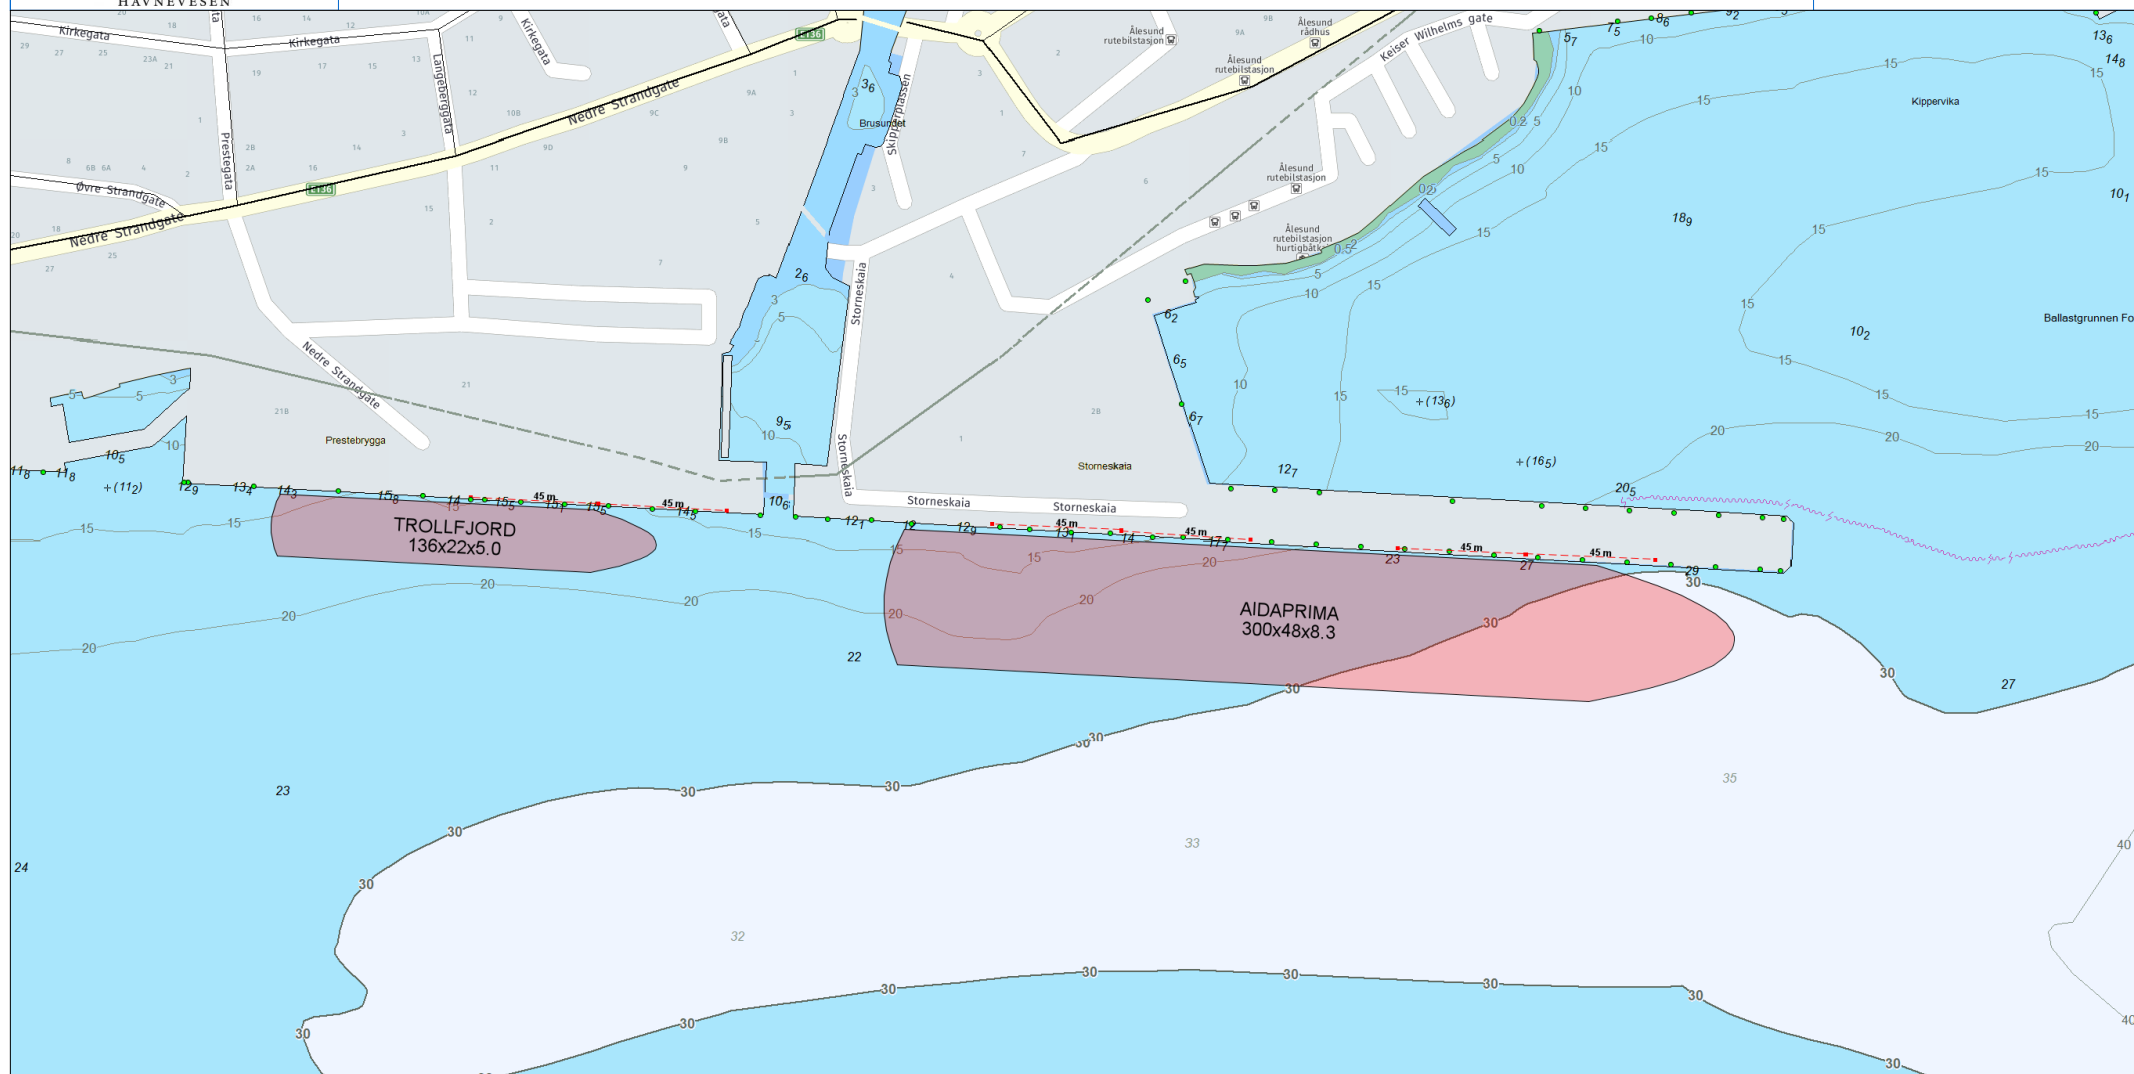

ÅLESUNDREGIONENS
HAVNEVESEN

Mooringplan

Port of Aalesund

Bollard

Vessel	Bay	ETA	ETD
TROLLFJORD	Prestebrygga	11.10.2023 10:00:00	11.10.2023 14:00:00
AIDAPRIMA	Storneskaia	11.10.2023 07:00:00	11.10.2023 16:30:00