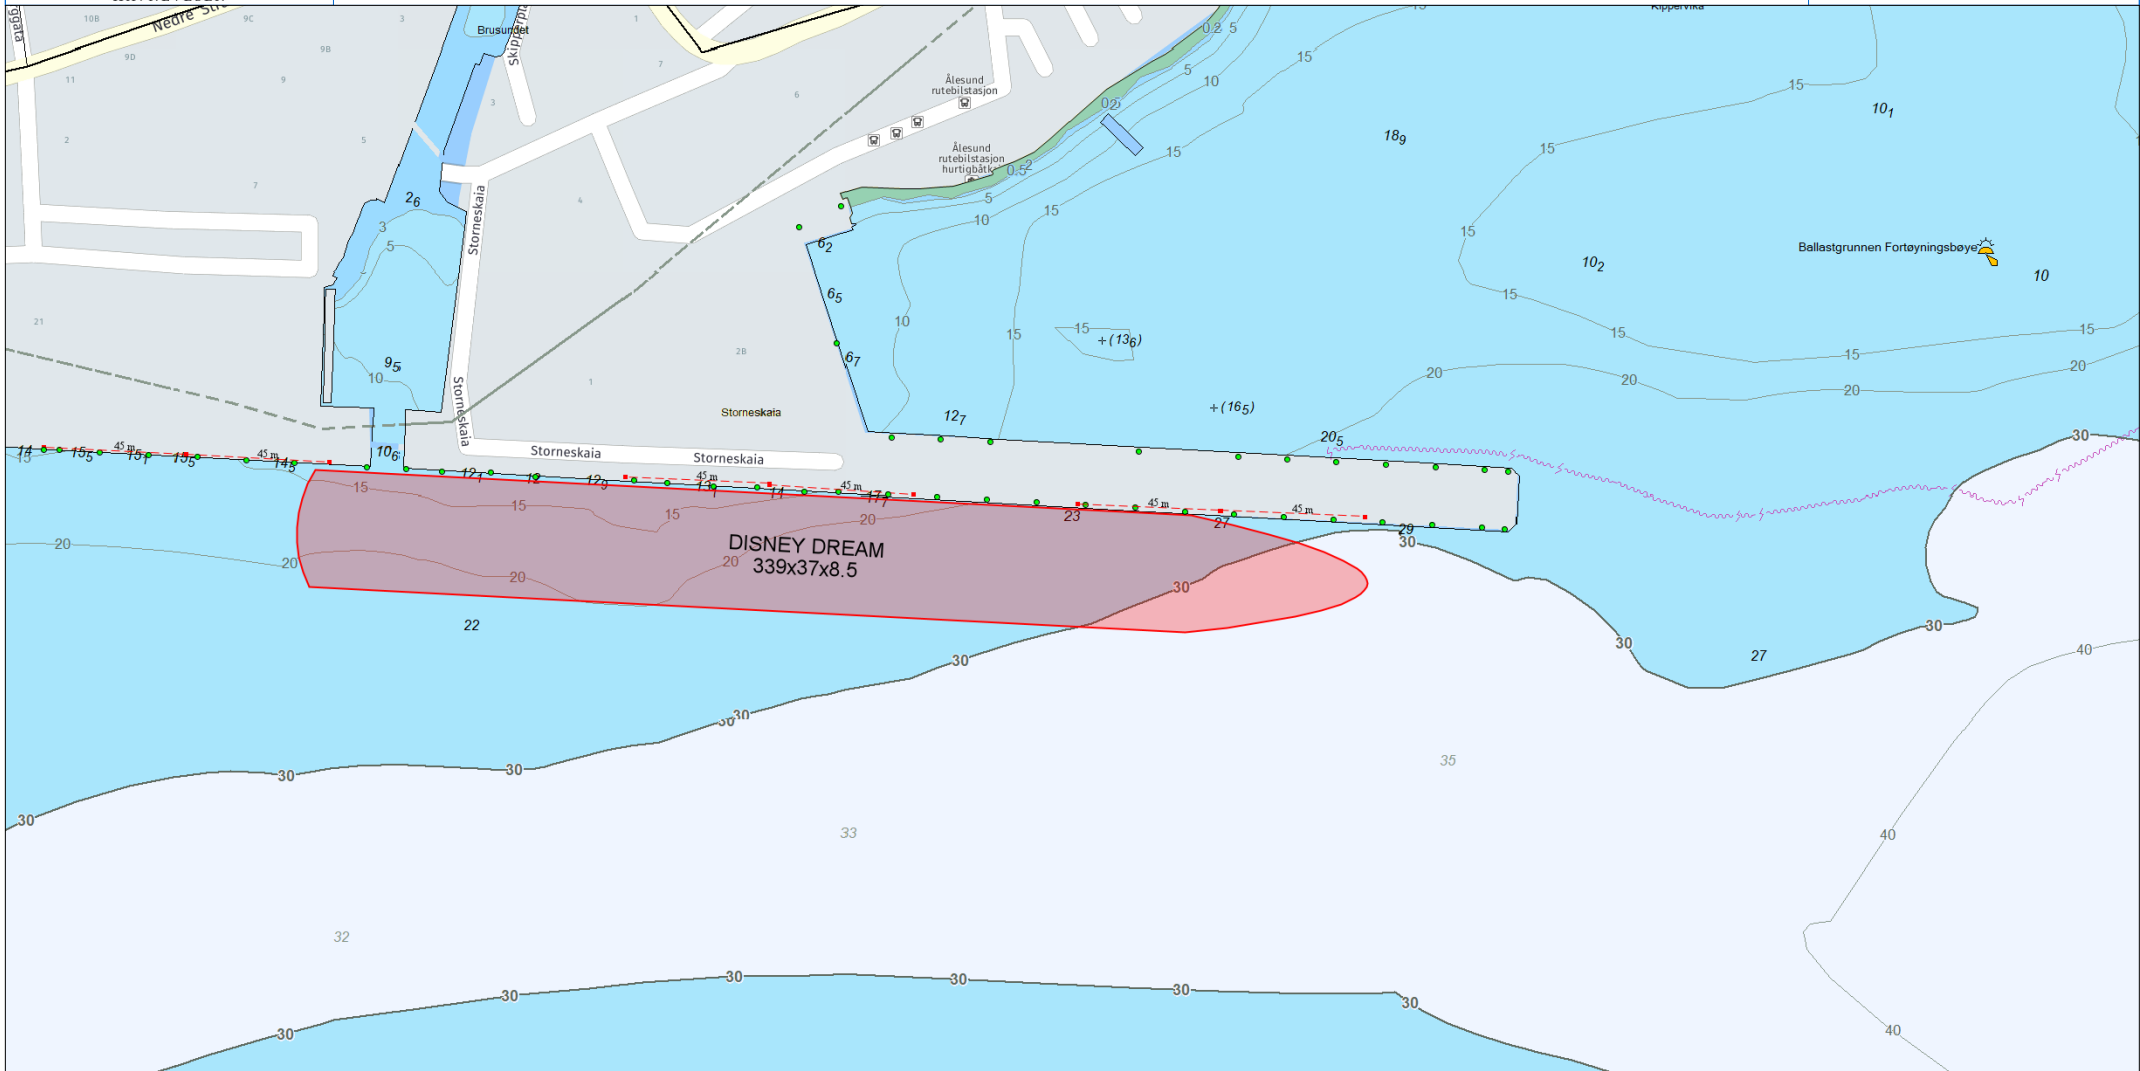

ÅLESUNDREGIONENS  
HAVNEVESEN

# Mooringplan

## Port of Aalesund

Bollard

Vessel	Bay	ETA	ETD
DISNEY DREAM	Storneskaia	08.08.2024 09:45:00	08.08.2024 18:15:00