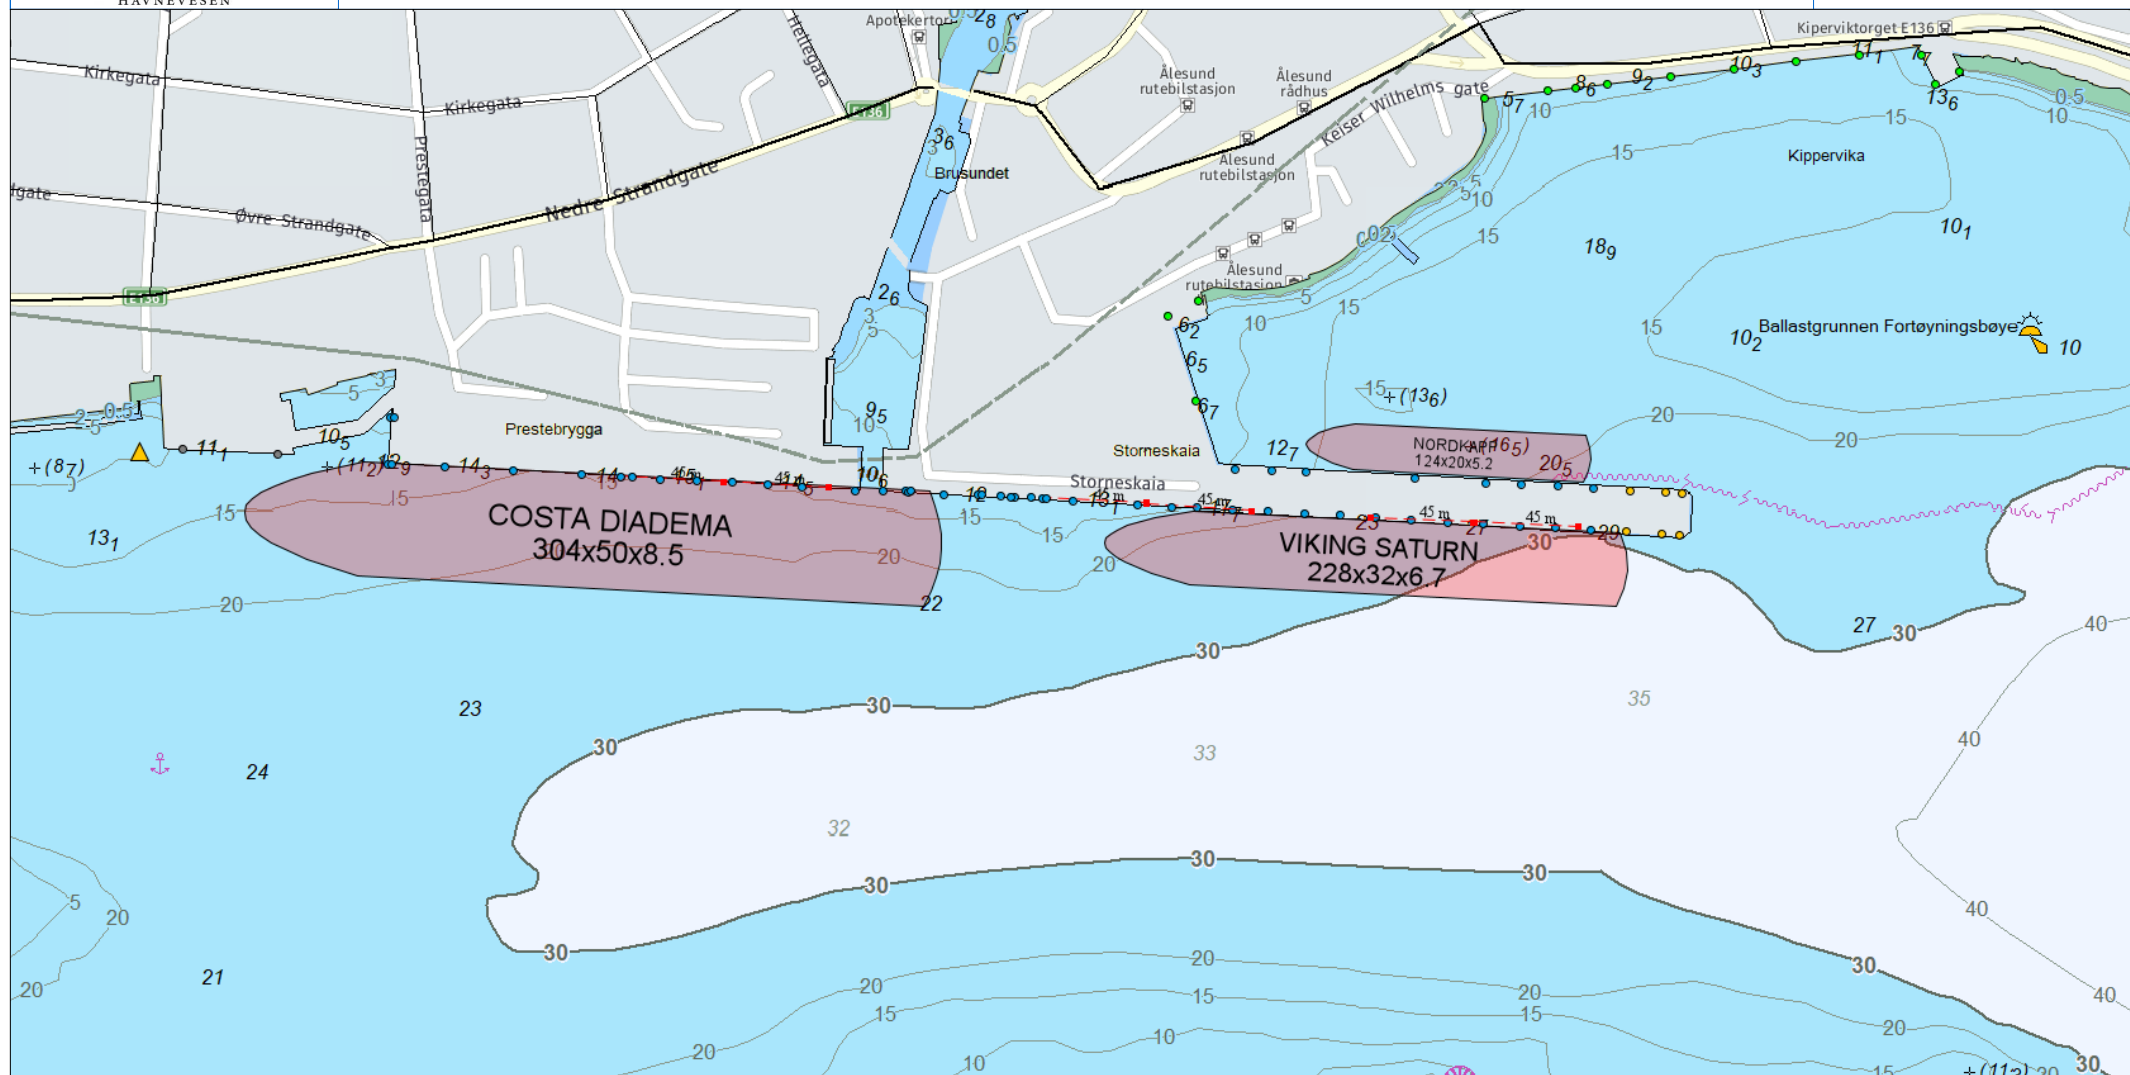

ÅLESUNDREGIONENS  
HAVNEVESEN

# Mooringplan

Port of Aalesund

● Bollard   
 ● Bollard 100t   
 ● Bollard 150t   
 ● Bollard 50t   
 ▲ Bouy 150t

Vessel	Bay	ETA	ETD
NORDKAPP	Stormeskaia	28.07.2026 09:45:00	28.07.2026 10:00:00
SILVER DAWN	Skansekaia Nord	28.07.2026 08:00:00	28.07.2026 17:00:00
COSTA DIADEMA	Prestebrygga	28.07.2026 07:05:00	28.07.2026 17:05:00
VIKING SATURN	Stormeskaia	28.07.2026 08:00:00	28.07.2026 23:00:00