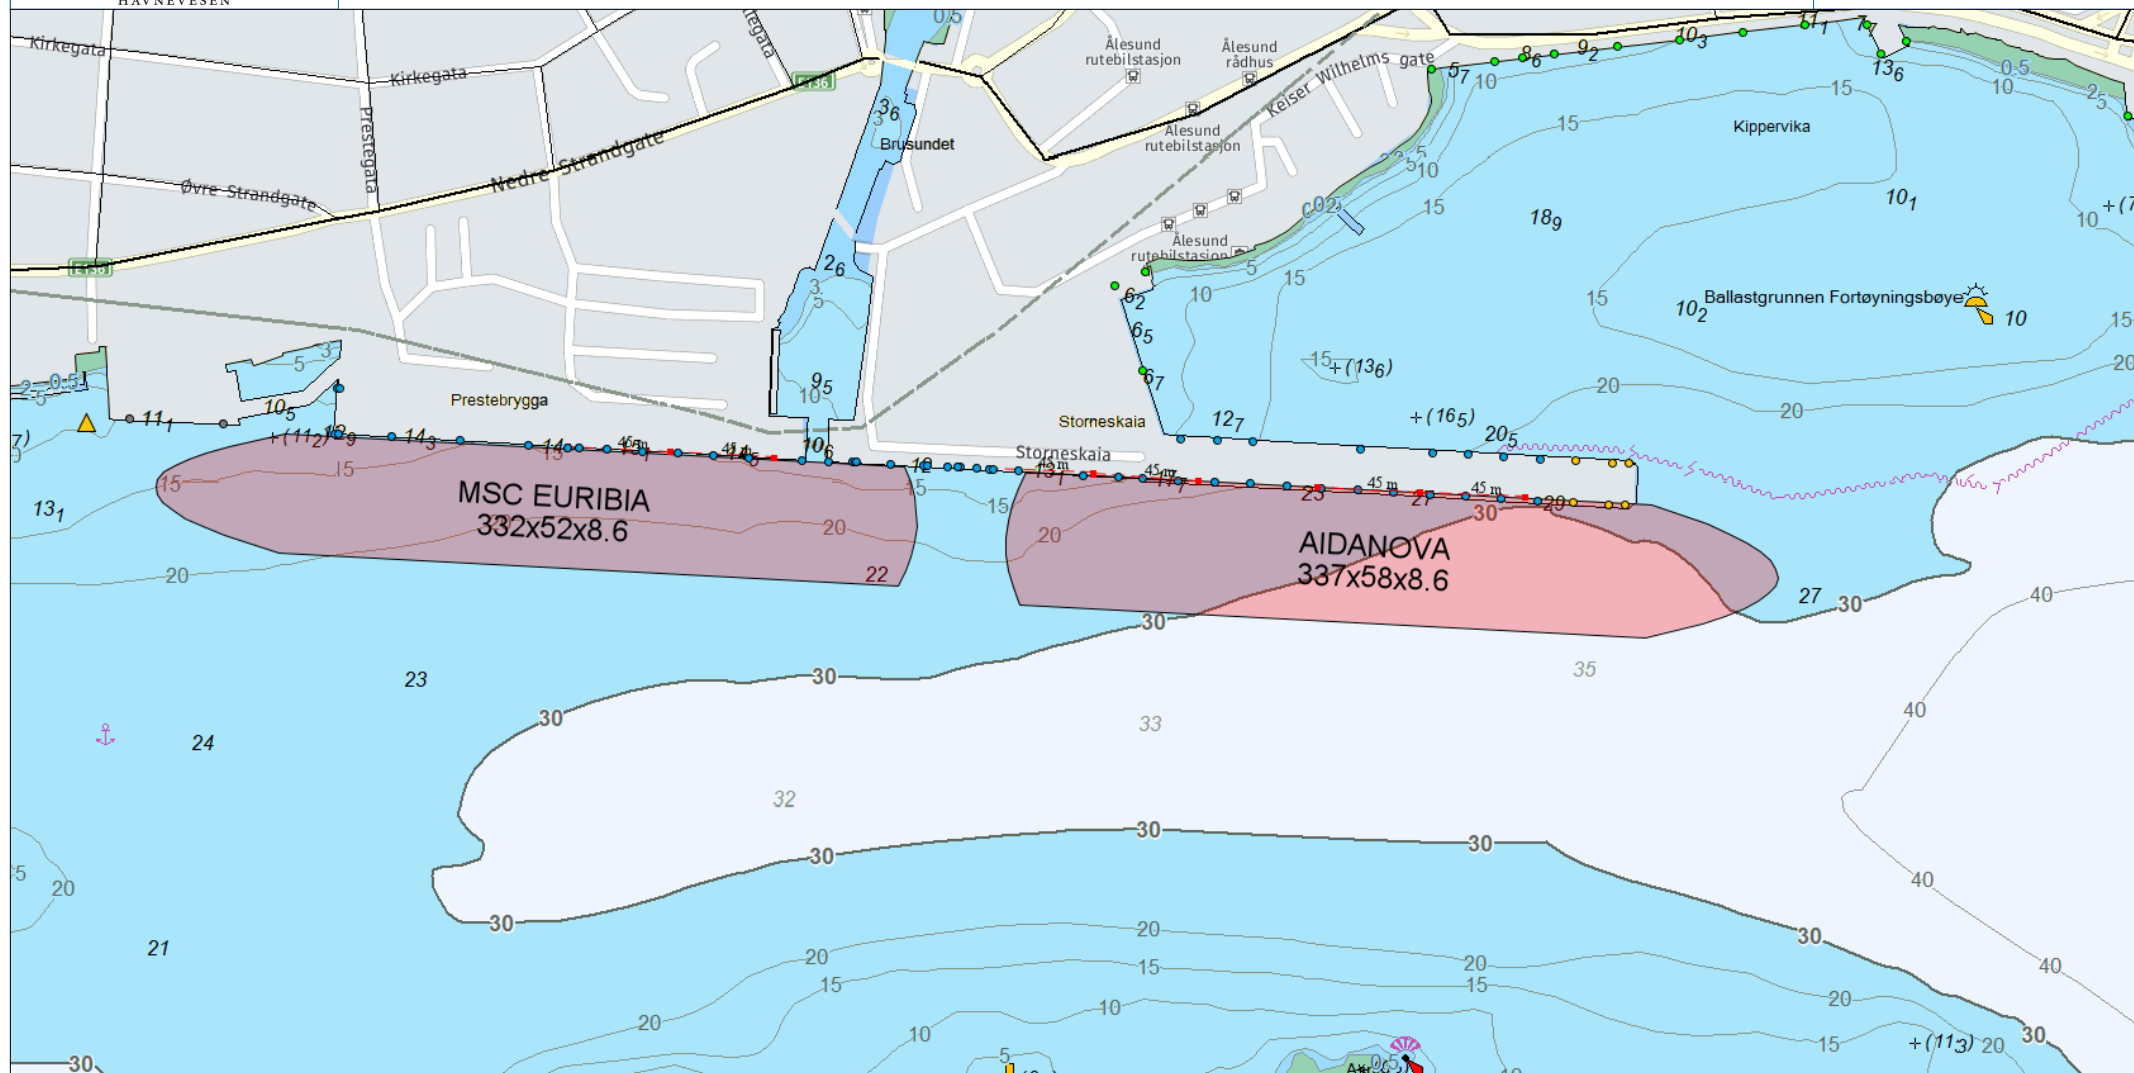

ÅLESUNDREGIONENS
HAVNEVESEN

Mooringplan

Port of Aalesund

Vessel	Bay	ETA	ETD
MSC EURIBIA	Prestebrygga	03.06.2026 07:00:00	03.06.2026 17:00:00
AIDANOVA	Storneskaia	03.06.2026 08:00:00	03.06.2026 16:00:00