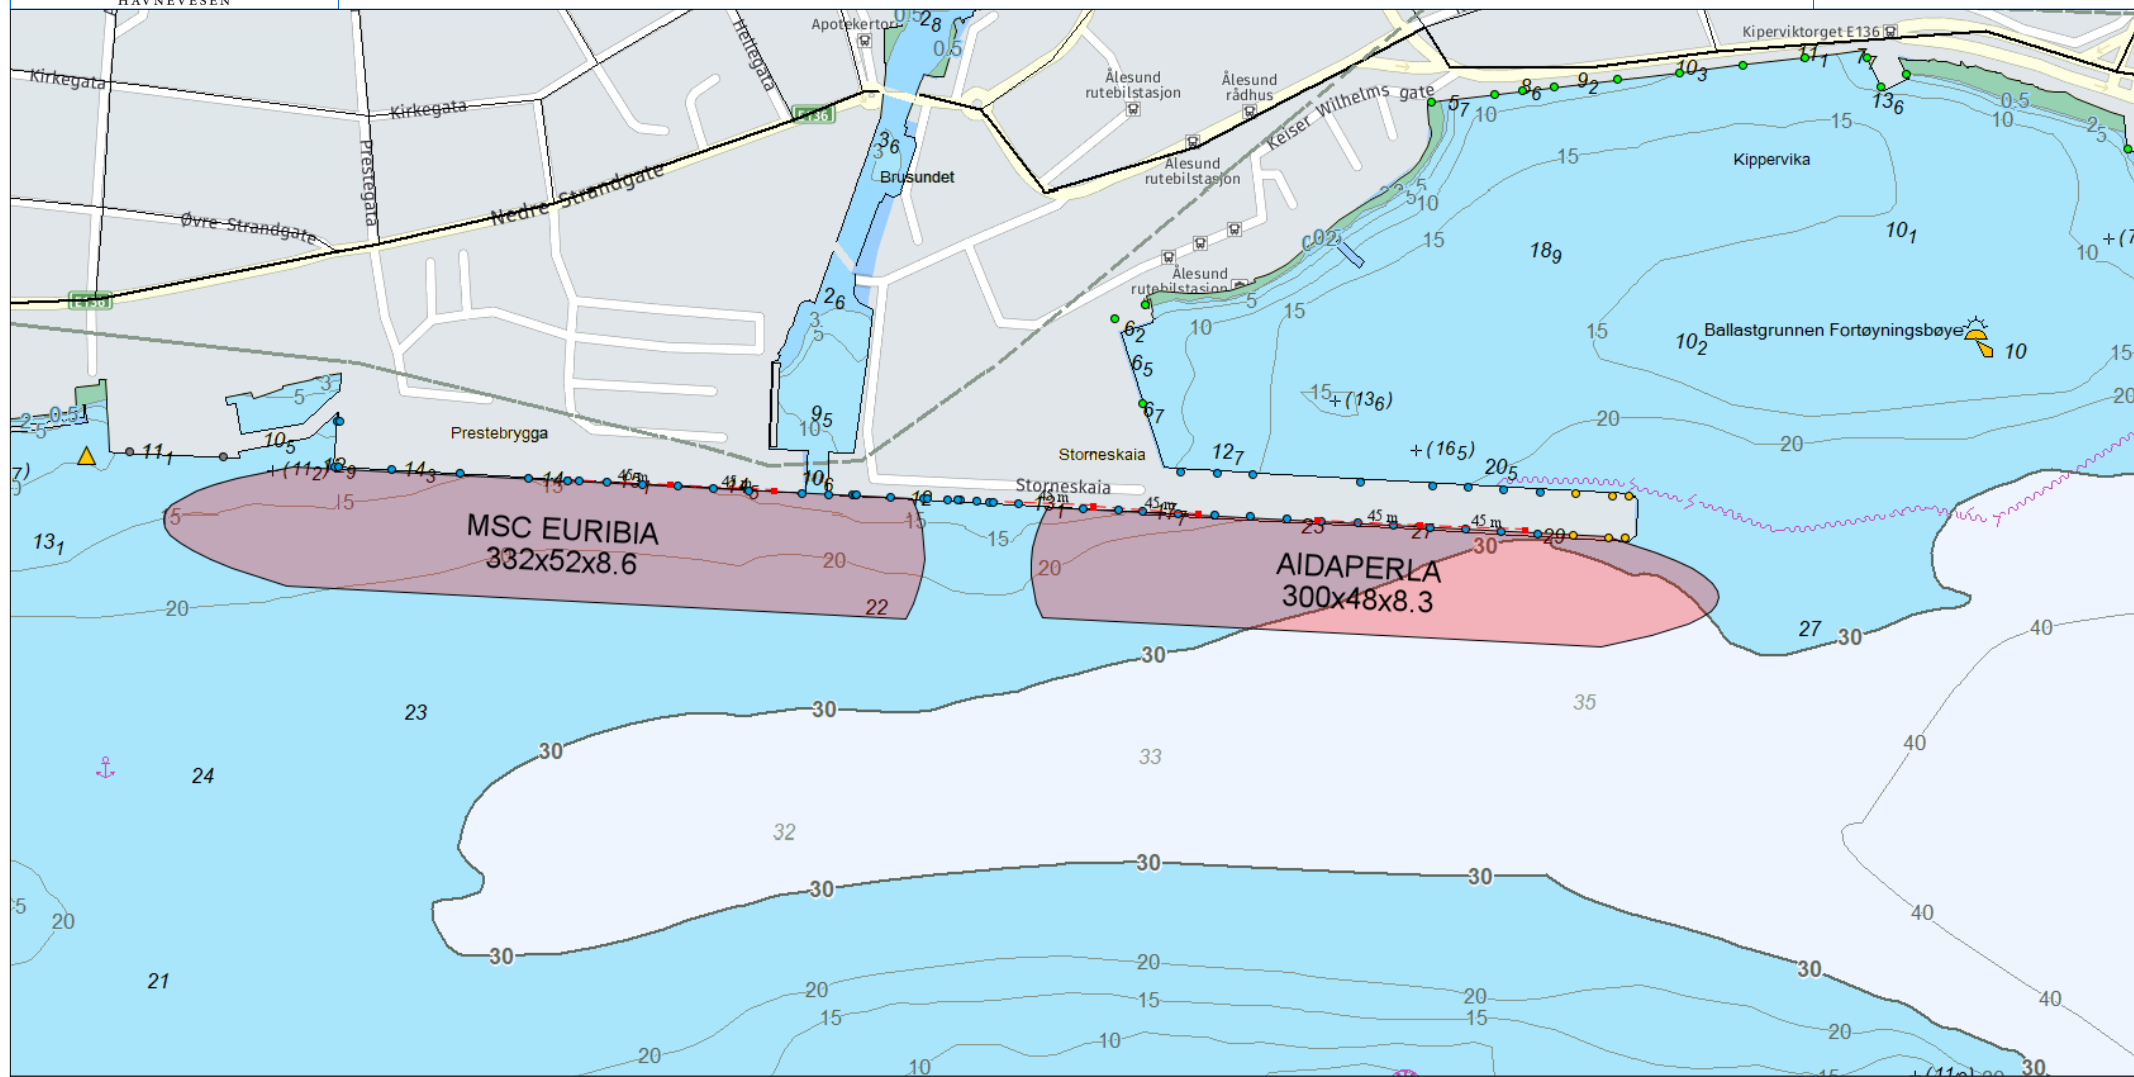

ÅLESUNDREGIONENS  
HAVNEVESEN

# Mooringplan

## Port of Aalesund

● Bollard   
 ● Bollard 100t   
 ● Bollard 150t   
 ● Bollard 50t   
 ▲ Bouy 150t

Vessel	Bay	ETA	ETD
AIDAPERLA	Stormeskaia	27.05.2026 07:00:00	27.05.2026 16:00:00
MSC EURIBIA	Prestebrygga	27.05.2026 07:05:00	27.05.2026 17:05:00