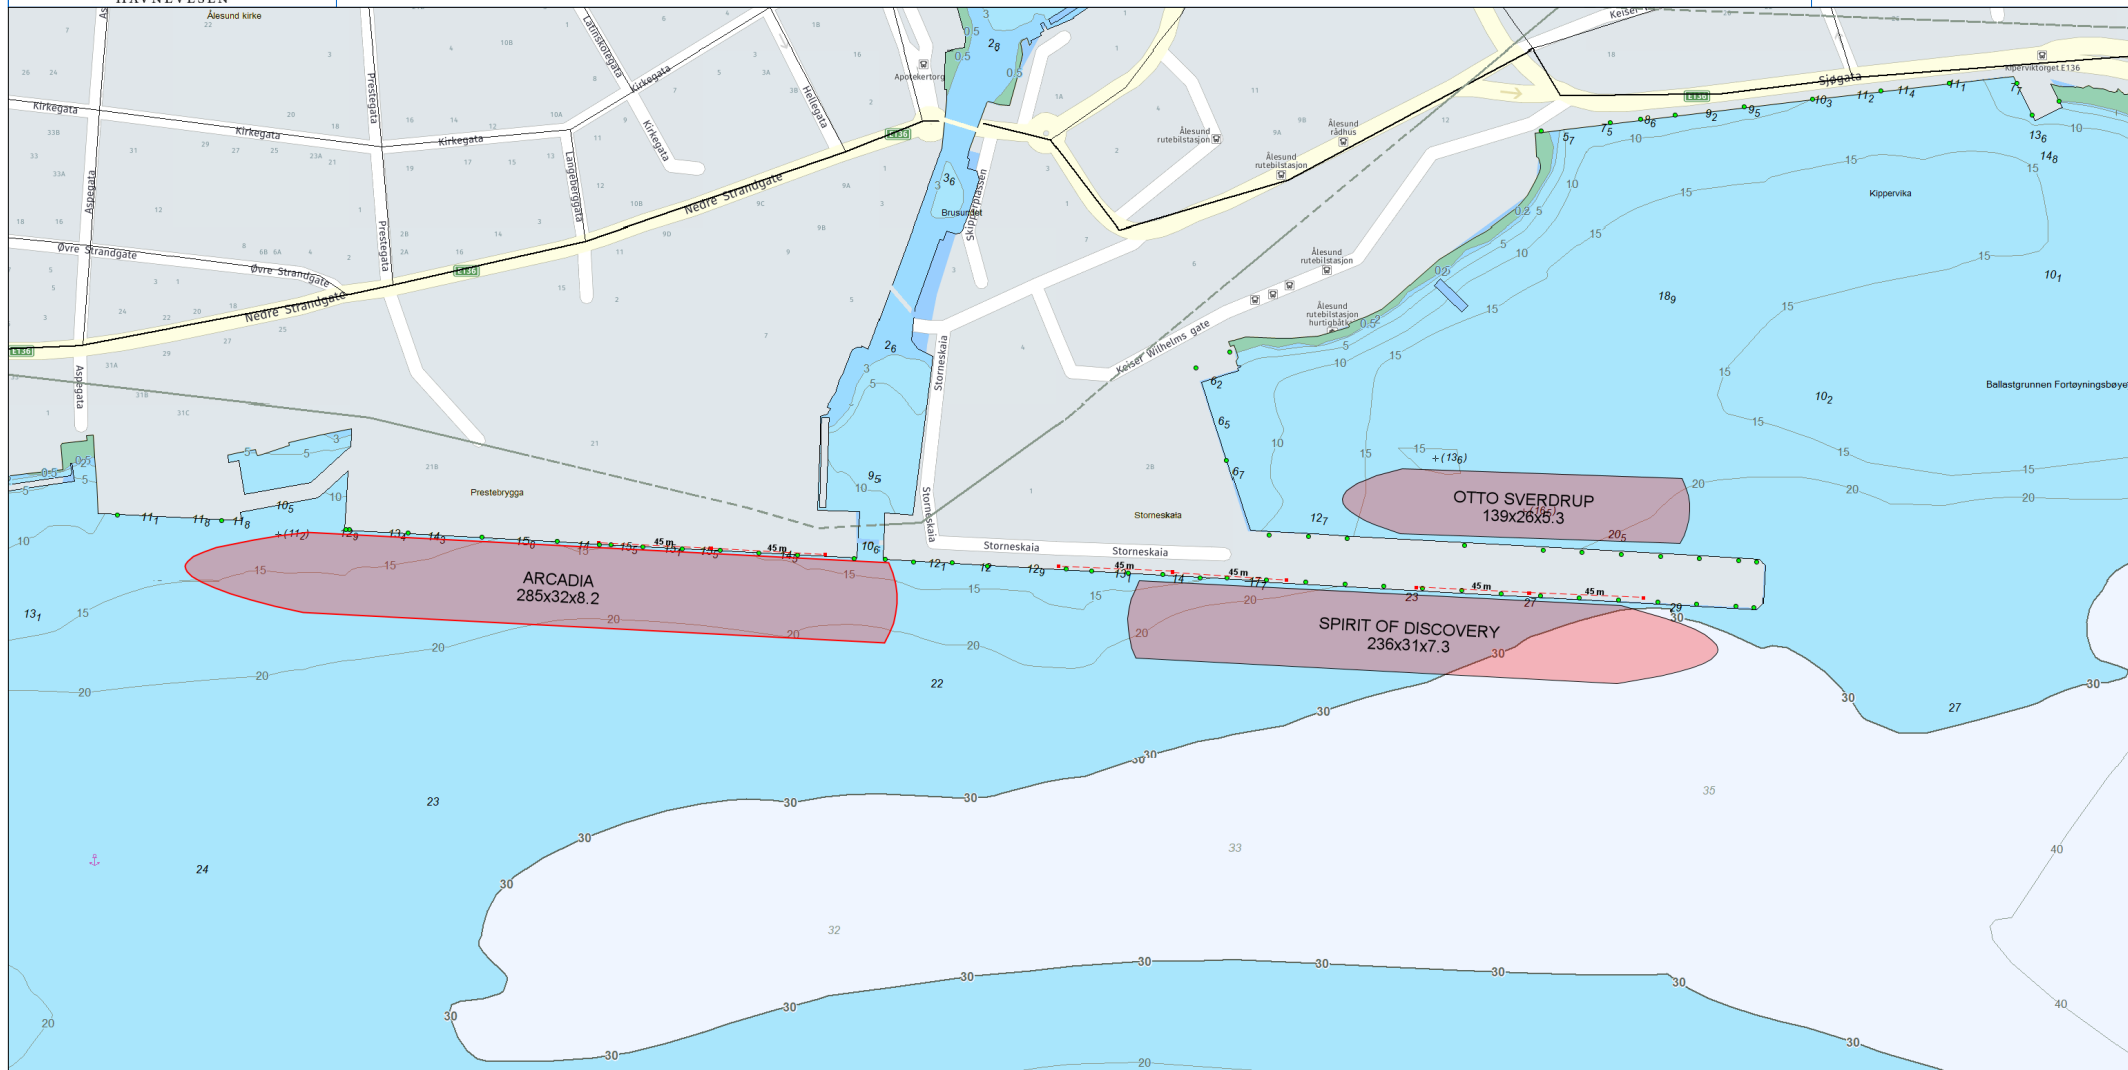

ÅLESUNDREGIONENS
HAVNEVESEN

Mooringplan

Port of Aalesund

Bollard

Vessel	Bay	ETA	ETD
ARCADIA	Prestebrygga	26.06.2023 08:00:00	26.06.2023 17:00:00
OTTO SVERDRUP	Storneskaia	26.06.2023 12:30:00	26.06.2023 18:30:00
SPIRIT OF DISCOVERY	Storneskaia	26.06.2023 08:00:00	26.06.2023 16:00:00