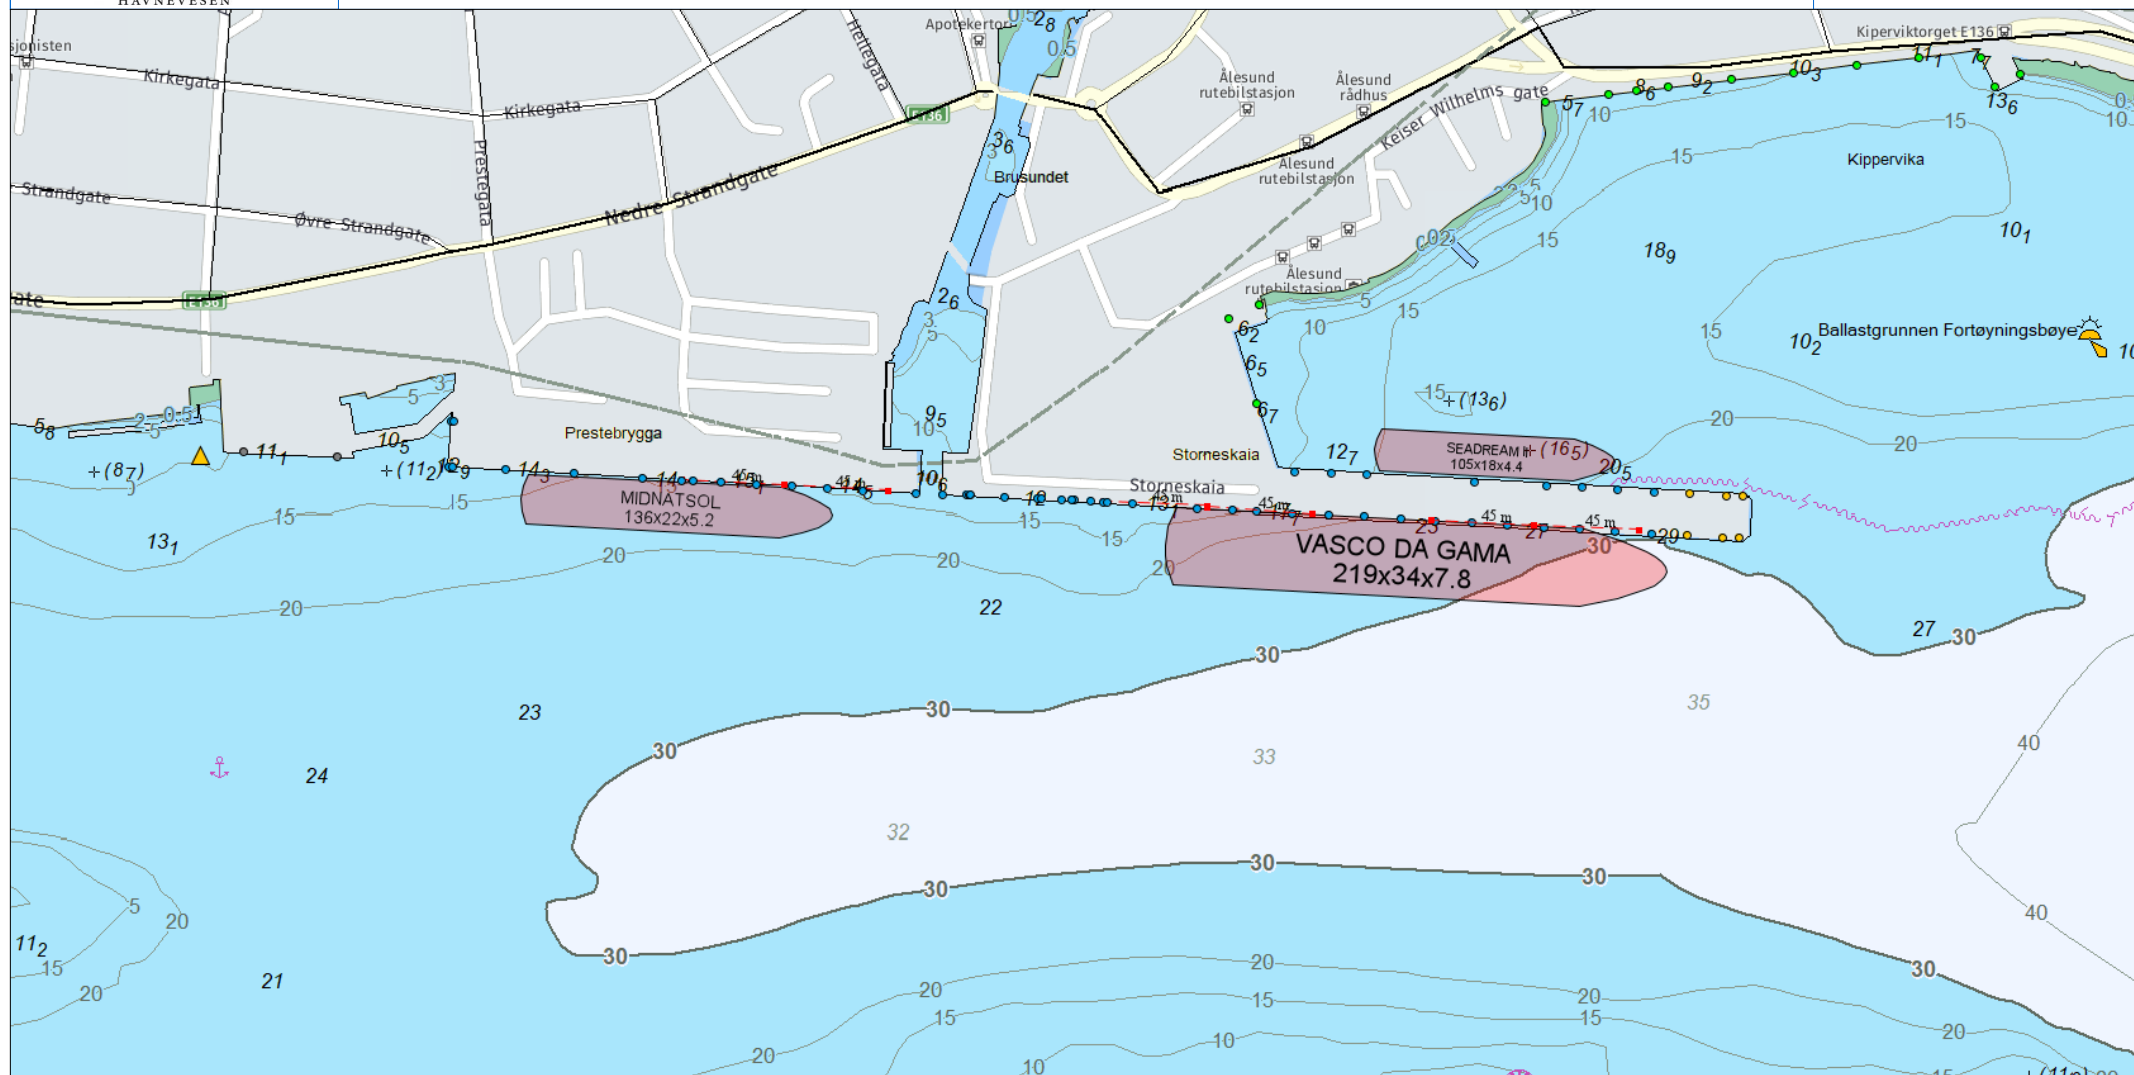

ÅLESUNDREGIONENS  
HAVNEVESEN

# Mooringplan

Port of Aalesund

● Bollard   
 ● Bollard 100t   
 ● Bollard 150t   
 ● Bollard 50t   
 ▲ Bouy 150t

Vessel	Bay	ETA	ETD
MIDNATSOL	Prestebrygga	13.07.2026 07:30:00	13.07.2026 10:00:00
SEADREAM II	Storneskaia	12.07.2026 20:00:00	13.07.2026 14:00:00
VASCO DA GAMA	Storneskaia	13.07.2026 08:05:00	13.07.2026 20:05:00