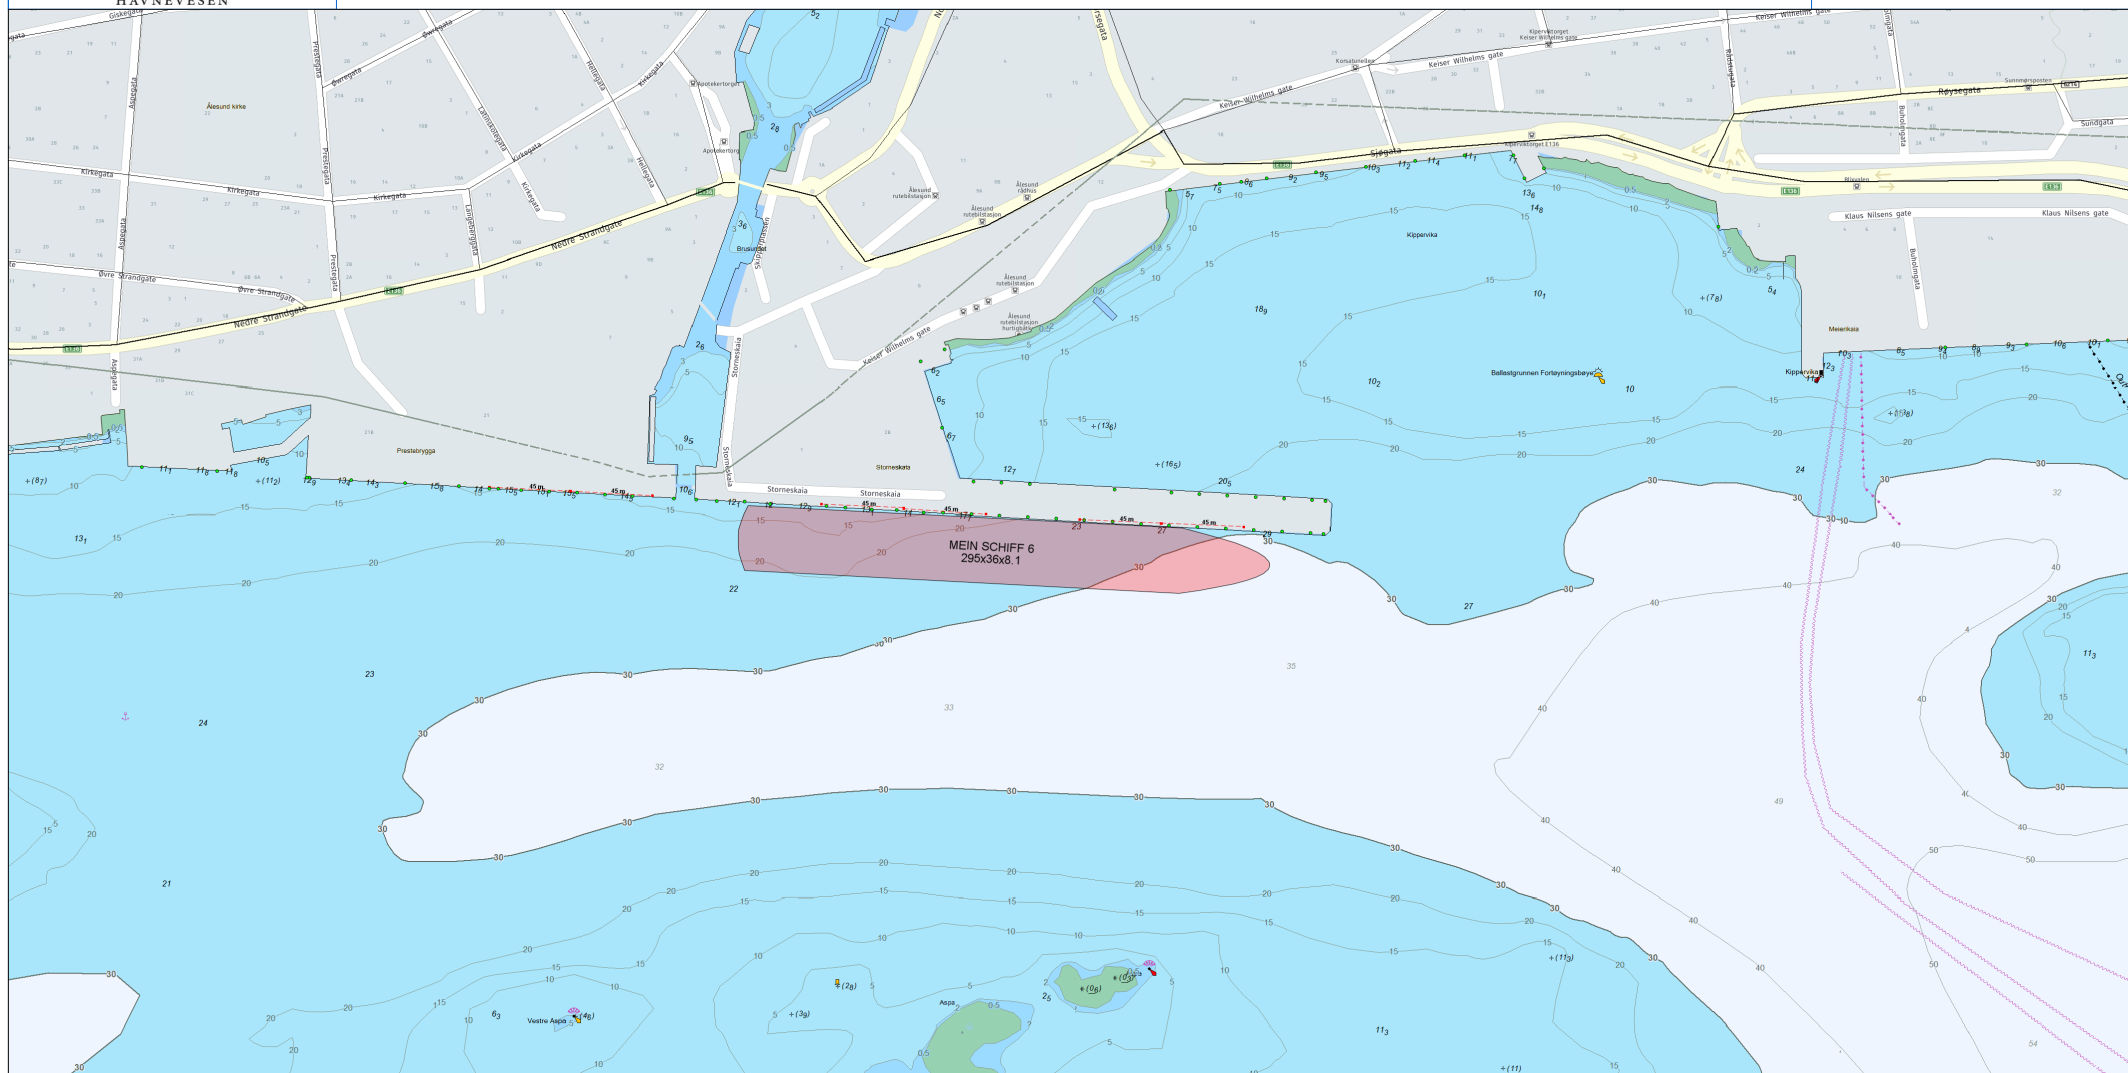

ÅLESUNDREGIONENS  
HAVNEVESEN

# Mooringplan

## Port of Aalesund

Vessel	Bay	ETA	ETD
MEIN SCHIFF 6	Storneskaia	02.06.2023 08:00:00	02.06.2023 22:00:00