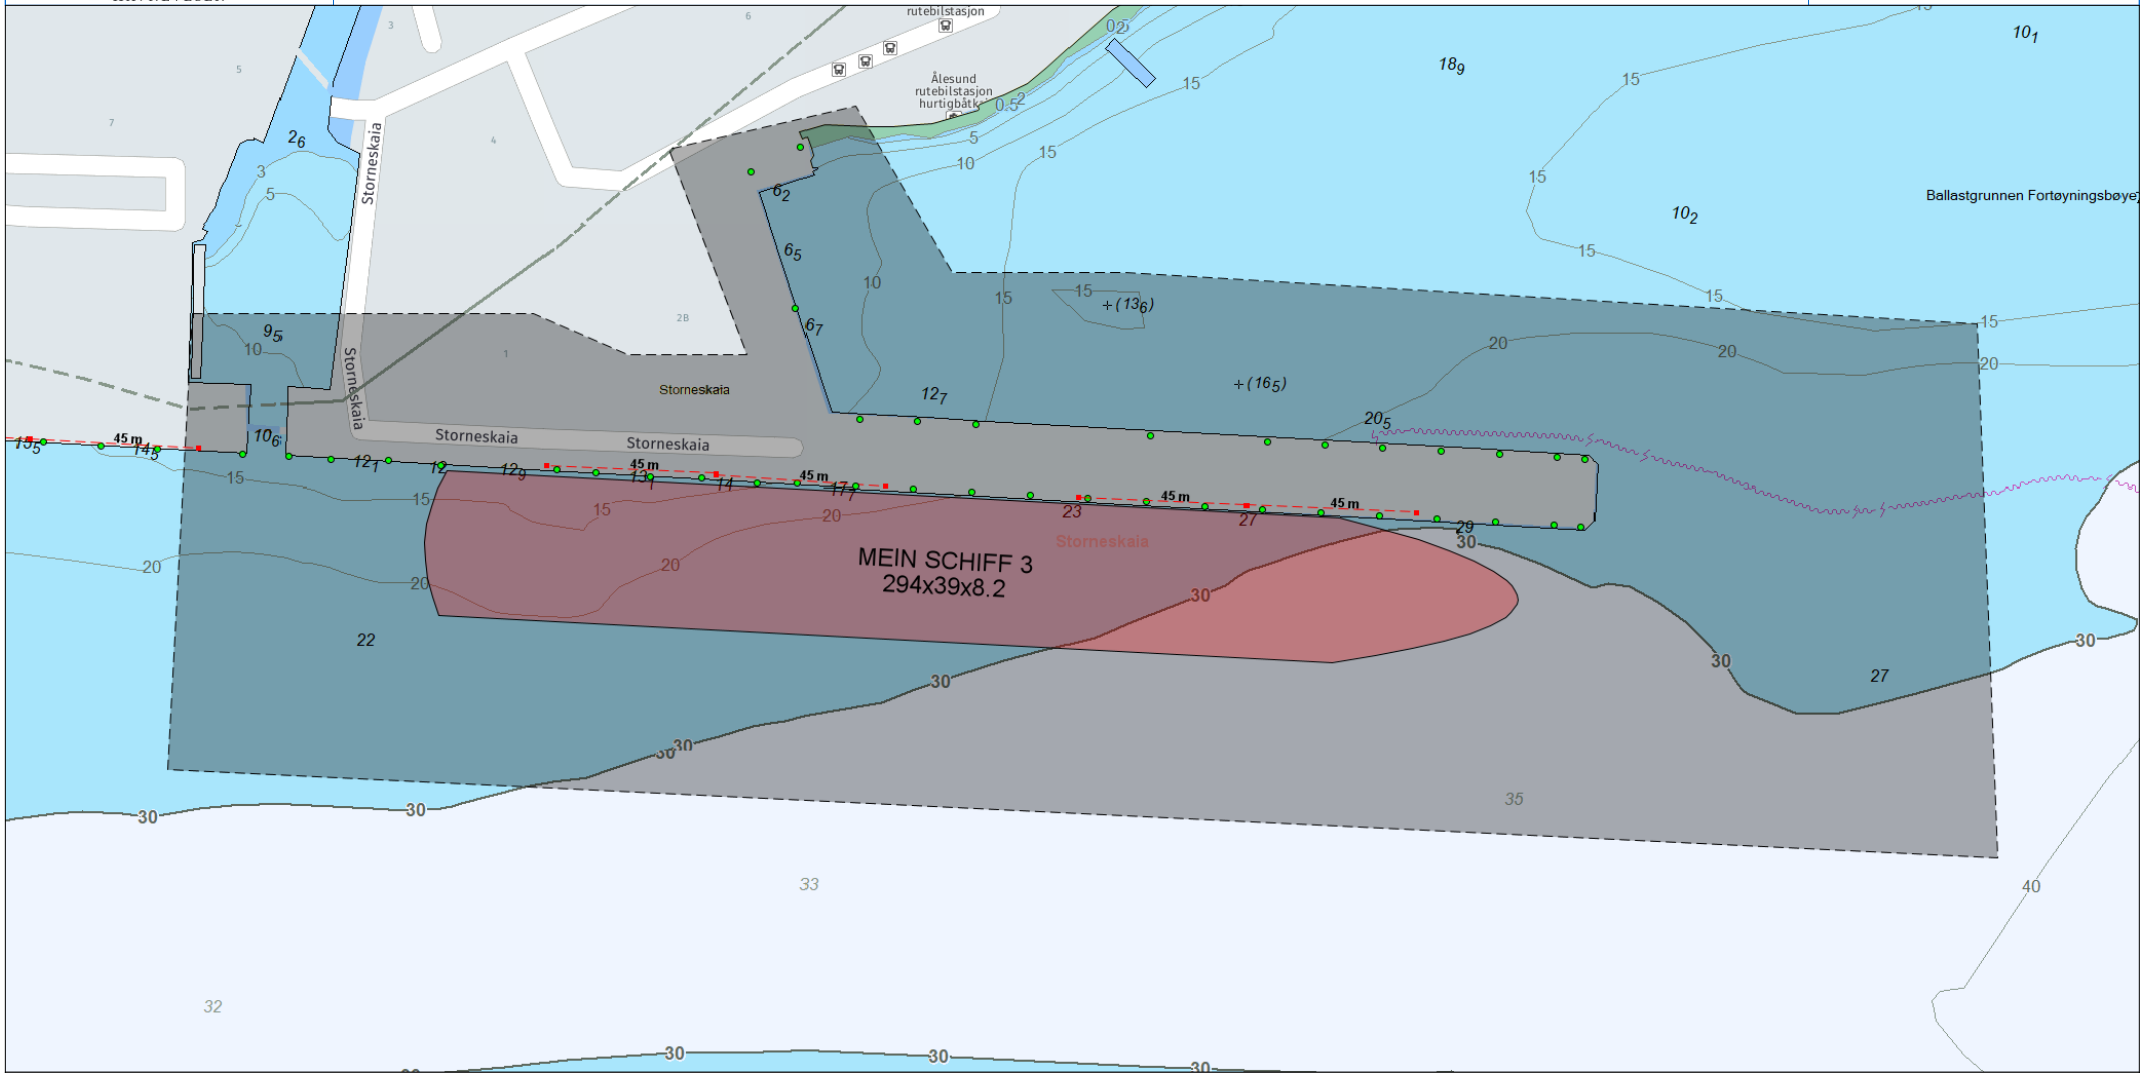

ÅLESUNDREGIONENS
HAVNEVESEN

Mooringplan

Port of Aalesund

Bollard

Vessel	Bay	ETA	ETD
MEIN SCHIFF 3	Stormeskaia	03.10.2023 08:00:00	03.10.2023 18:00:00