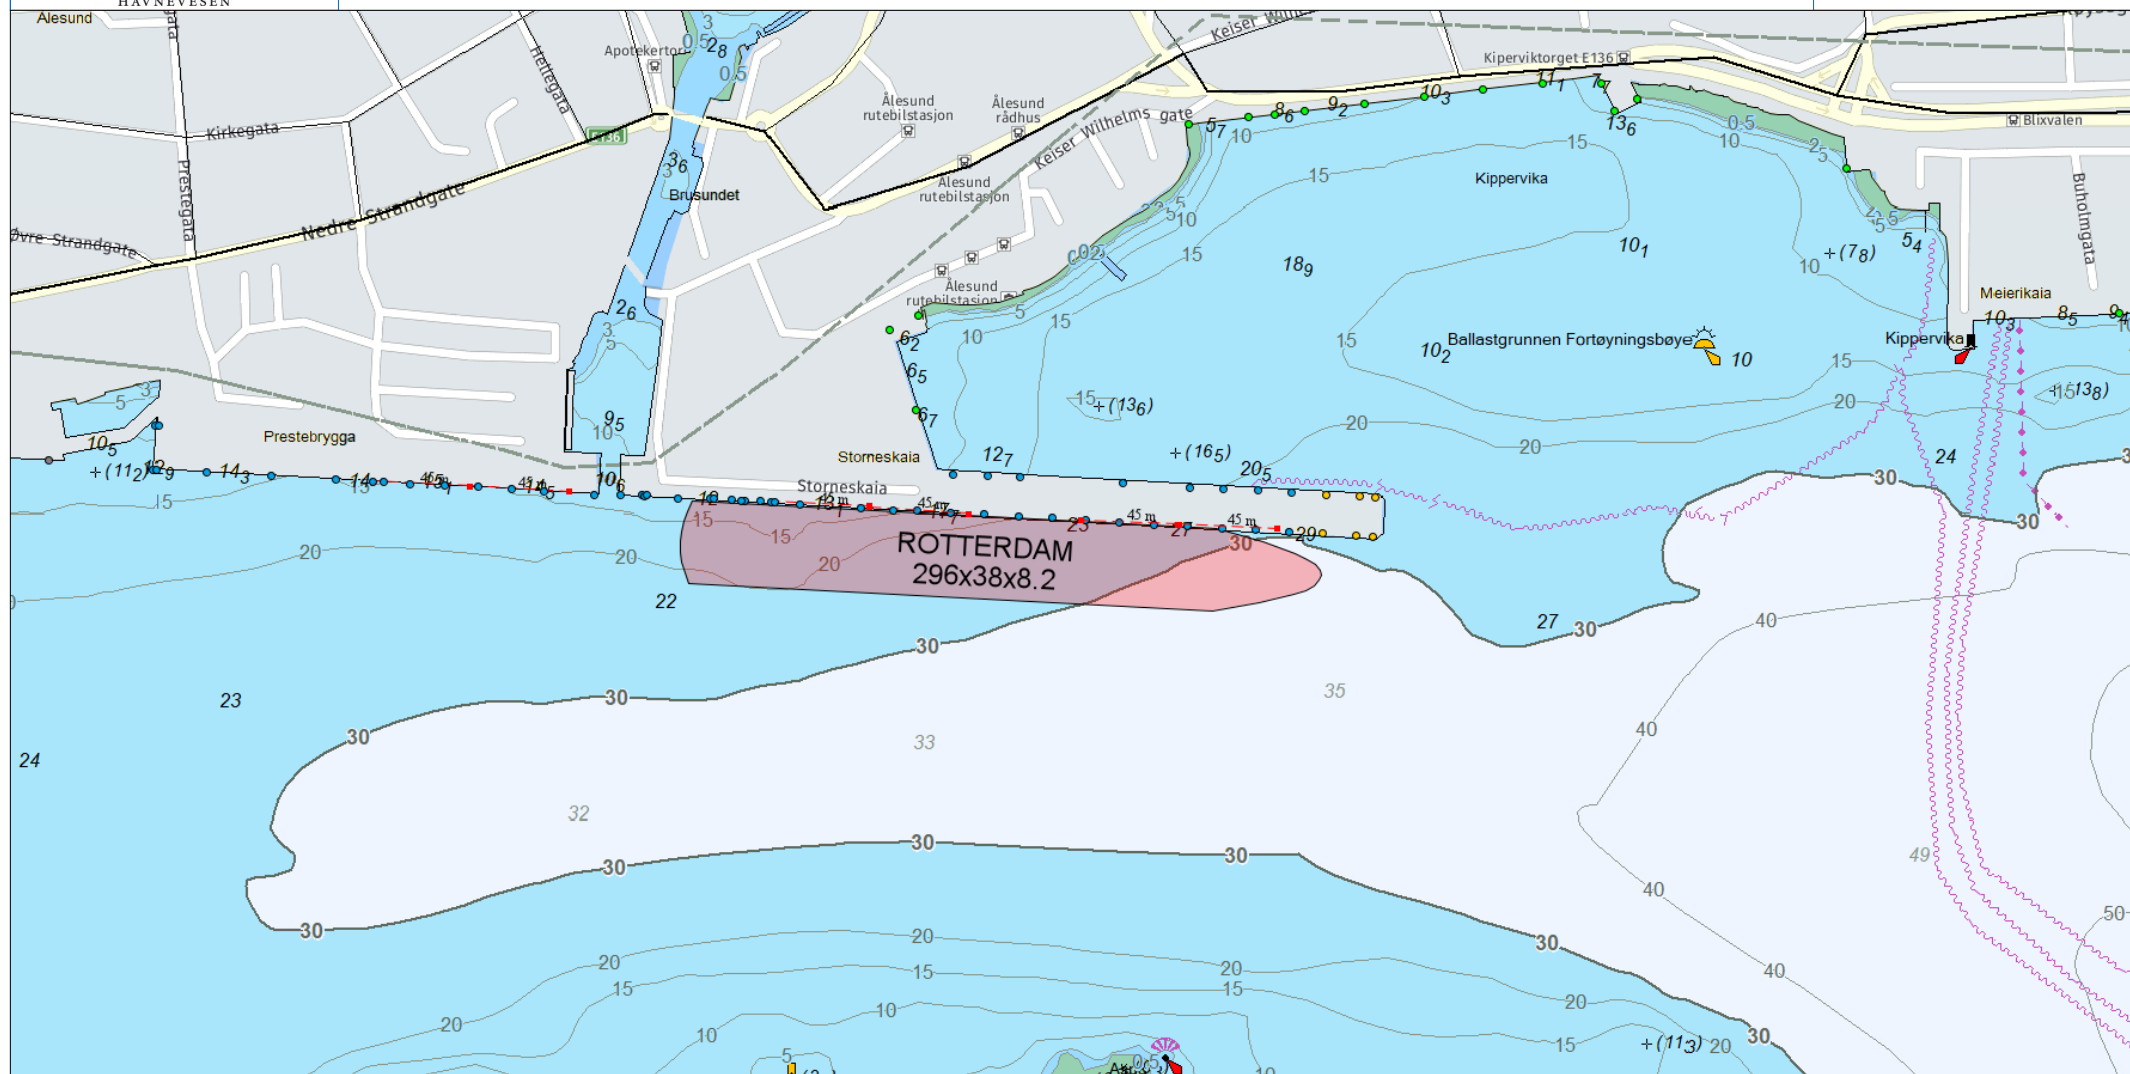

ÅLESUNDREGIONENS  
HAVNEVESEN

# Mooringplan

## Port of Aalesund

Vessel	Bay	ETA	ETD
ROTTERDAM	Storneskaia	23.06.2026 10:00:00	23.06.2026 22:00:00