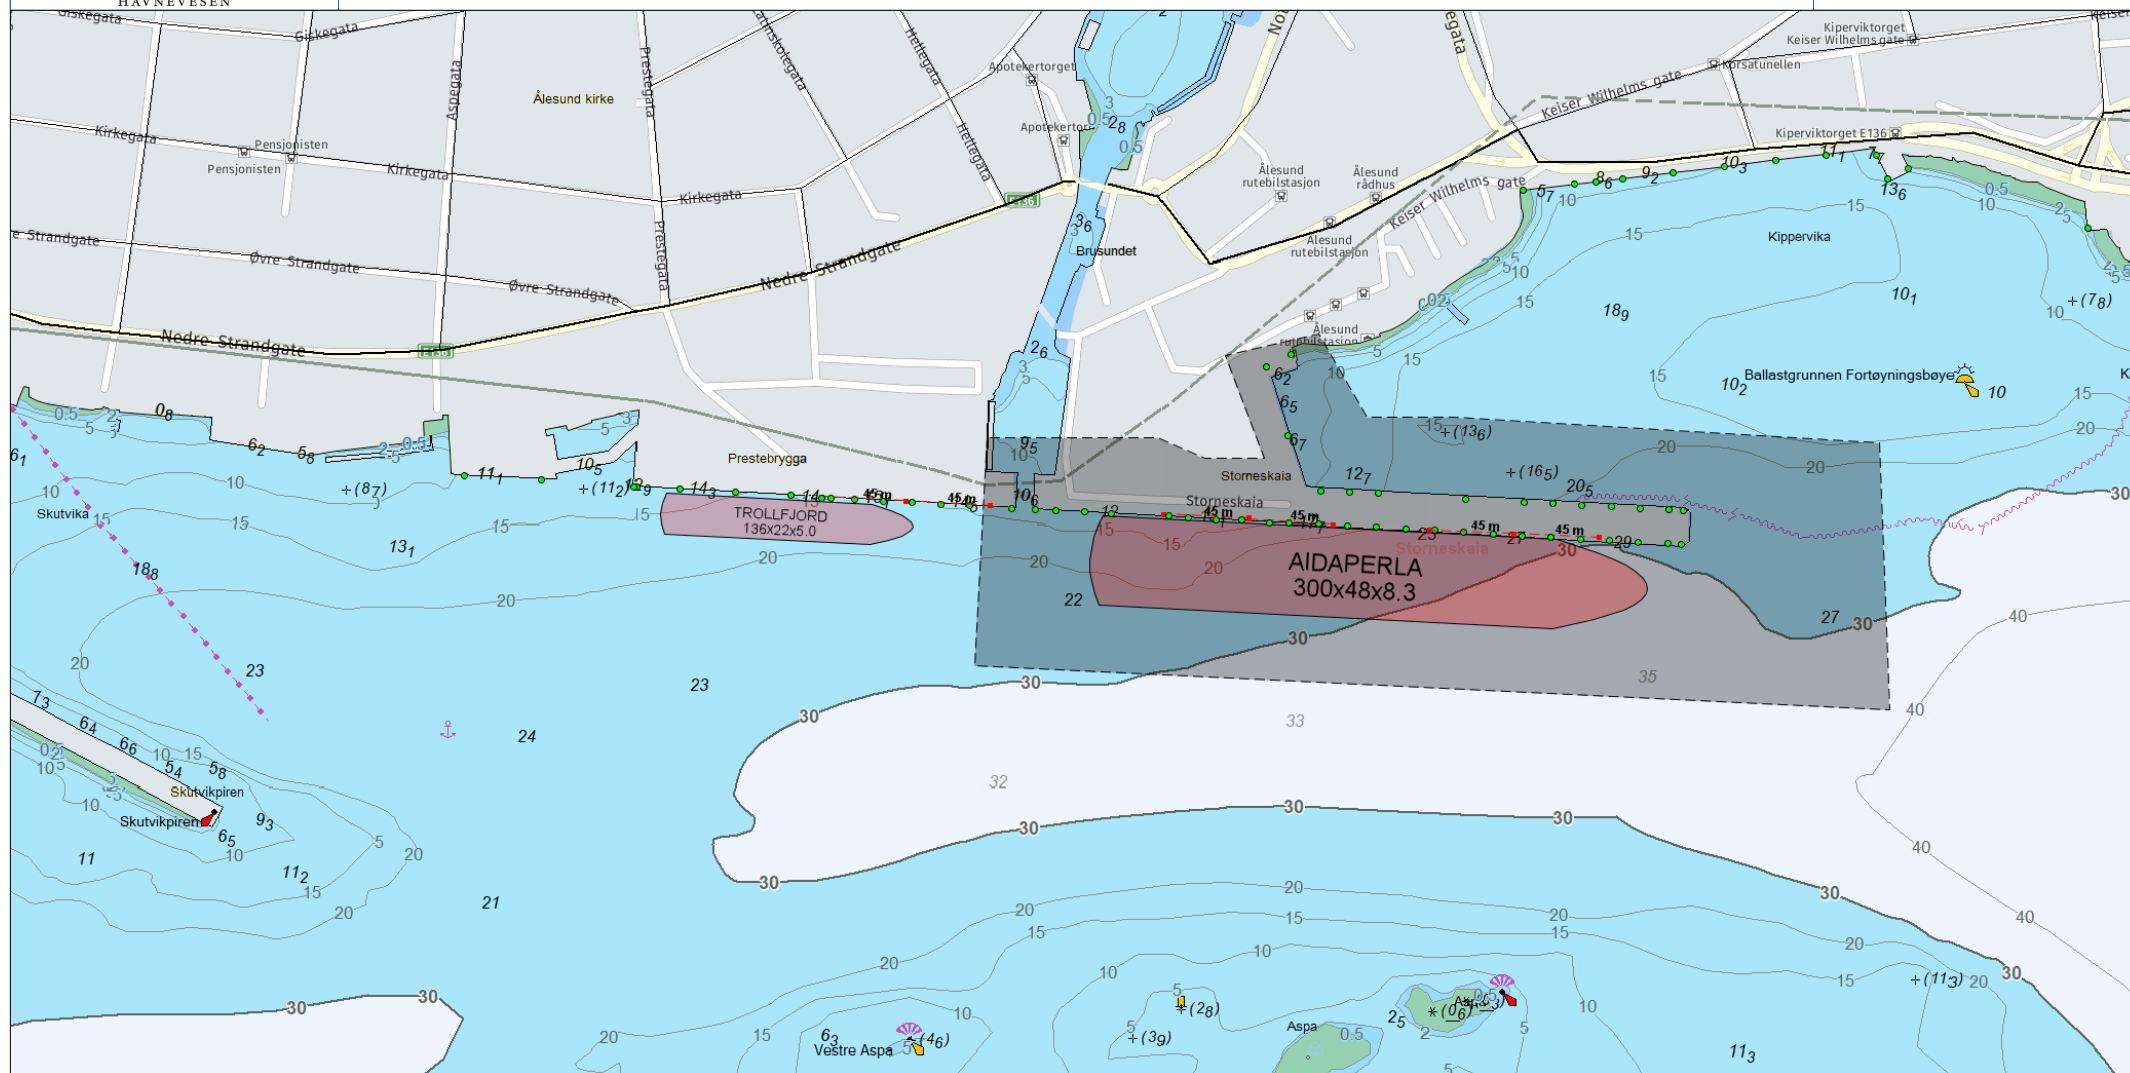

ÅLESUNDREGIONENS  
HAVNEVESEN

# Mooringplan

## Port of Aalesund

Bollard

| Vessel     | Bay          | ETA                 | ETD                 |
|------------|--------------|---------------------|---------------------|
| AIDAPERLA  | Stormeskaia  | 05.10.2023 07:00:00 | 05.10.2023 16:30:00 |
| TROLLFJORD | Prestebrygga | 05.10.2023 10:15:00 | 05.10.2023 14:00:00 |