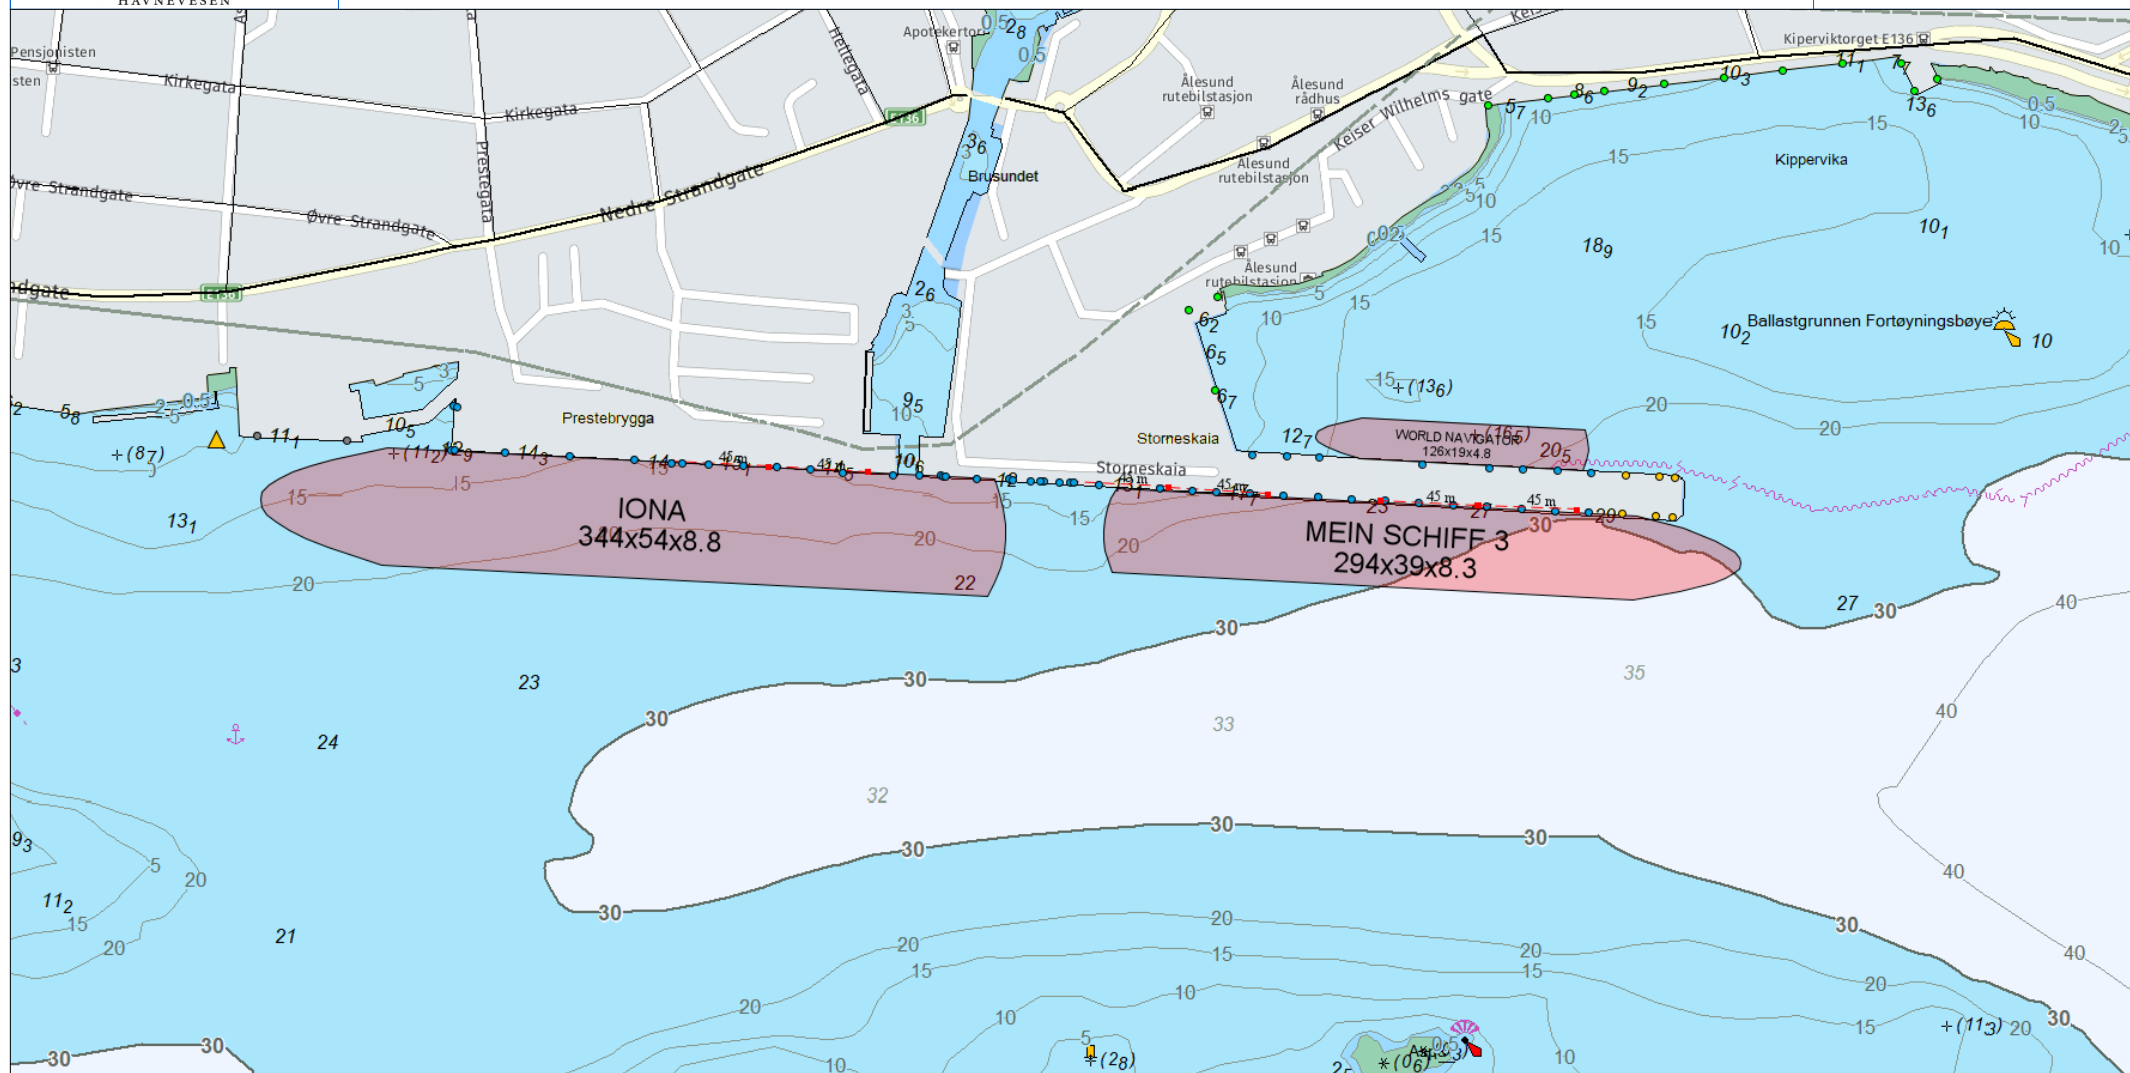

ÅLESUNDREGIONENS
HAVNEVESEN

Mooringplan

Port of Aalesund

● Bollard
 ● Bollard 100t
 ● Bollard 150t
 ● Bollard 50t
 ▲ Bouy 150t

Vessel	Bay	ETA	ETD
WORLD NAVIGATOR	Storneskaia	19.05.2026 07:00:00	19.05.2026 14:00:00
MEIN SCHIFF 3	Storneskaia	19.05.2026 09:00:00	19.05.2026 22:00:00
IONA	Prestebrygga	19.05.2026 09:00:00	19.05.2026 18:00:00