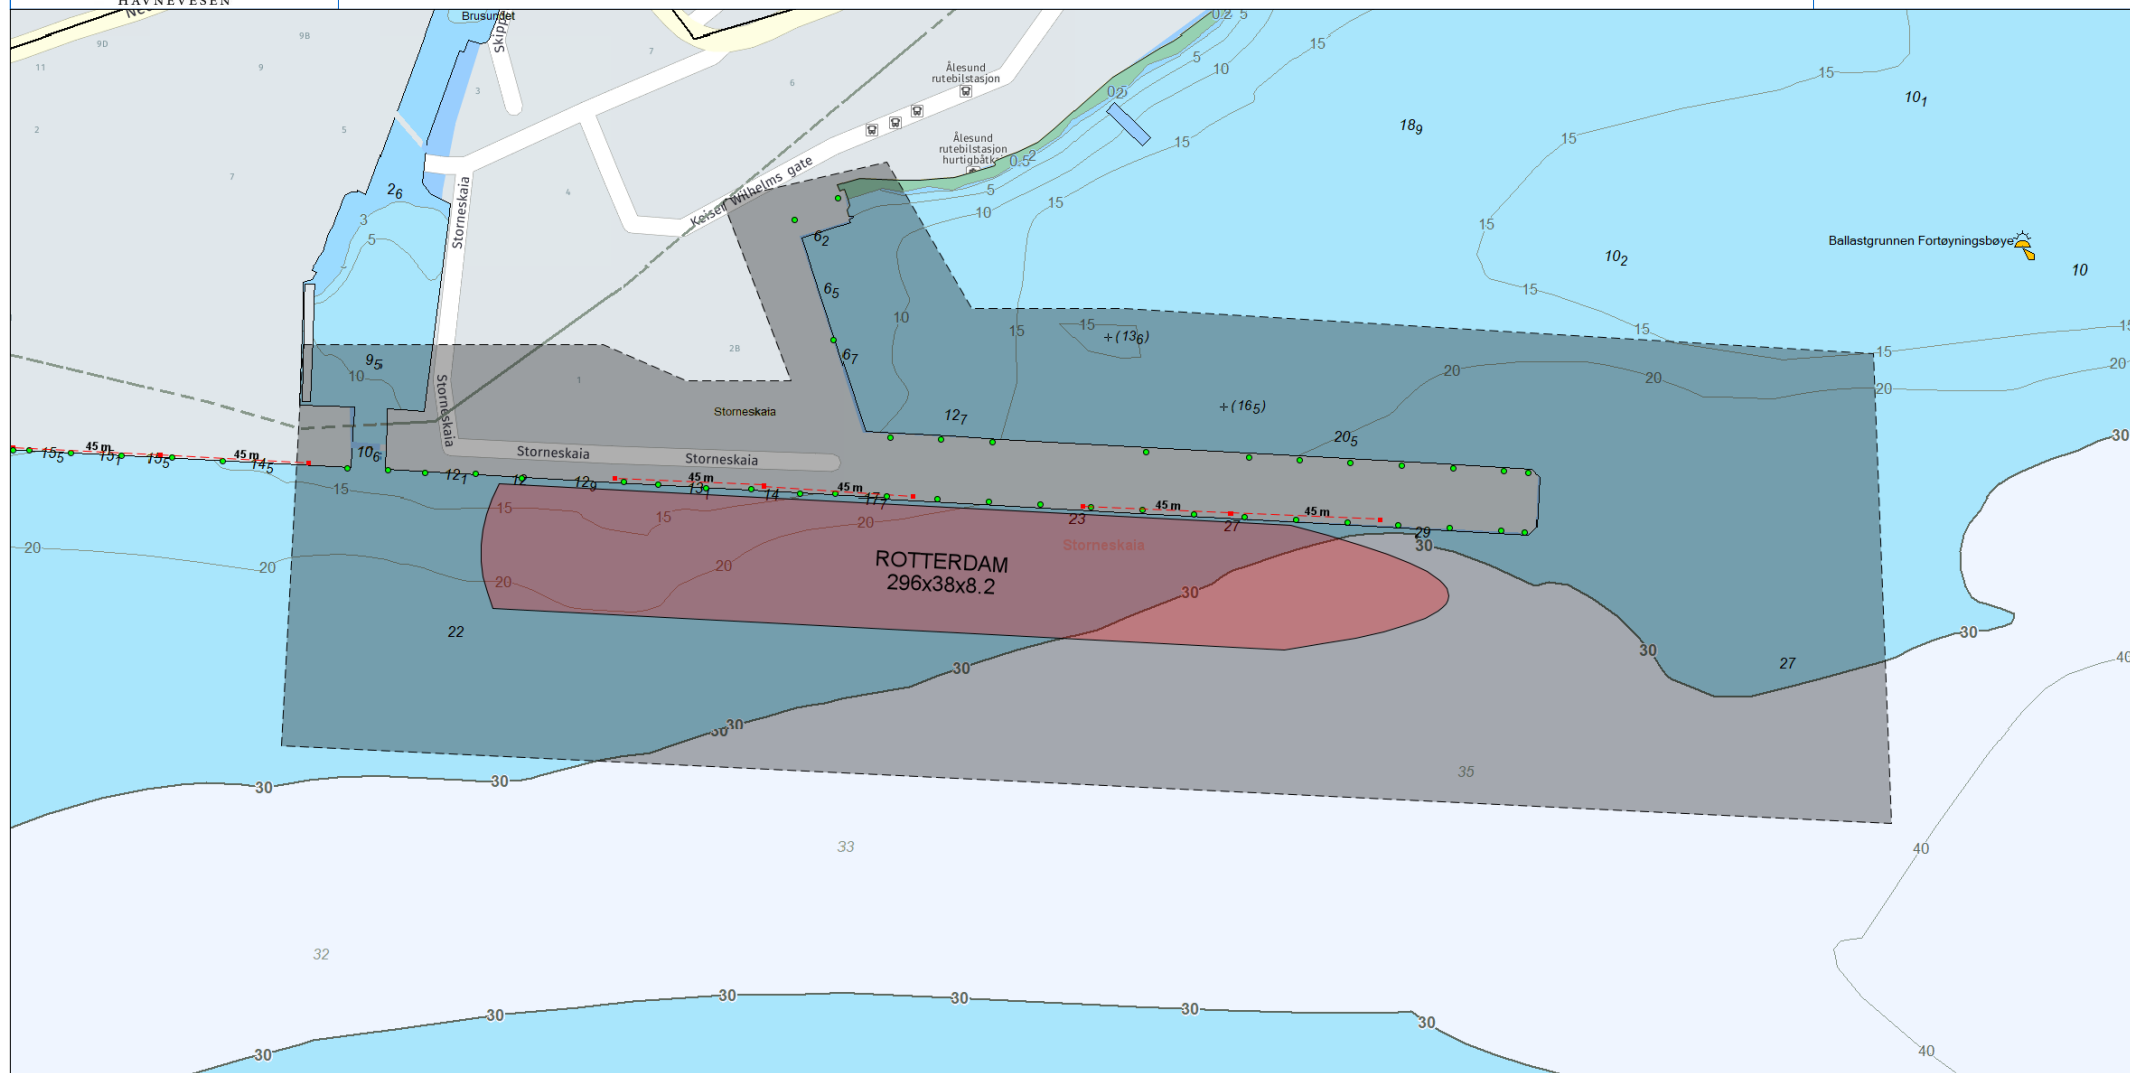

ÅLESUNDREGIONENS
HAVNEVESEN

Mooringplan

Port of Aalesund

Bollard

Vessel	Bay	ETA	ETD
ROTTERDAM	Storneskaia	02.05.2023 08:00:00	02.05.2023 17:00:00