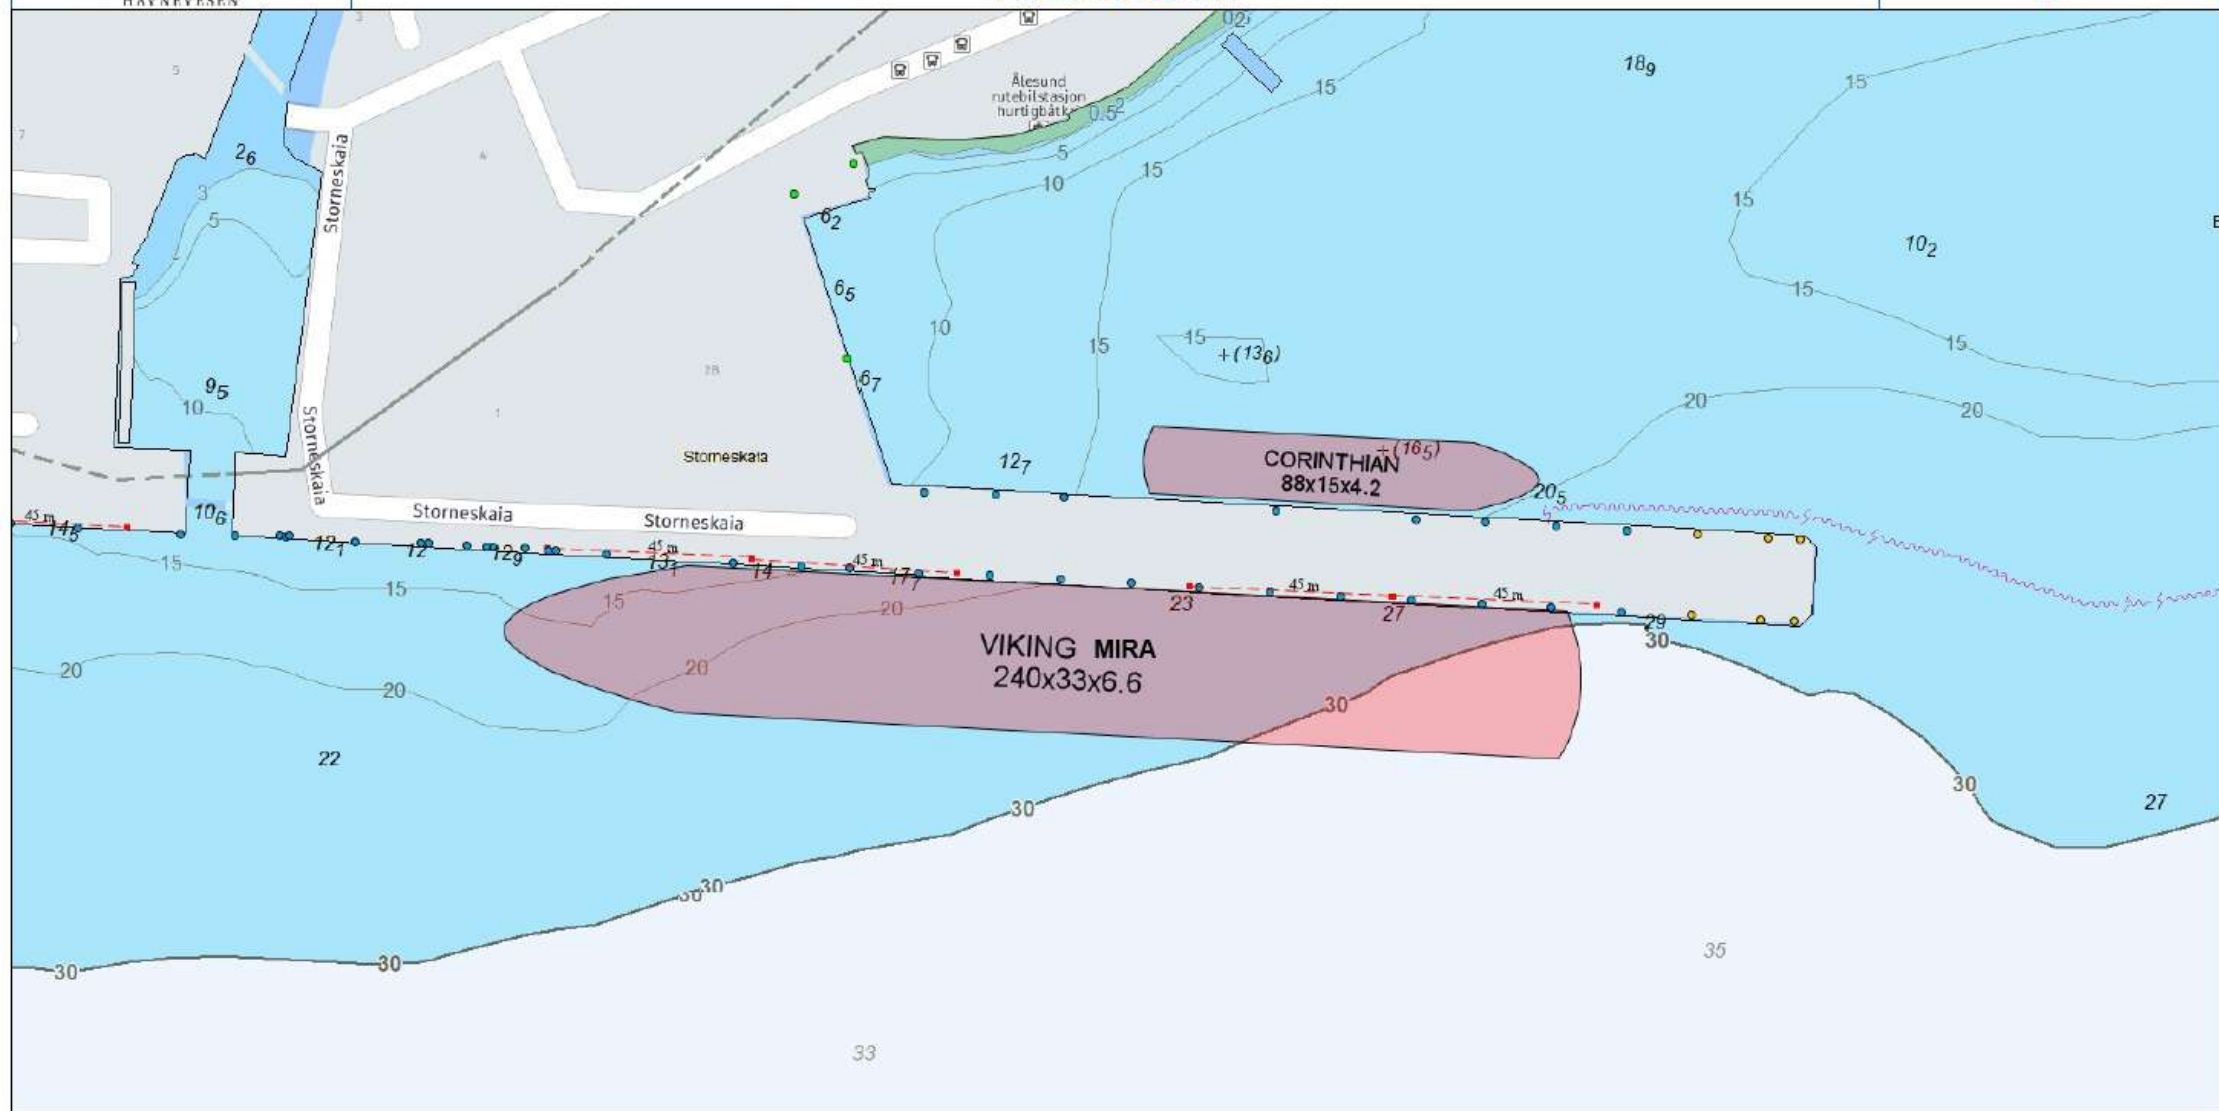

ÅLESUNDREGIONENS
HAVNEVESEN

Mooringplan

Port of Aalesund

● Bollard
 ● Bollard 100t
 ● Bollard 150t
 ● Bollard 50t
 ▲ Bouy 150t

Vessel	Bay	ETA	ETD
VIKING MIRA	Storneskaia	04.07.2026 23:00:00	05.07.2026 18:00:00
CORINTHIAN	Storneskaia	05.07.2026 07:00:00	05.07.2026 18:00:00