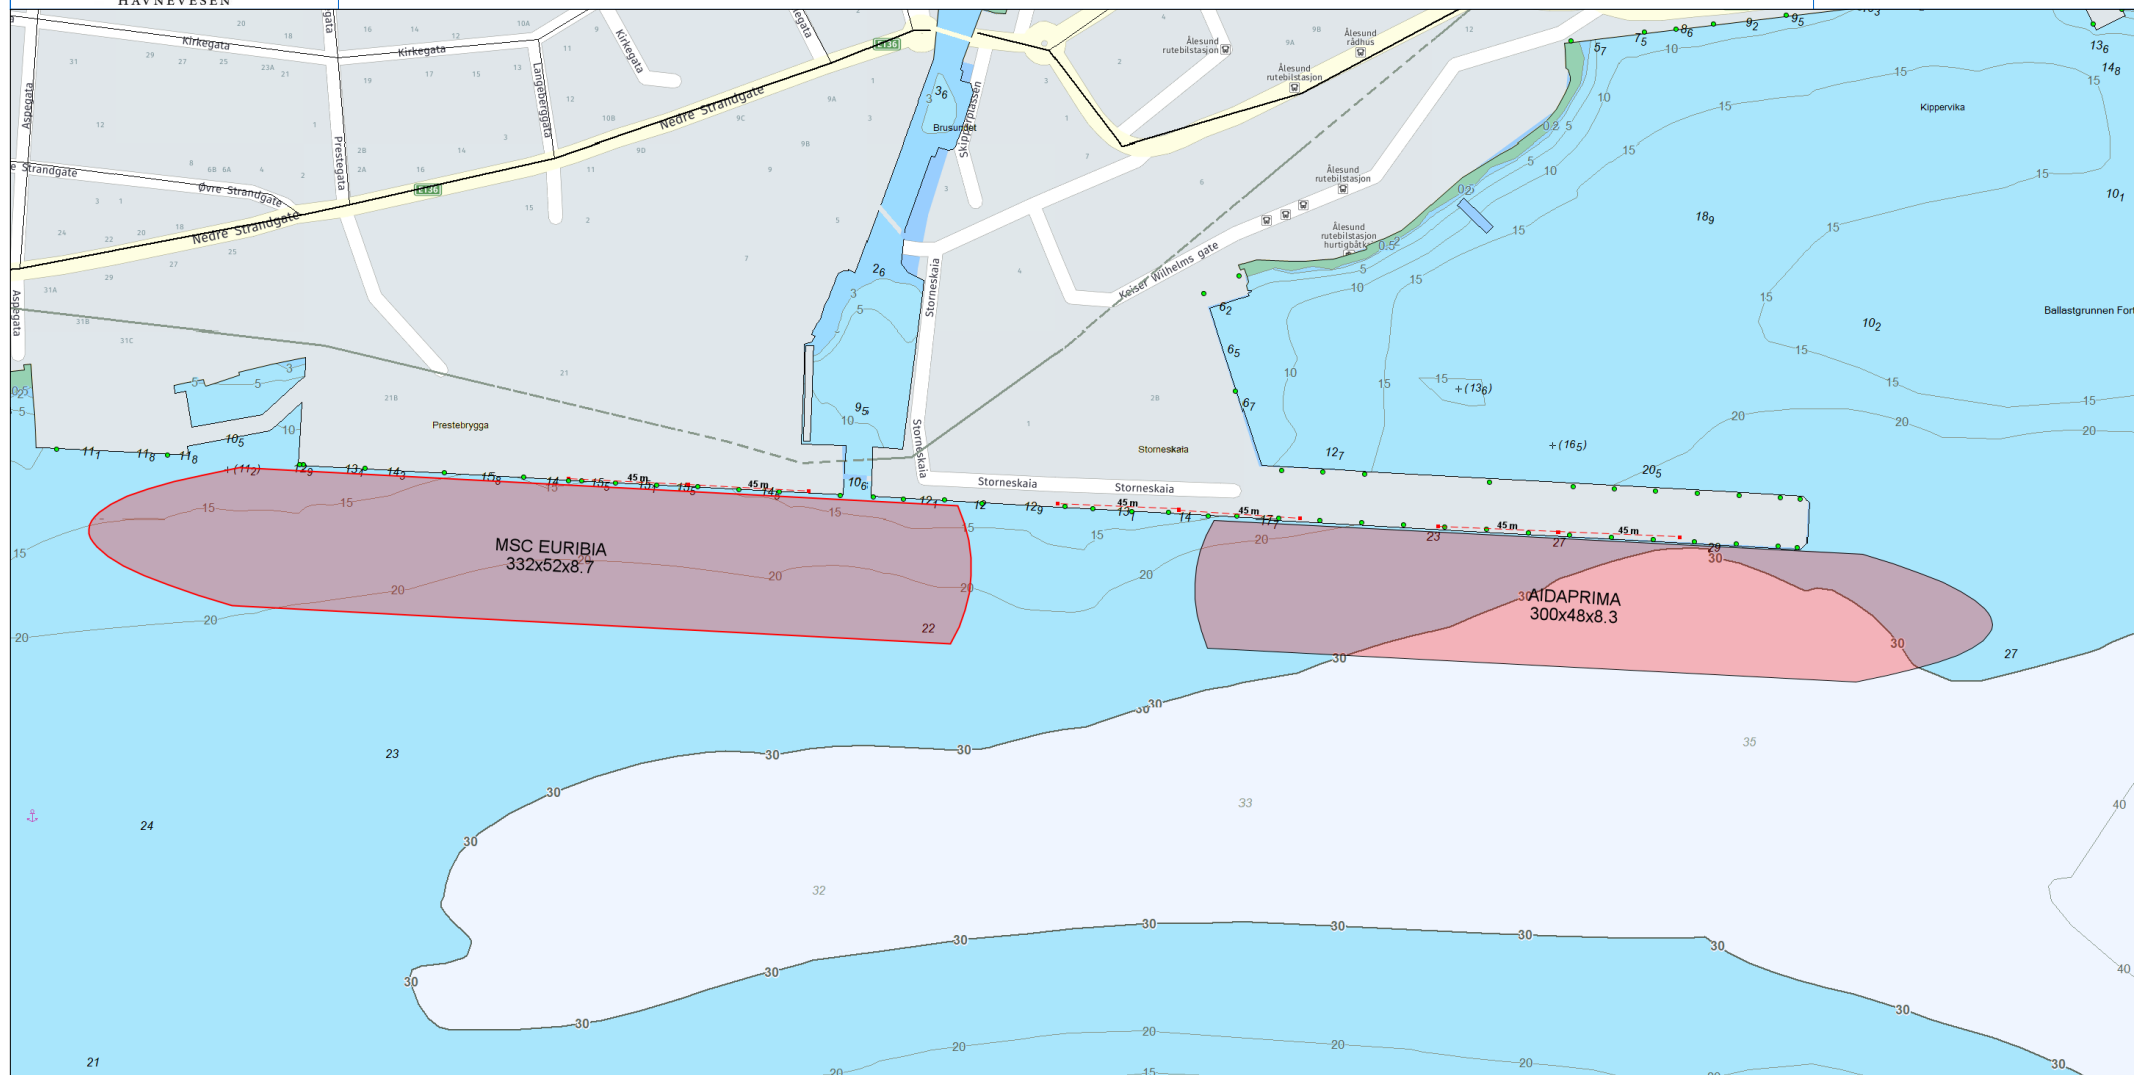

ÅLESUNDREGIONENS  
HAVNEVESEN

# Mooringplan

## Port of Aalesund

Bollard

Vessel	Bay	ETA	ETD
MSC EURIBIA	Prestebrygga	16.08.2023 07:00:00	16.08.2023 17:00:00
SY HEMISPHERE	Skansekaia vest og syd	15.08.2023 12:00:00	18.08.2023 18:00:00
AIDAPRIMA	Storneskaia	16.08.2023 07:00:00	16.08.2023 16:30:00