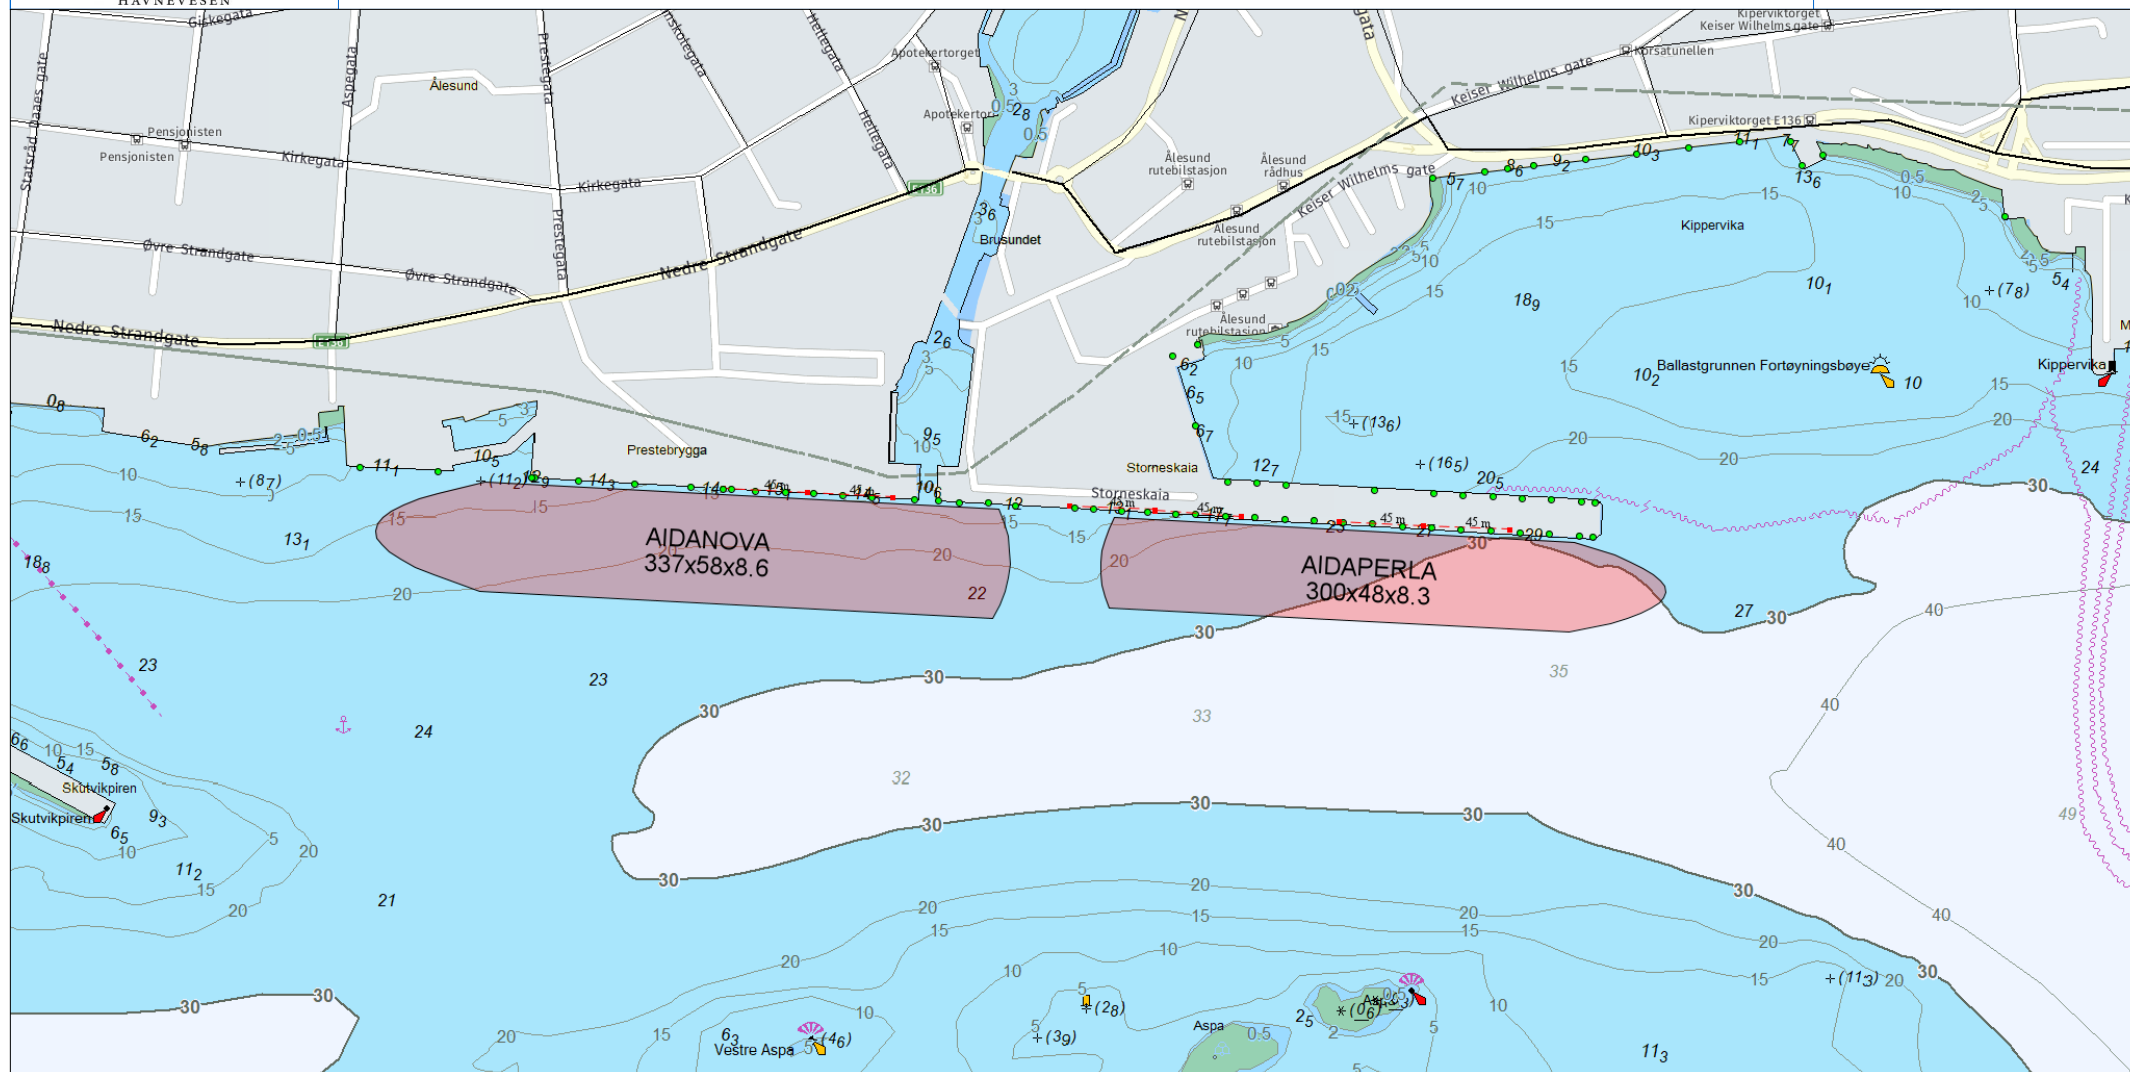

ÅLESUNDREGIONENS
HAVNEVESEN

Mooringplan

Port of Aalesund

Bollard

Vessel	Bay	ETA	ETD
AIDAPERLA	Stormeskaia	24.07.2024 09:00:00	24.07.2024 17:00:00
AIDANOVA	Prestebrygga	24.07.2024 07:00:00	24.07.2024 16:30:00