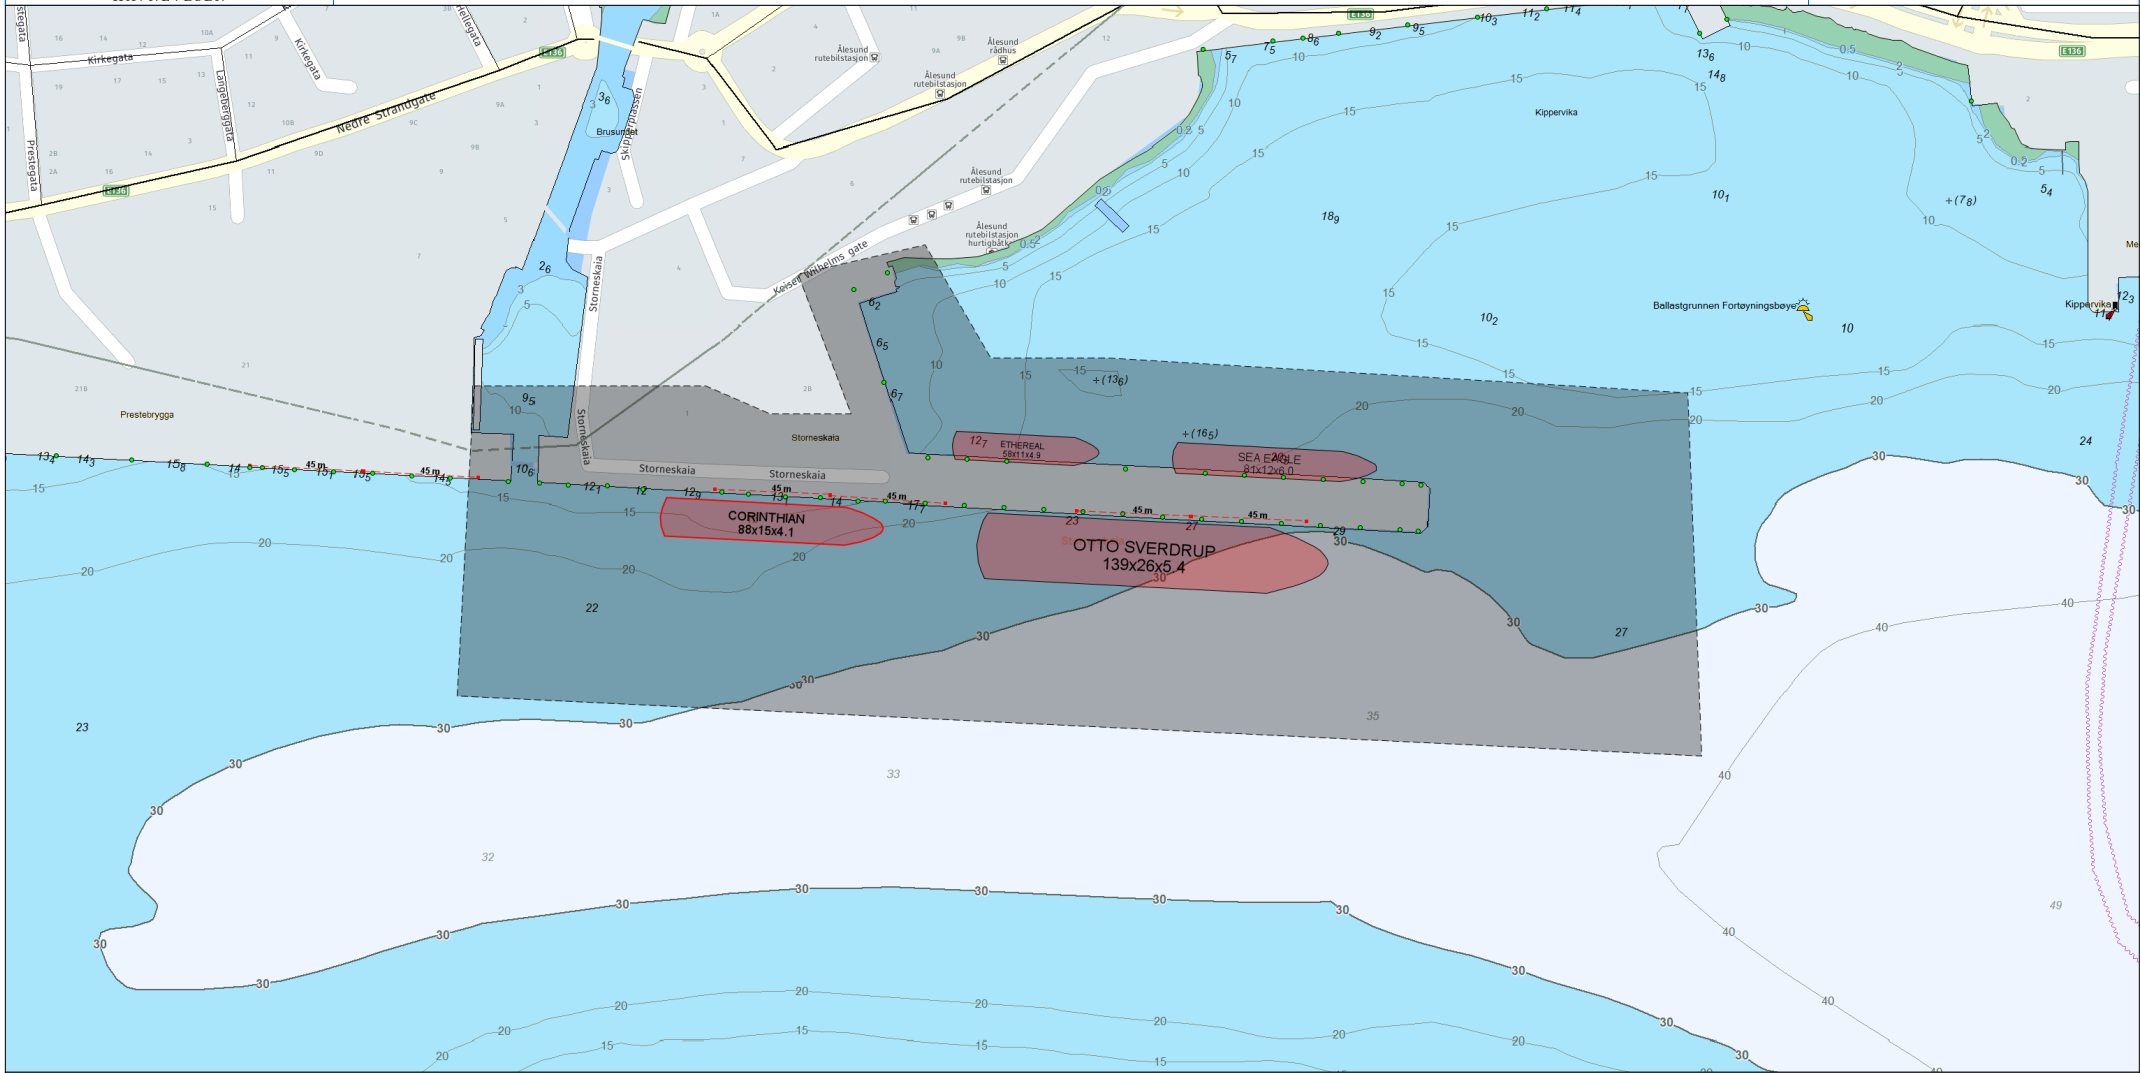

ÅLESUNDREGIONENS
HAVNEVESEN

Mooringplan

Port of Aalesund

| Vessel | Bay | ETA | ETD |
|---------------|-------------|---------------------|---------------------|
| CORINTHIAN | Storneskaia | 24.07.2023 07:00:00 | 24.07.2023 18:00:00 |
| SEA EAGLE | Storneskaia | 24.07.2023 08:00:00 | 26.07.2023 20:00:00 |
| ETHEREAL | Storneskaia | 23.07.2023 08:00:00 | 26.07.2023 20:00:00 |
| OTTO SVERDRUP | Storneskaia | 24.07.2023 12:30:00 | 24.07.2023 18:30:00 |