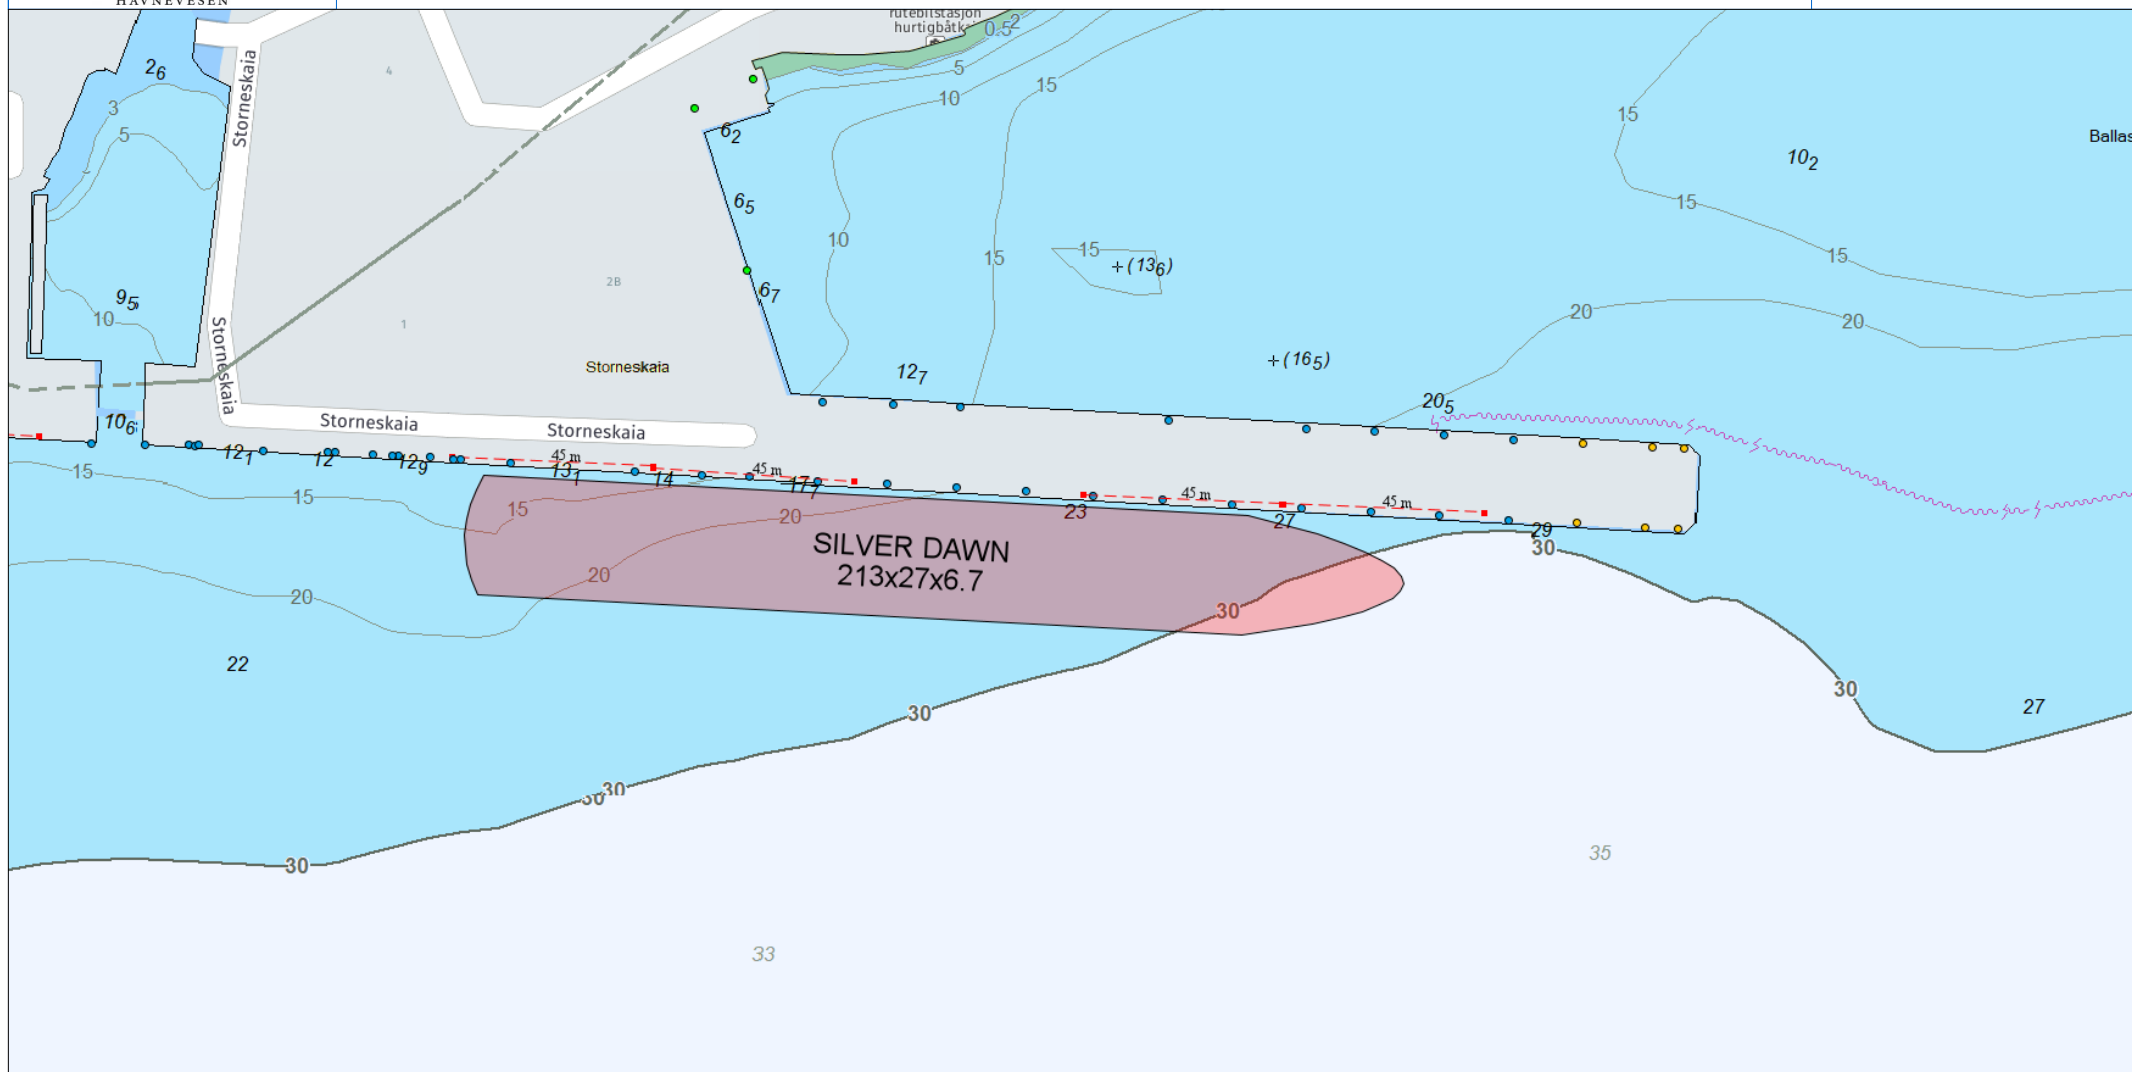

ÅLESUNDREGIONENS
HAVNEVESEN

Mooringplan

Port of Aalesund

● Bollard
 ● Bollard 100t
 ● Bollard 150t
 ● Bollard 50t
 ▲ Bouy 150t

Vessel	Bay	ETA	ETD
SILVER DAWN	Storneskaia	14.06.2026 08:00:00	14.06.2026 17:00:00