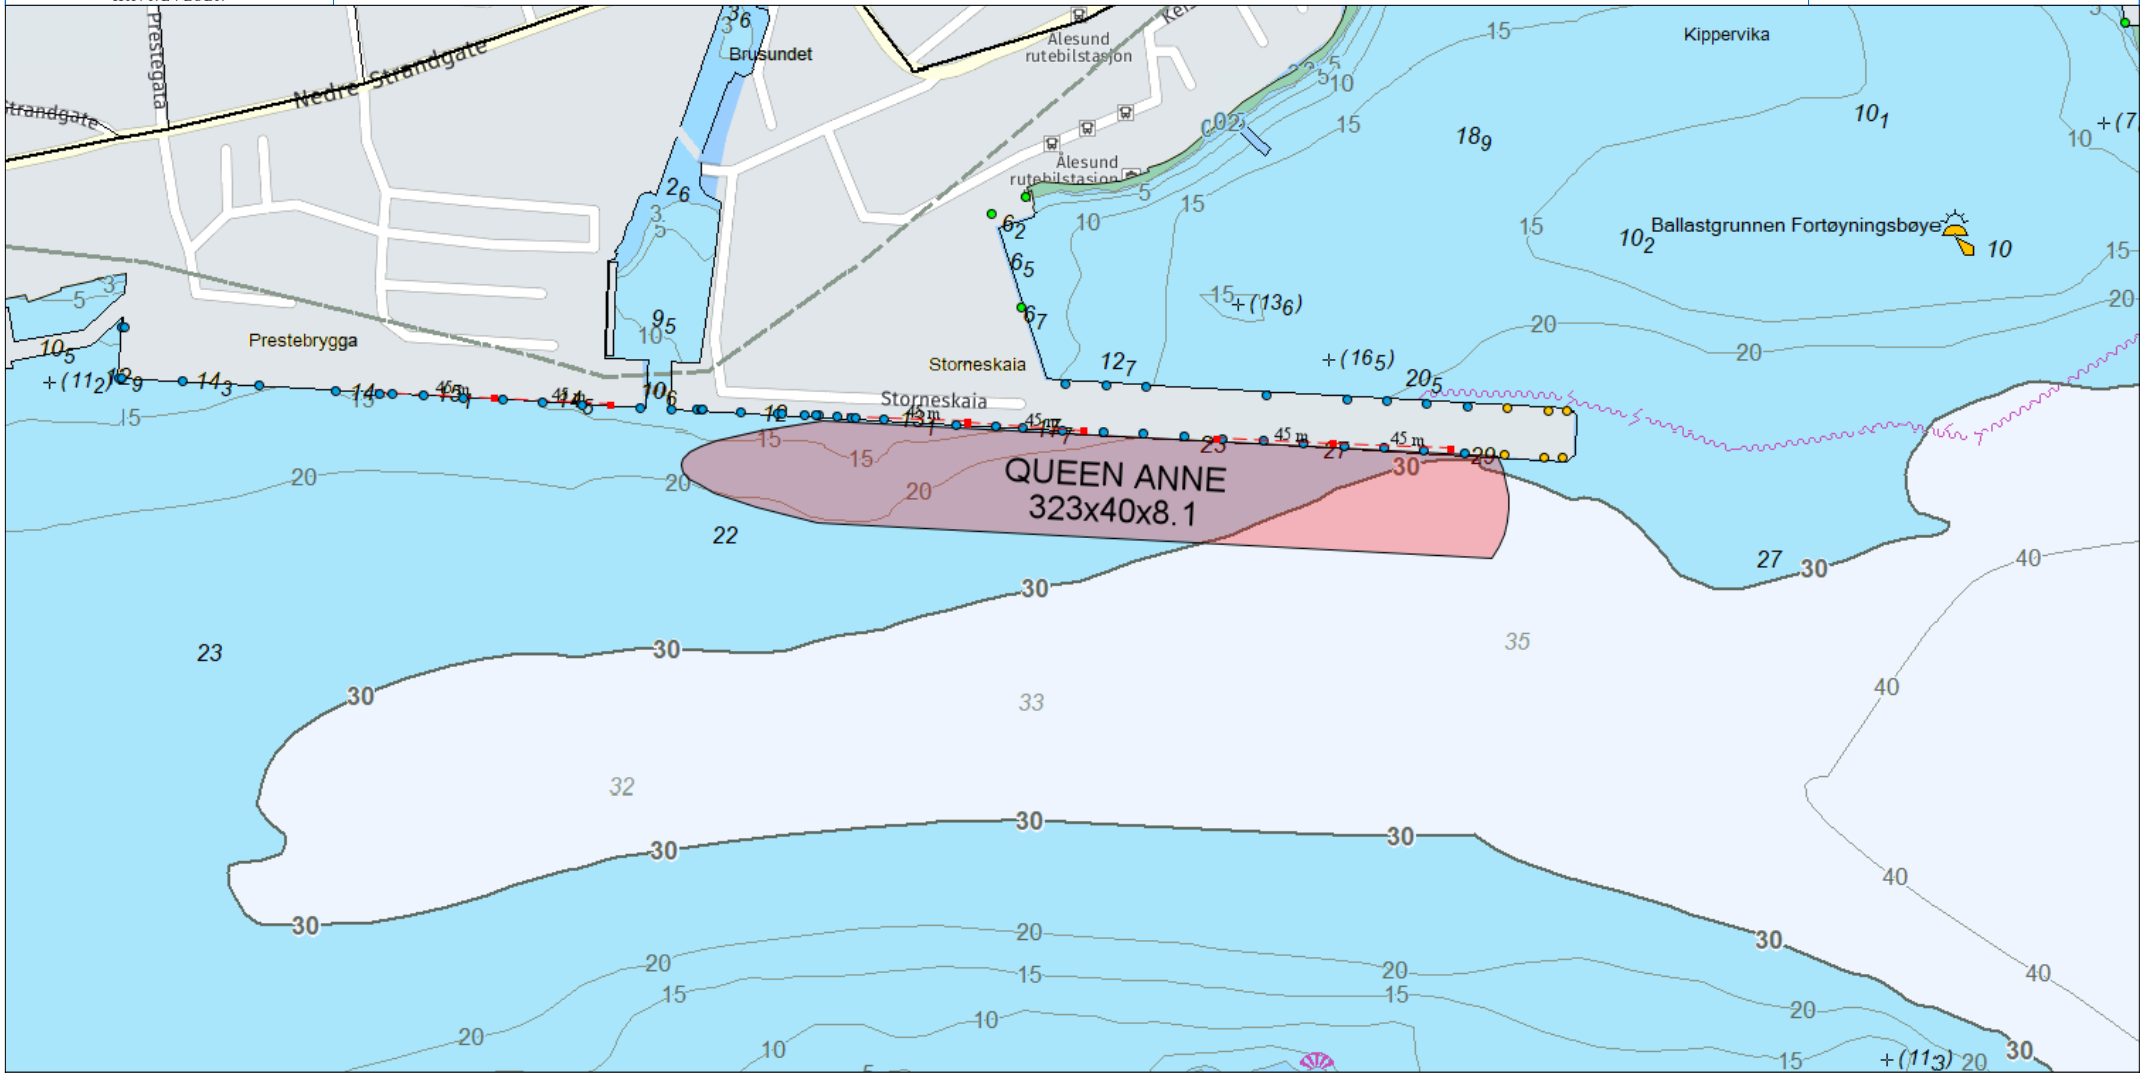

ÅLESUNDREGIONENS
HAVNEVESEN

Mooringplan

Port of Aalesund

● Bollard ● Bollard 100t ● Bollard 150t ● Bollard 50t ▲ Bouy 150t			
Vessel	Bay	ETA	ETD
QUEEN ANNE	Stormeskaia	04.05.2026 08:30:00	04.05.2026 18:00:00