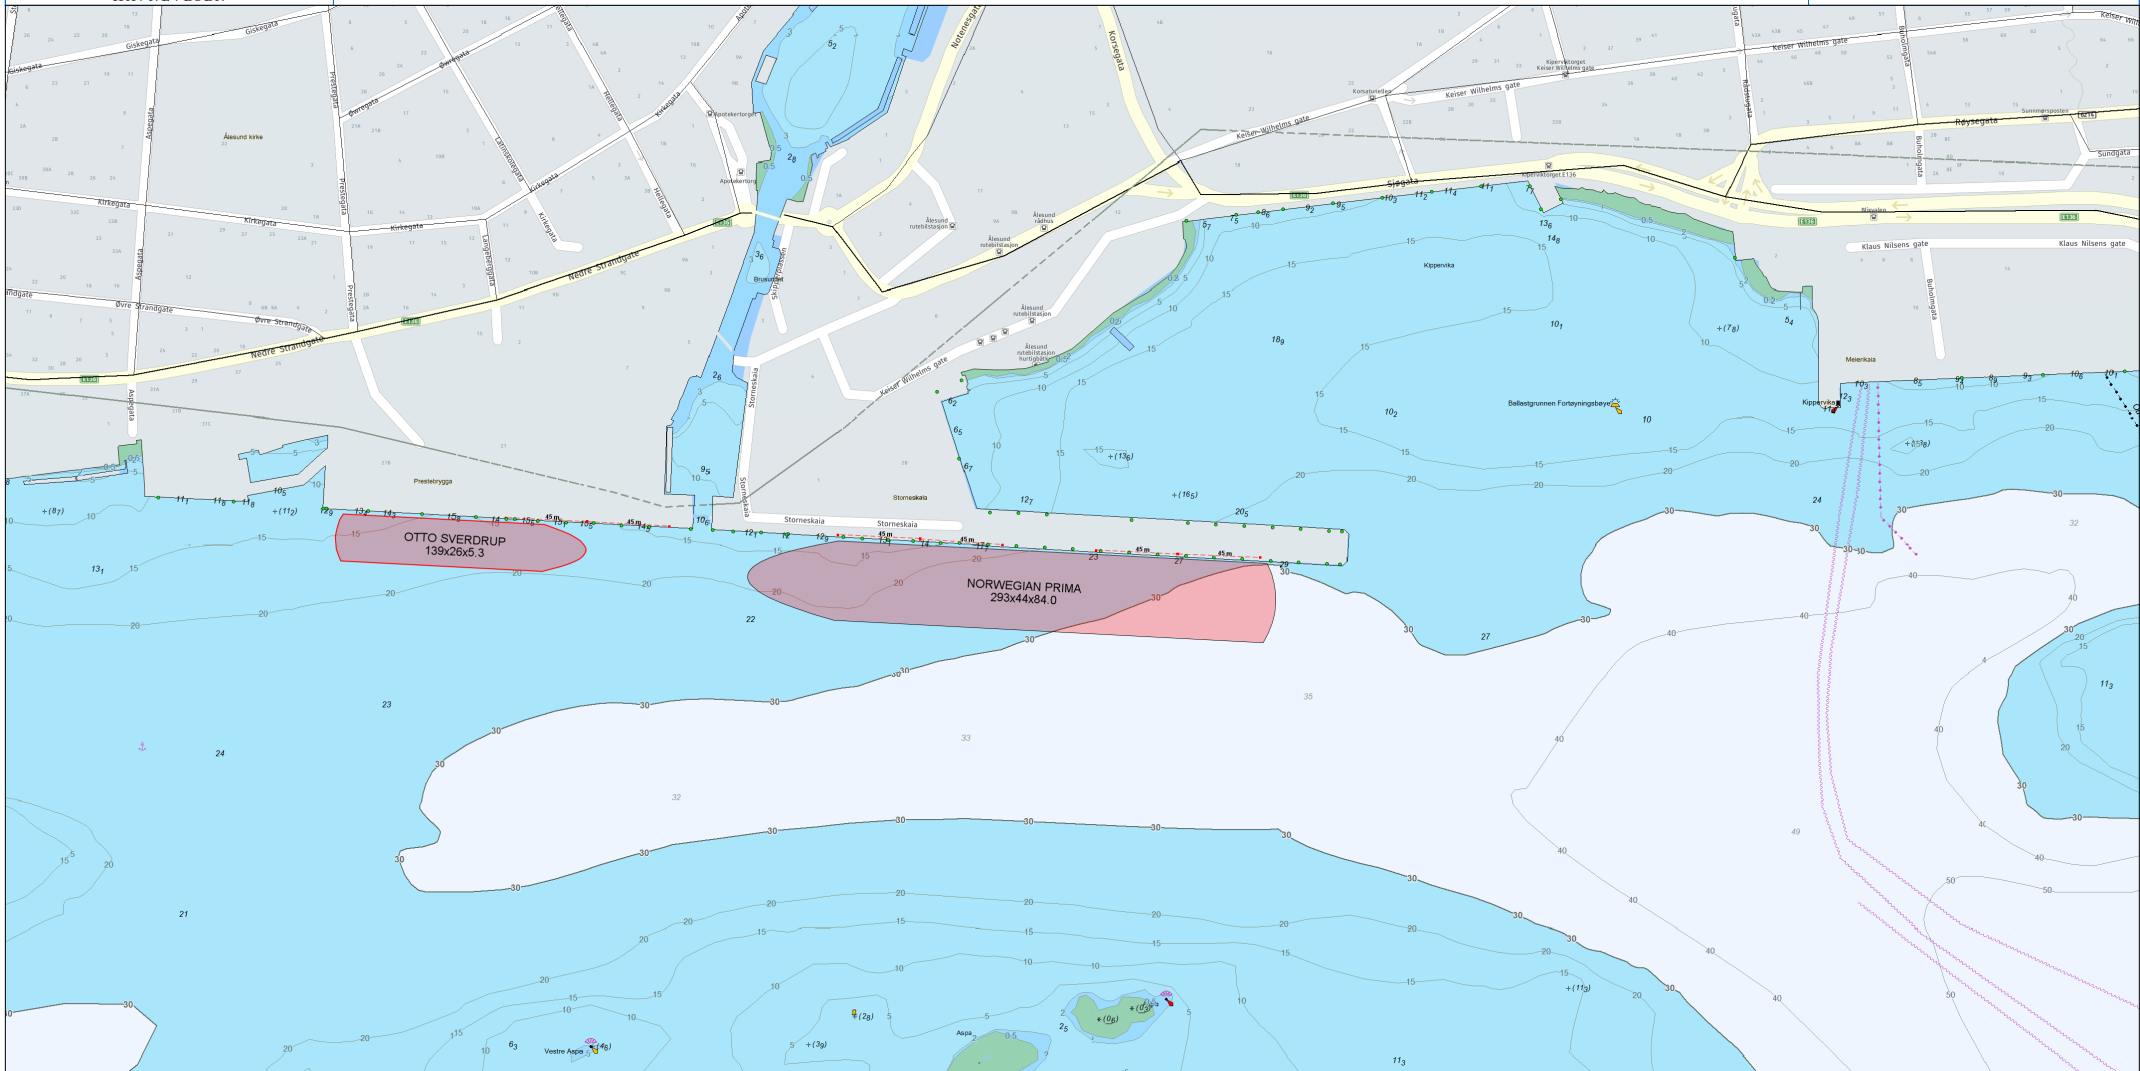

ÅLESUNDREGIONENS
HAVNEVESEN

Mooringplan

Port of Aalesund

Vessel	Bay	ETA	ETD
OTTO SVERDRUP	Prestebrygga	29.05.2023 12:30:00	29.05.2023 18:30:00
NORWEGIAN PRIMA	Stormeskaia	29.05.2023 11:00:00	29.05.2023 23:00:00