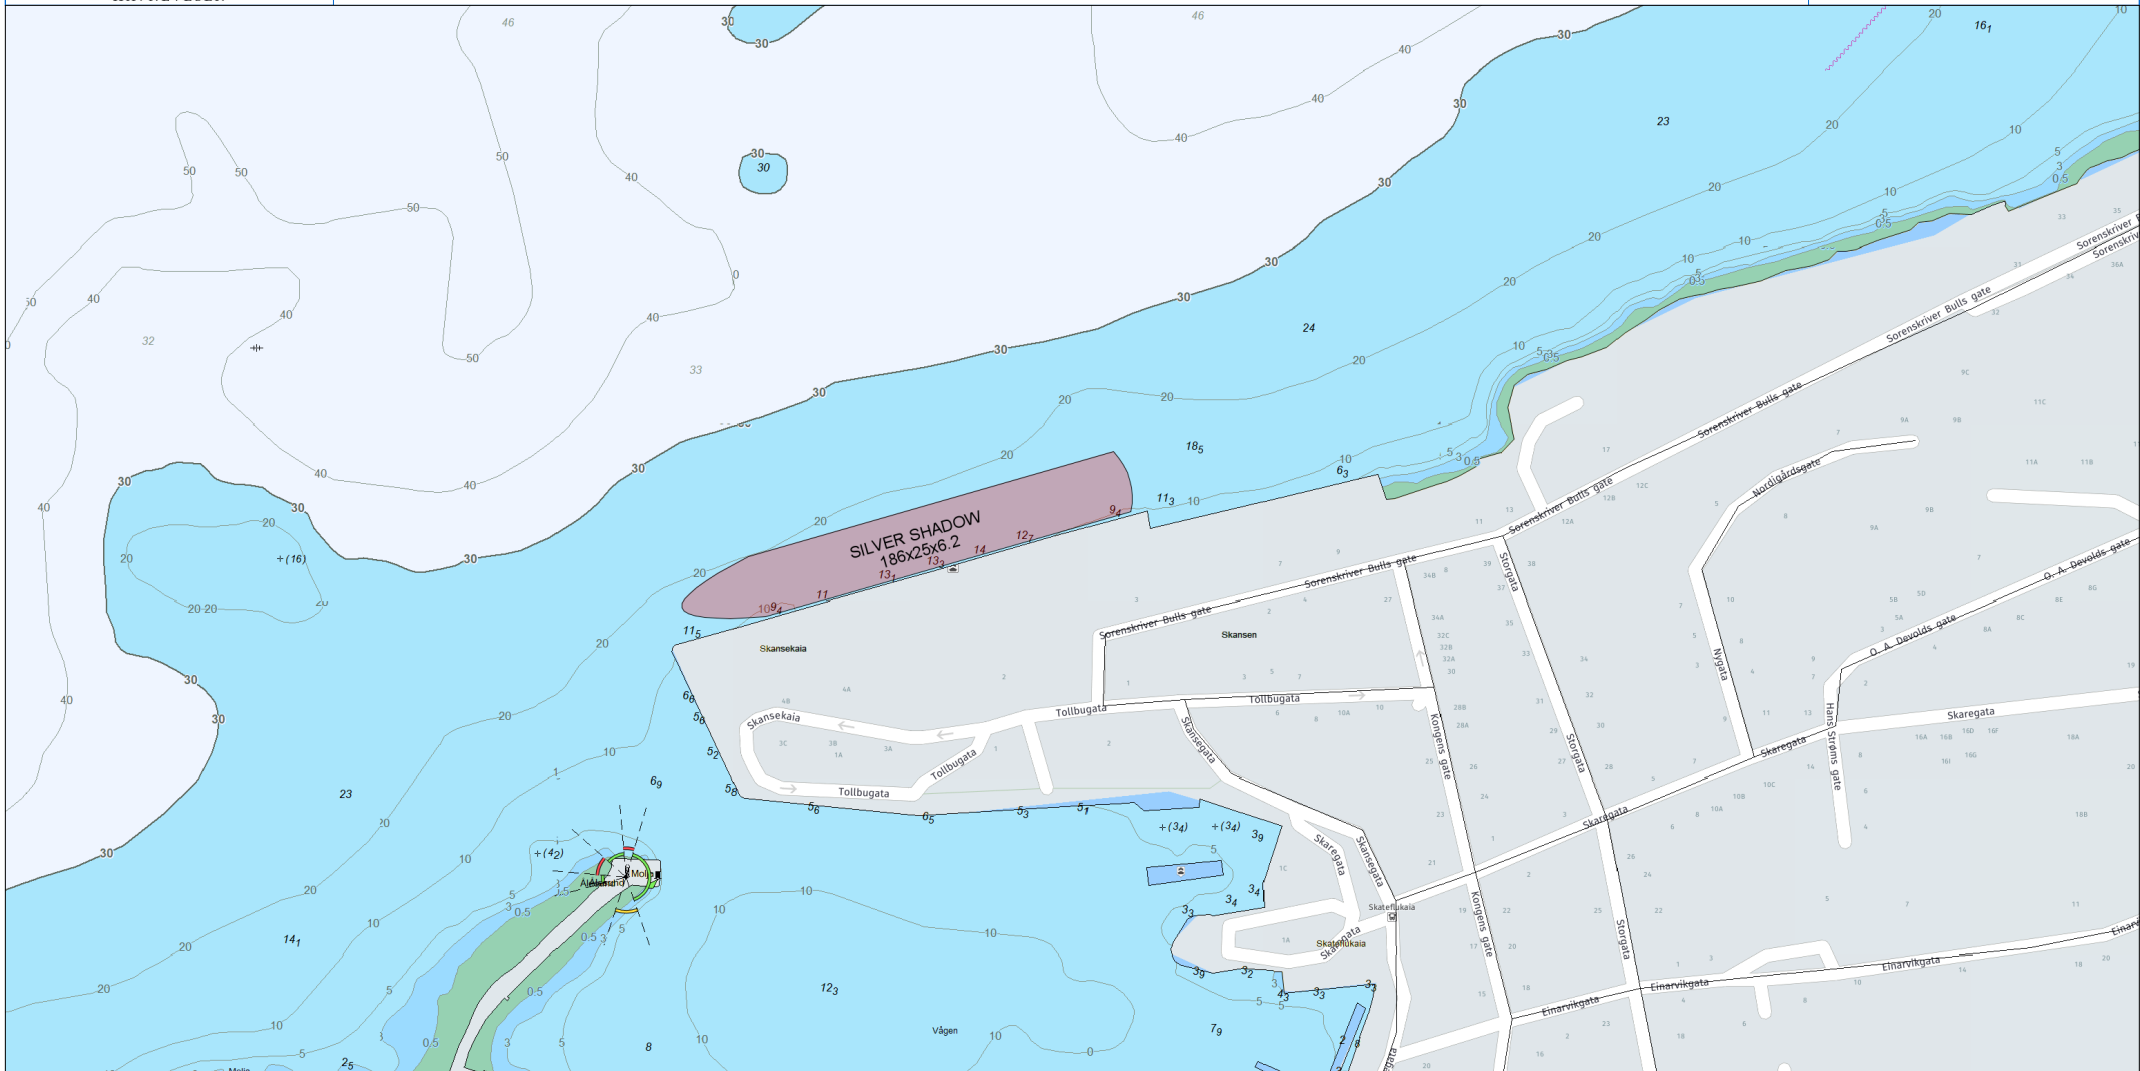

ÅLESUNDREGIONENS  
HAVNEVESEN

# Mooringplan

## Port of Aalesund

Vessel	Bay	ETA	ETD
NORWEGIAN PRIMA	Pretebrygga	01.07.2023 07:00:00	01.07.2023 17:00:00
SILVER DAWN	Storneskaia	01.07.2023 09:00:00	01.07.2023 18:00:00
SILVER SHADOW	Skansekaia Nord	01.07.2023 08:00:00	01.07.2023 17:00:00