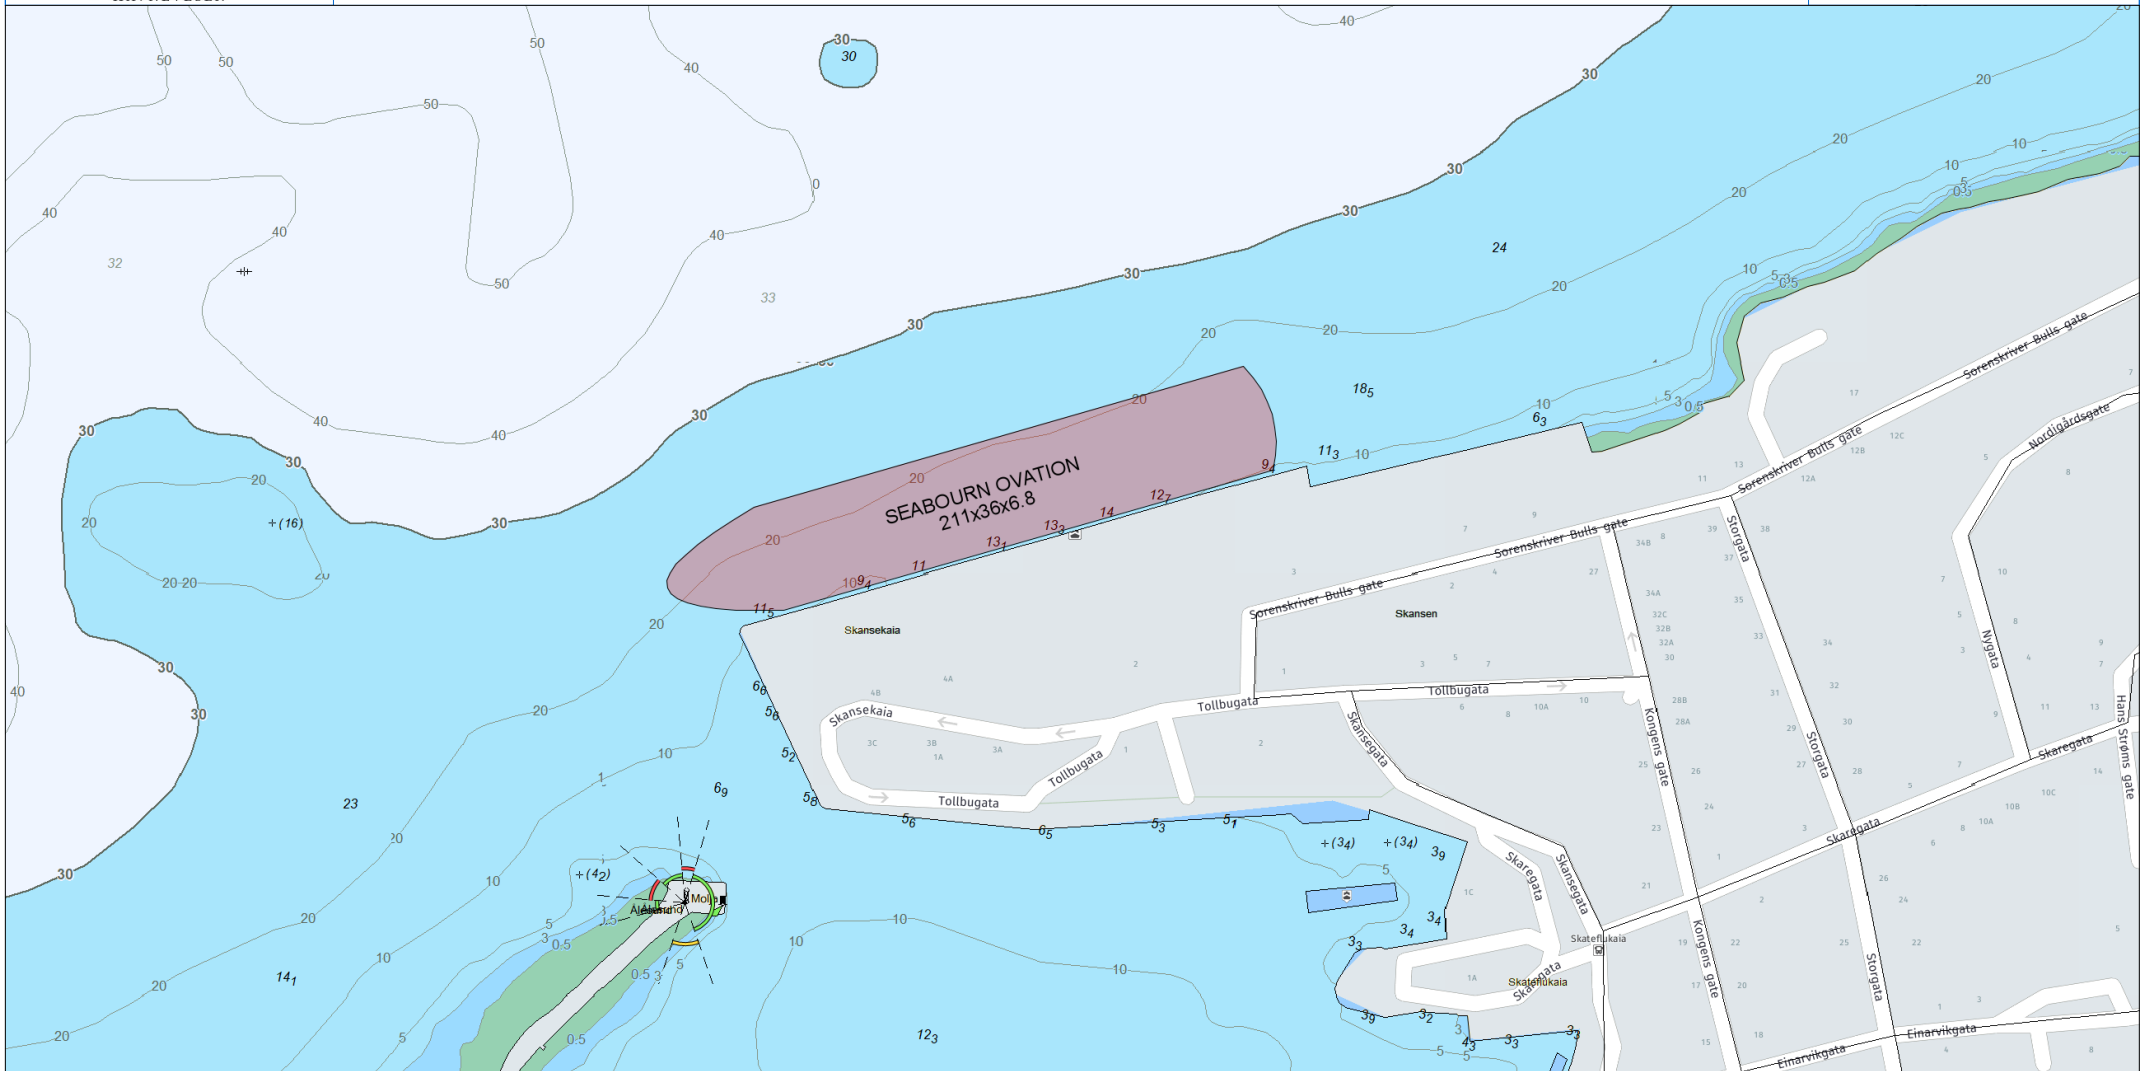

ÅLESUNDREGIONENS
HAVNEVESEN

Mooringplan

Port of Aalesund

Bollard

Vessel	Bay	ETA	ETD
MEIN SCHIFF 1	Storneskaia	08.08.2023 07:30:00	08.08.2023 17:30:00
RICHARD WITH	Prestebrygga	08.08.2023 09:00:00	08.08.2023 10:30:00
RIVIERA	Prestebrygga	08.08.2023 07:55:00	08.08.2023 17:55:00
SEABOURN OVATION	Skansekaia Nord	08.08.2023 10:00:00	08.08.2023 23:00:00