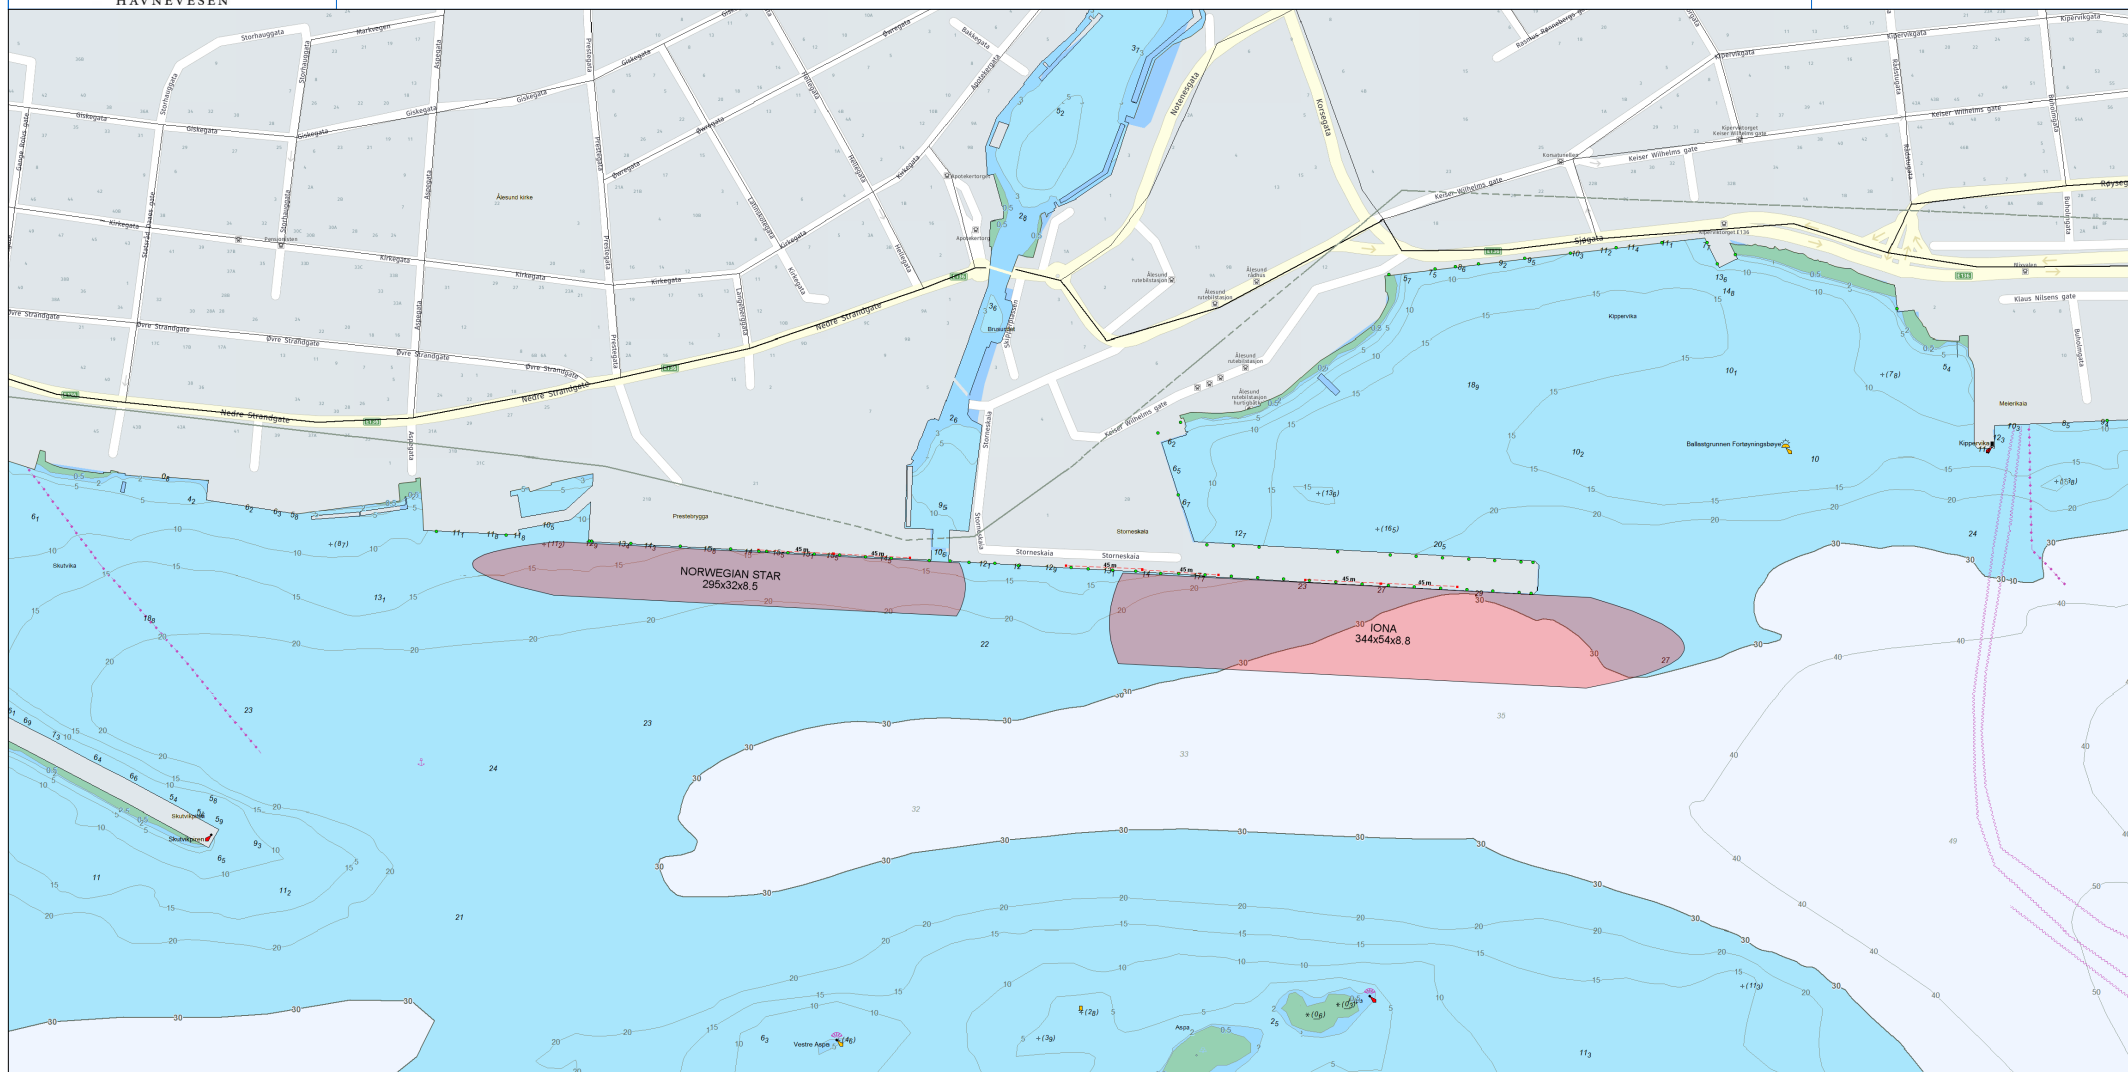

ÅLESUNDREGIONENS
HAVNEVESEN

Mooringplan

Port of Aalesund

Vessel	Bay	ETA	ETD
NORWEGIAN STAR	Prestebrygga	06.06.2023 08:00:00	06.06.2023 17:00:00
IONA	Storneskaia	06.06.2023 08:00:00	06.06.2023 18:00:00