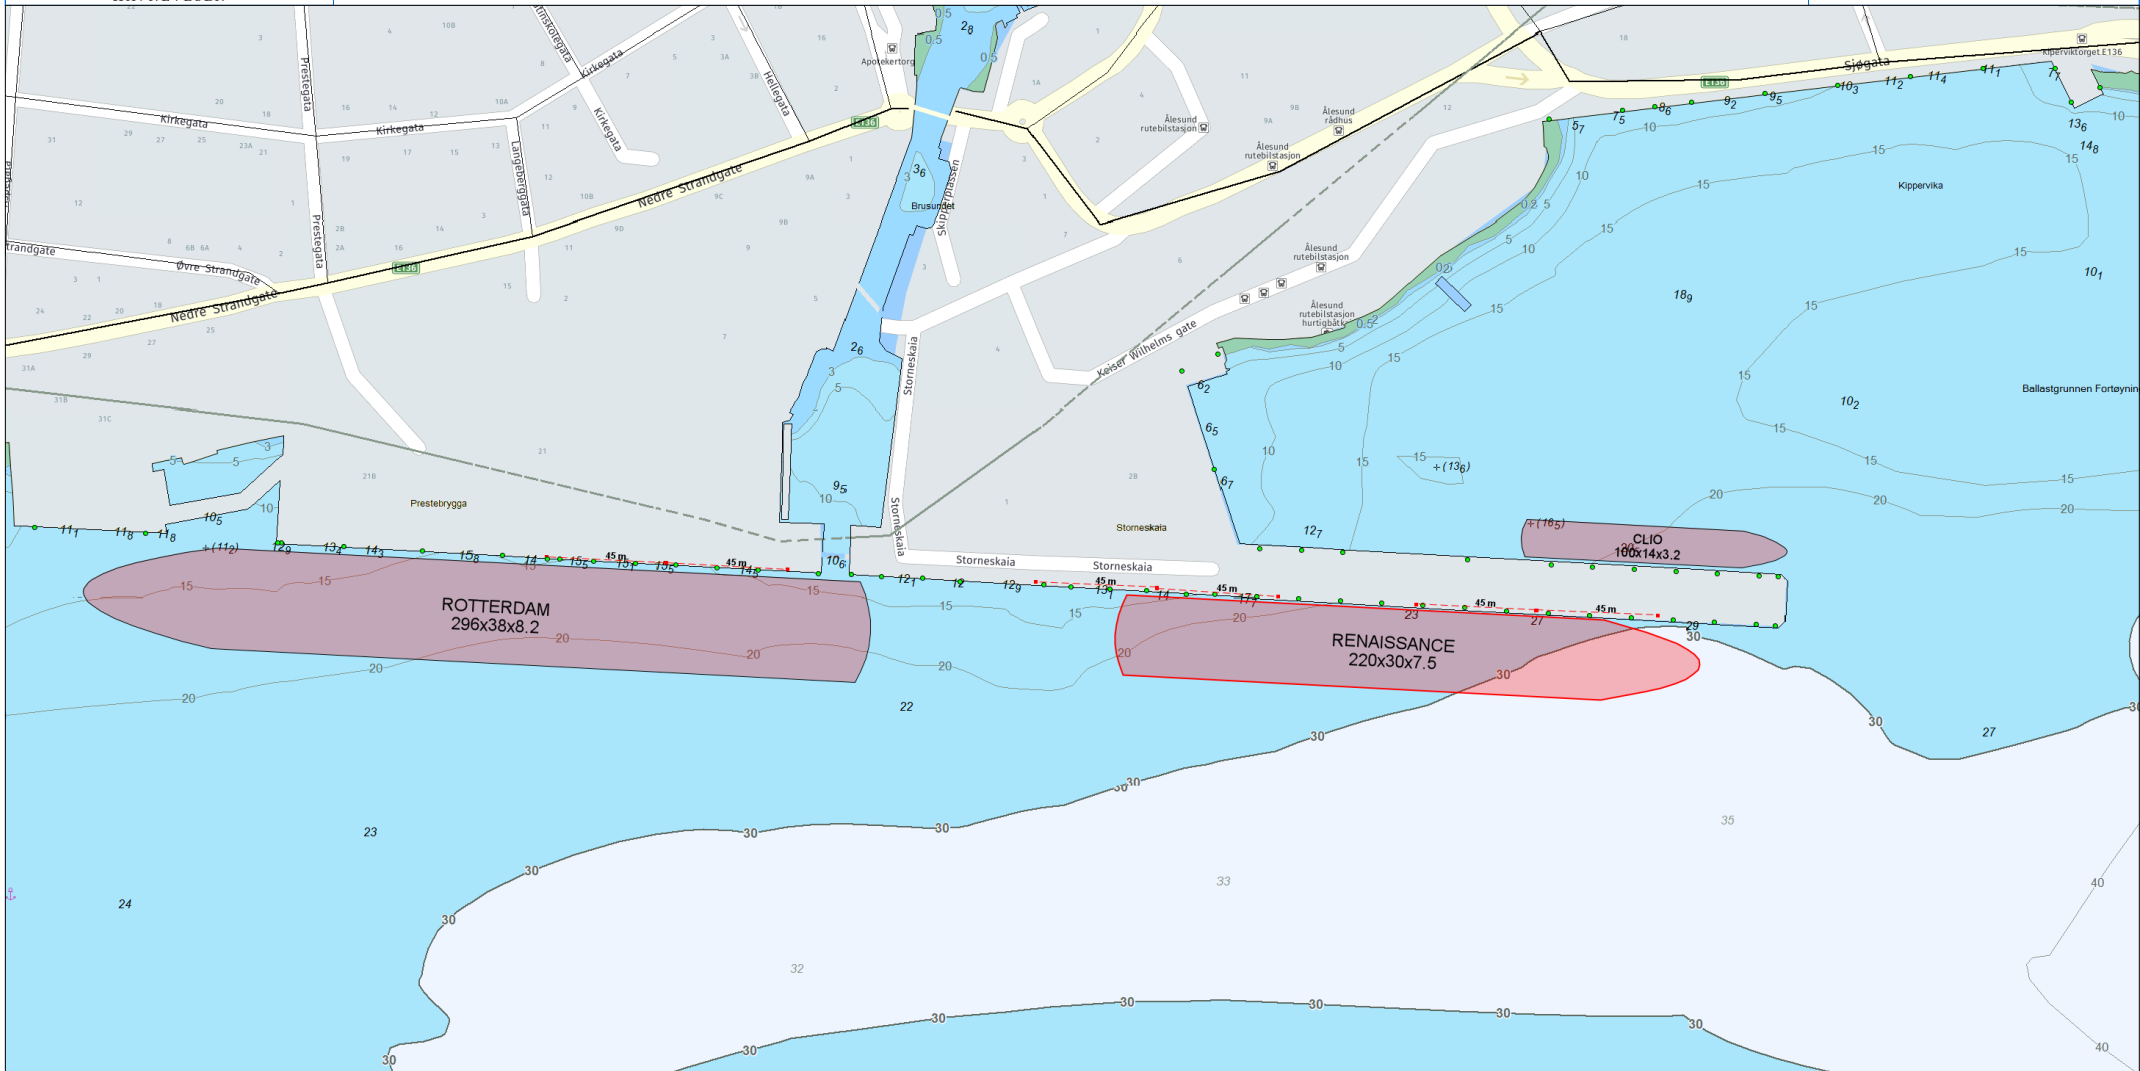

ÅLESUNDREGIONENS  
HAVNEVESEN

# Mooringplan

## Port of Aalesund

Bollard

Vessel	Bay	ETA	ETD
RENAISSANCE	Storneskaia	15.08.2023 08:00:00	15.08.2023 23:59:00
CLIO	Storneskaia	12.08.2023 23:30:00	15.08.2023 18:00:00
OTTO SVERDRUP	Skansekaia Nord	15.08.2023 10:00:00	15.08.2023 18:00:00
SY HEMISPHERE	Skansekaia vest og syd	15.08.2023 12:00:00	18.08.2023 18:00:00

ROTTERDAM	Prestebrygga	15.08.2023 08:00:00	15.08.2023 17:00:00
-----------	--------------	---------------------	---------------------