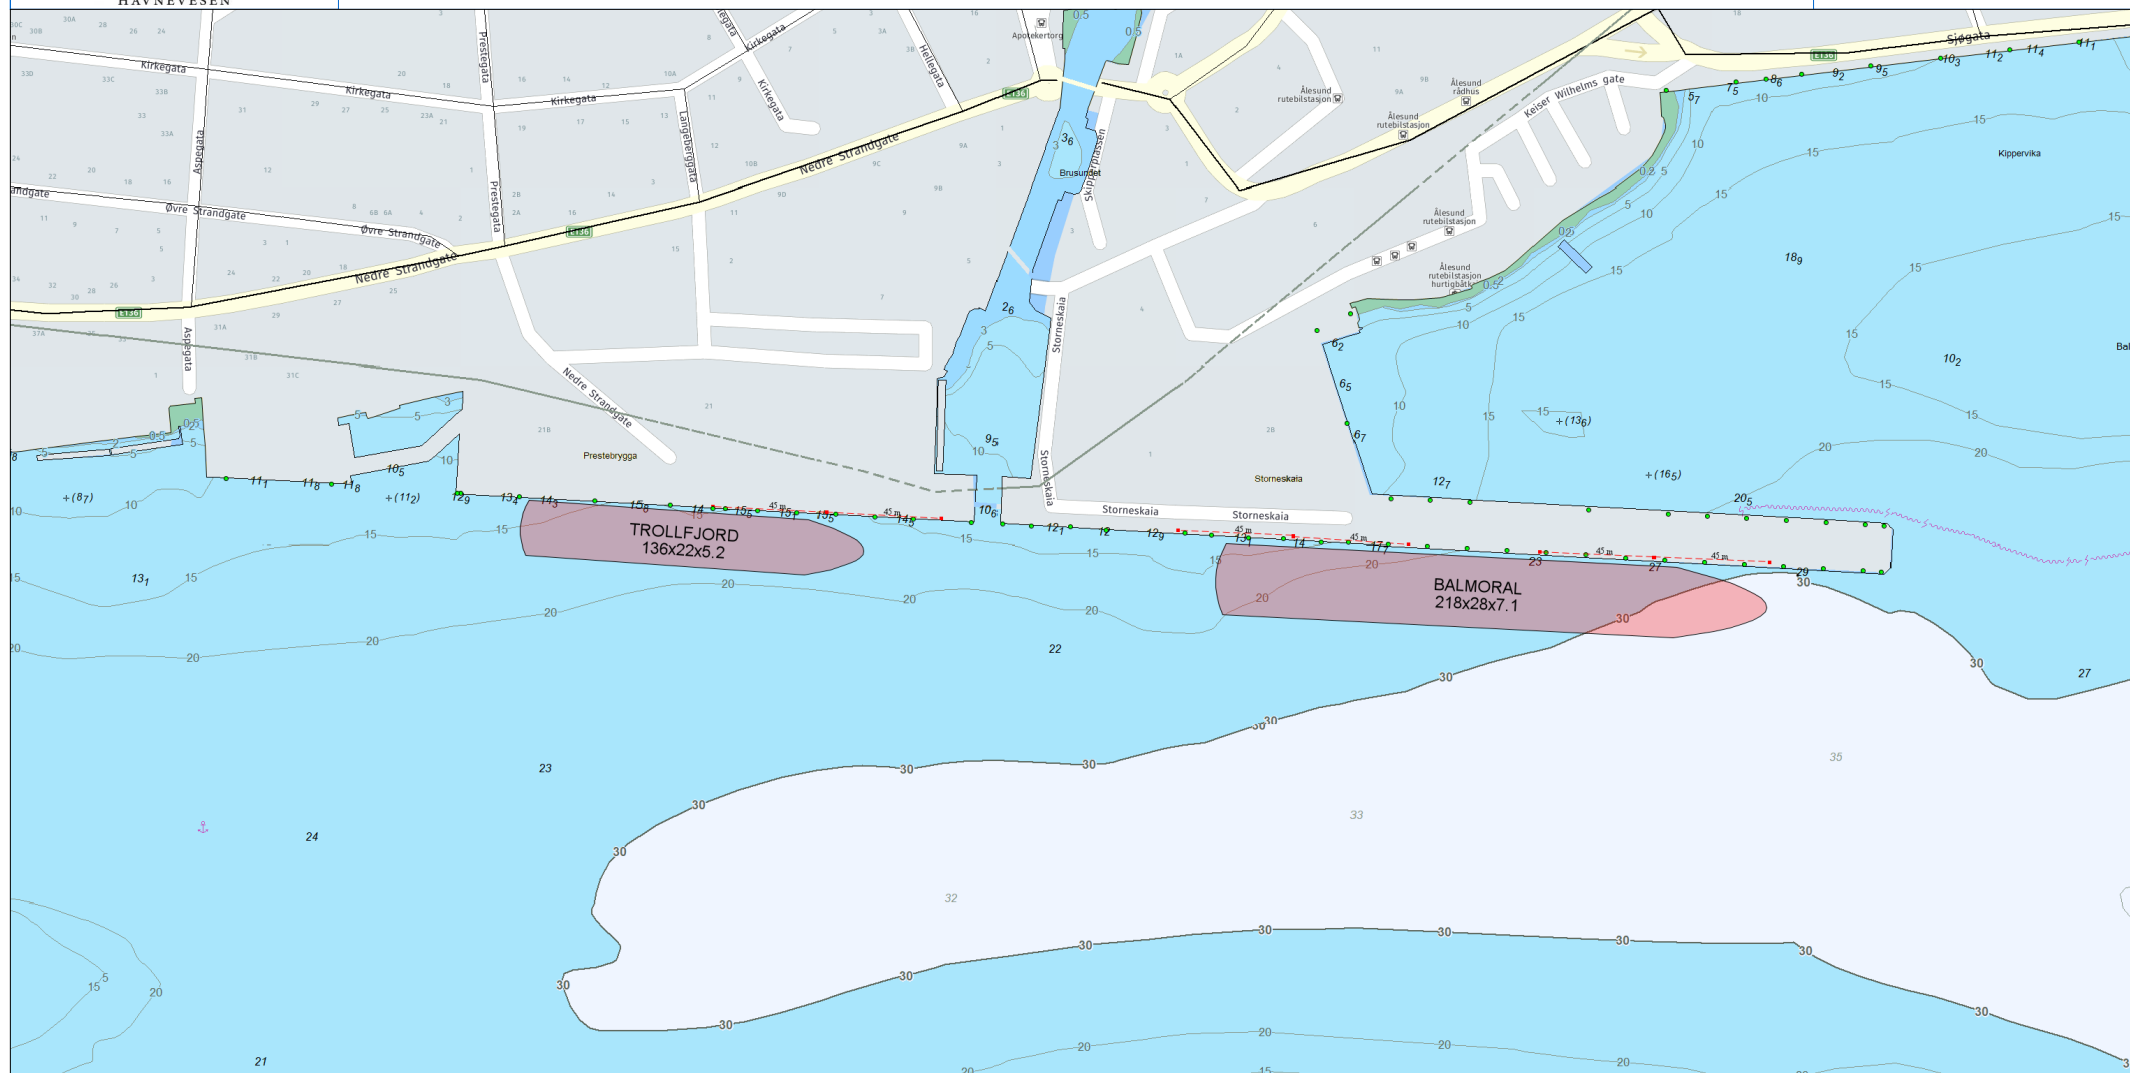

ÅLESUNDREGIONENS
HAVNEVESEN

Mooringplan

Port of Aalesund

Bollard

Vessel	Bay	ETA	ETD
BALMORAL	Storneskaia	14.06.2024 07:30:00	14.06.2024 13:00:00
TROLLFJORD	Prestebrygga	14.06.2024 10:00:00	14.06.2024 12:30:00