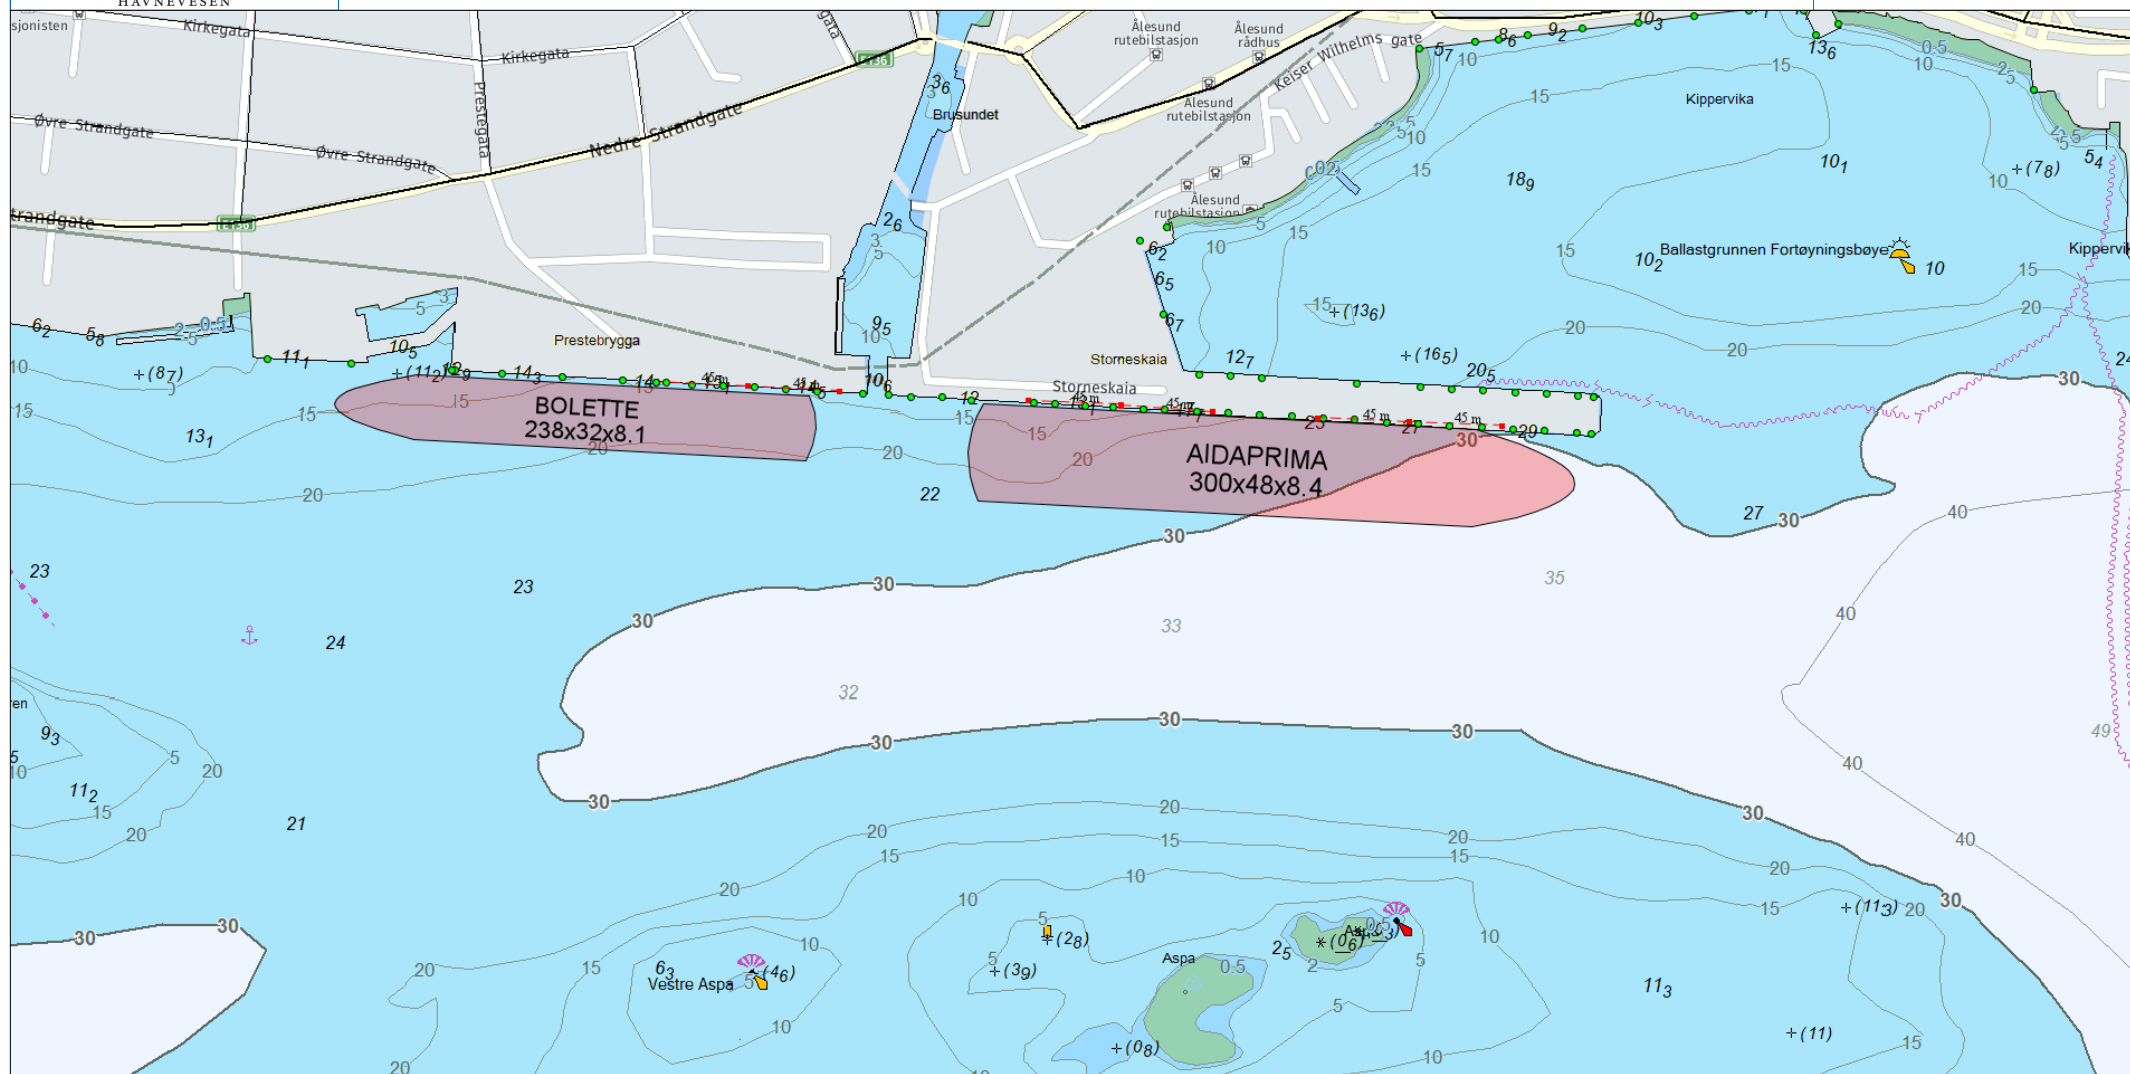

ÅLESUNDREGIONENS  
HAVNEVESEN

# Mooringplan

## Port of Aalesund

● Bollard			
Vessel	Bay	ETA	ETD
AIDAPRIMA	Stormeskaia	25.09.2024 07:00:00	25.09.2024 16:00:00
BOLETTE	Prestebrygga	25.09.2024 08:00:00	25.09.2024 23:30:00