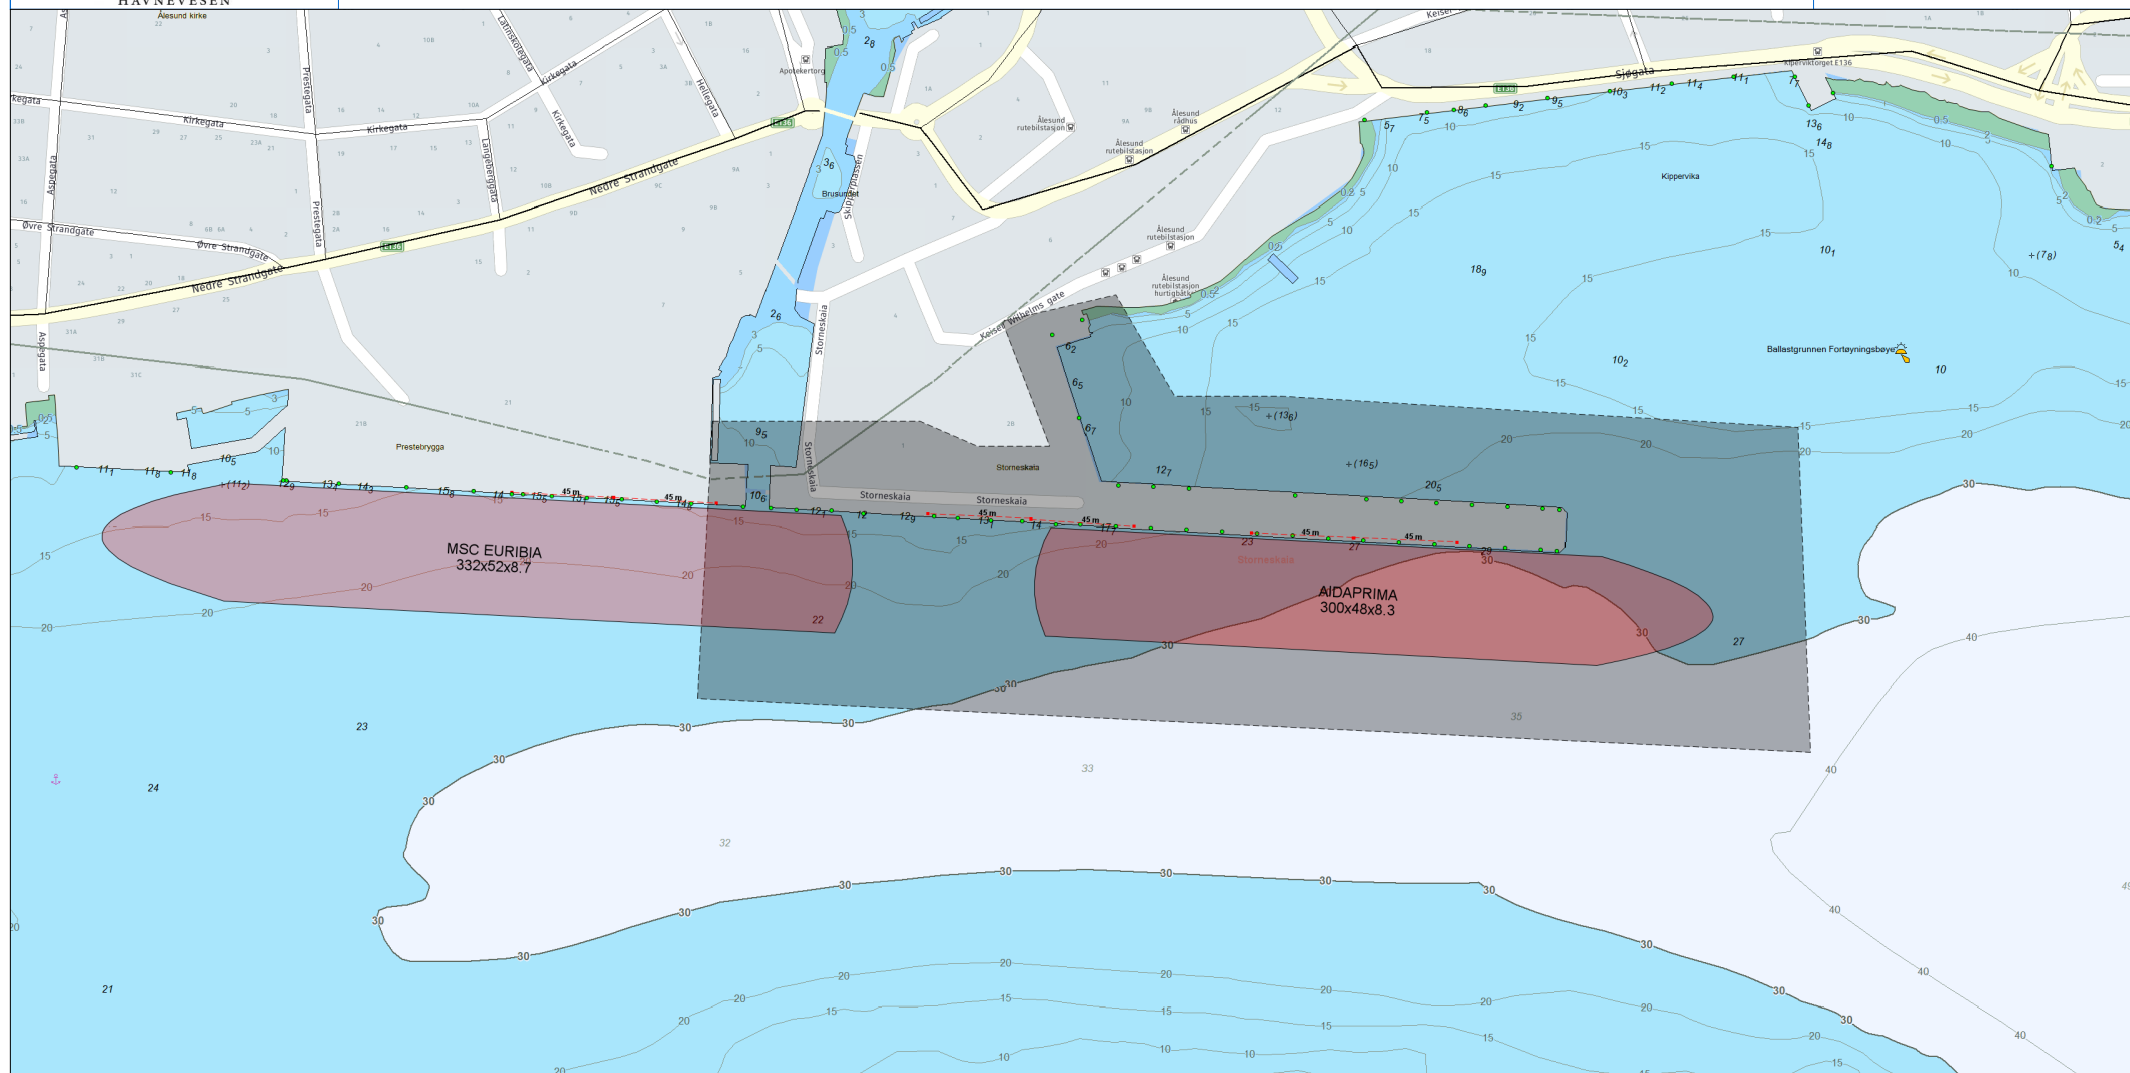

ÅLESUNDREGIONENS
HAVNEVESEN

Mooringplan

Port of Aalesund

Bollard

Vessel	Bay	ETA	ETD
AIDAPRIMA	Stormeskaia	05.07.2023 07:00:00	05.07.2023 16:30:00
SORLANDET	Skansekaia vest og syd	04.07.2023 09:00:00	06.07.2023 21:00:00
MSC EURIBIA	Prestebrygga	05.07.2023 07:00:00	05.07.2023 17:00:00