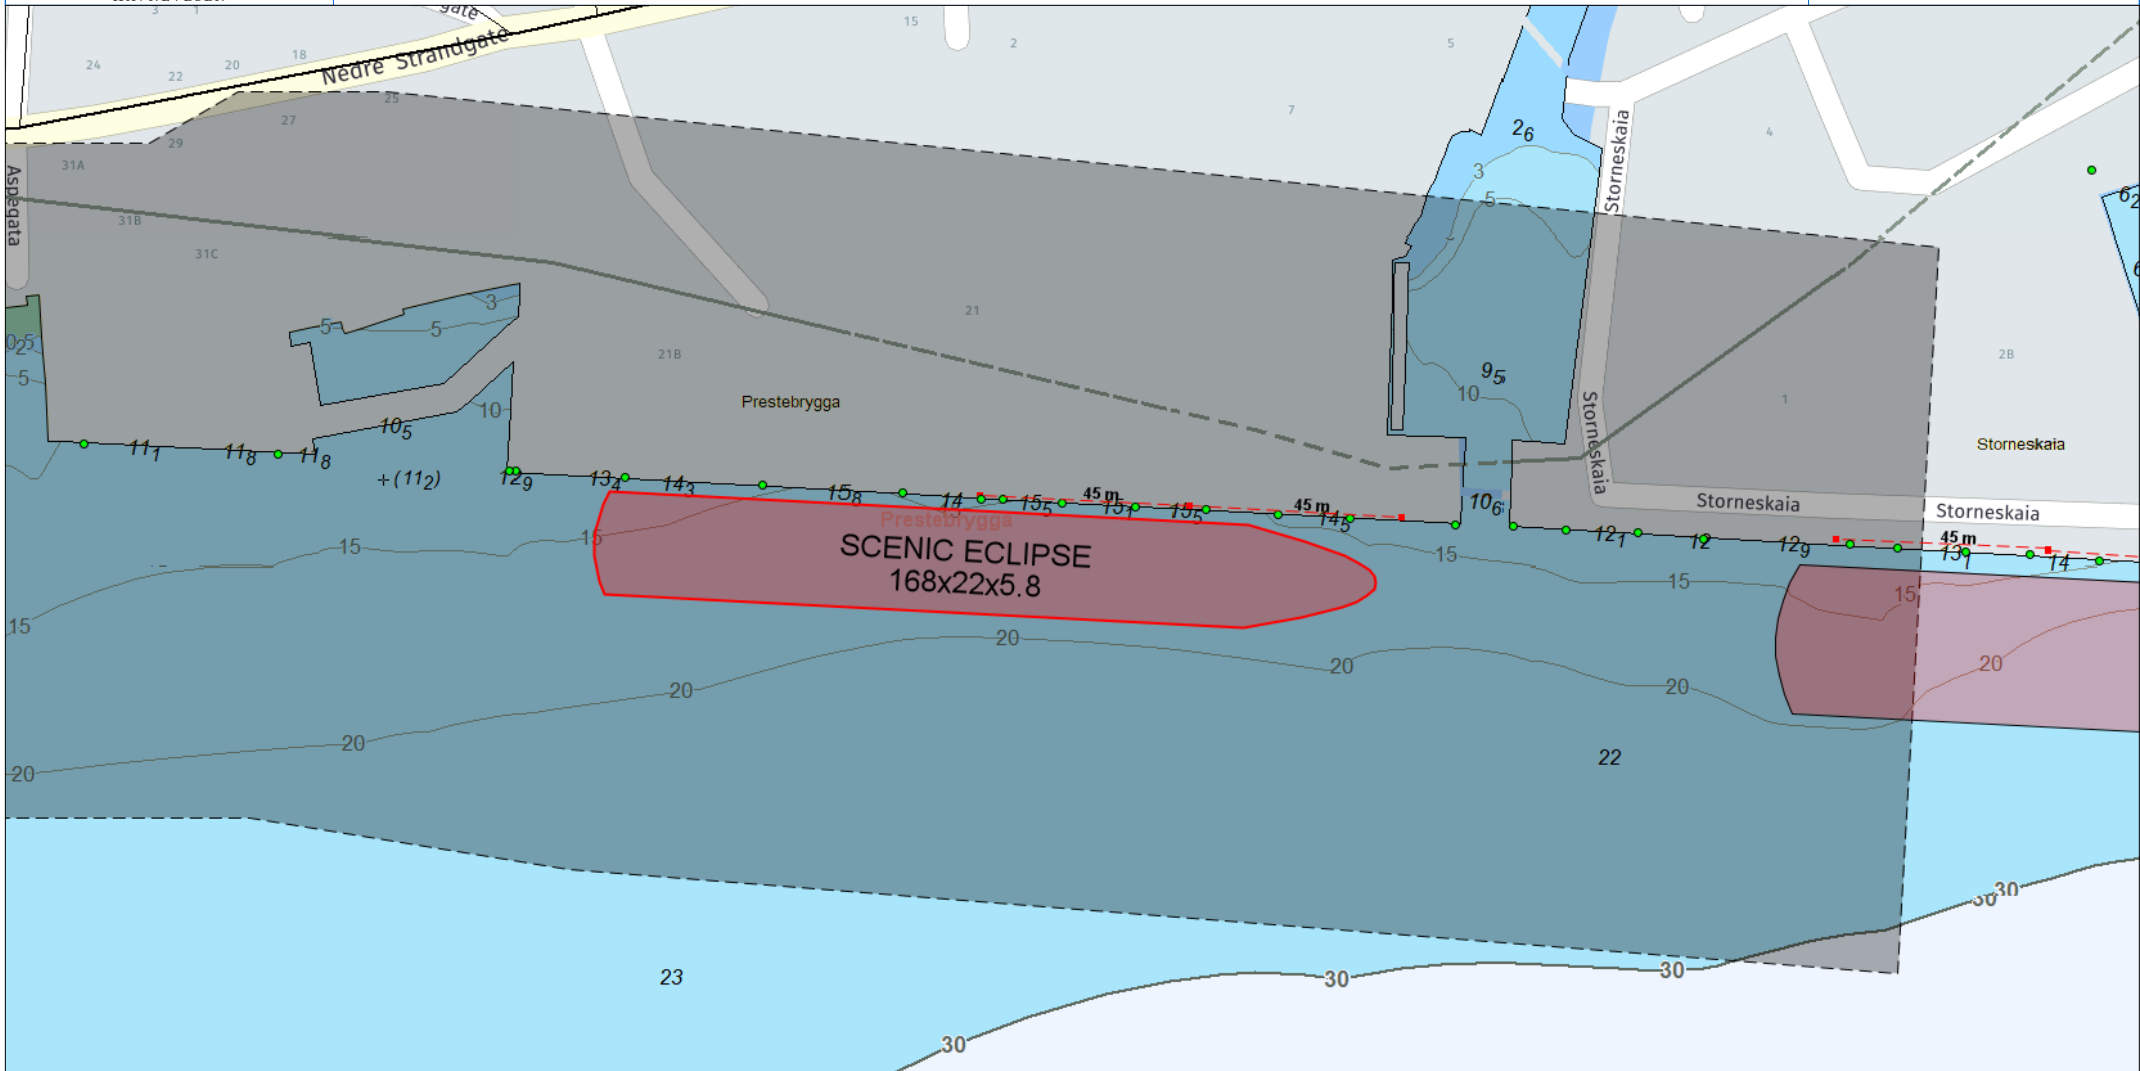

ÅLESUNDREGIONENS
HAVNEVESEN

Mooringplan

Port of Aalesund

 Bollard

Vessel	Bay	ETA	ETD
SCENIC ECLIPSE	Prestebrygga	05.09.2023 20:00:00	05.09.2023 23:58:00
ARTANIA	Storneskaia	05.09.2023 19:00:00	05.09.2023 20:00:00