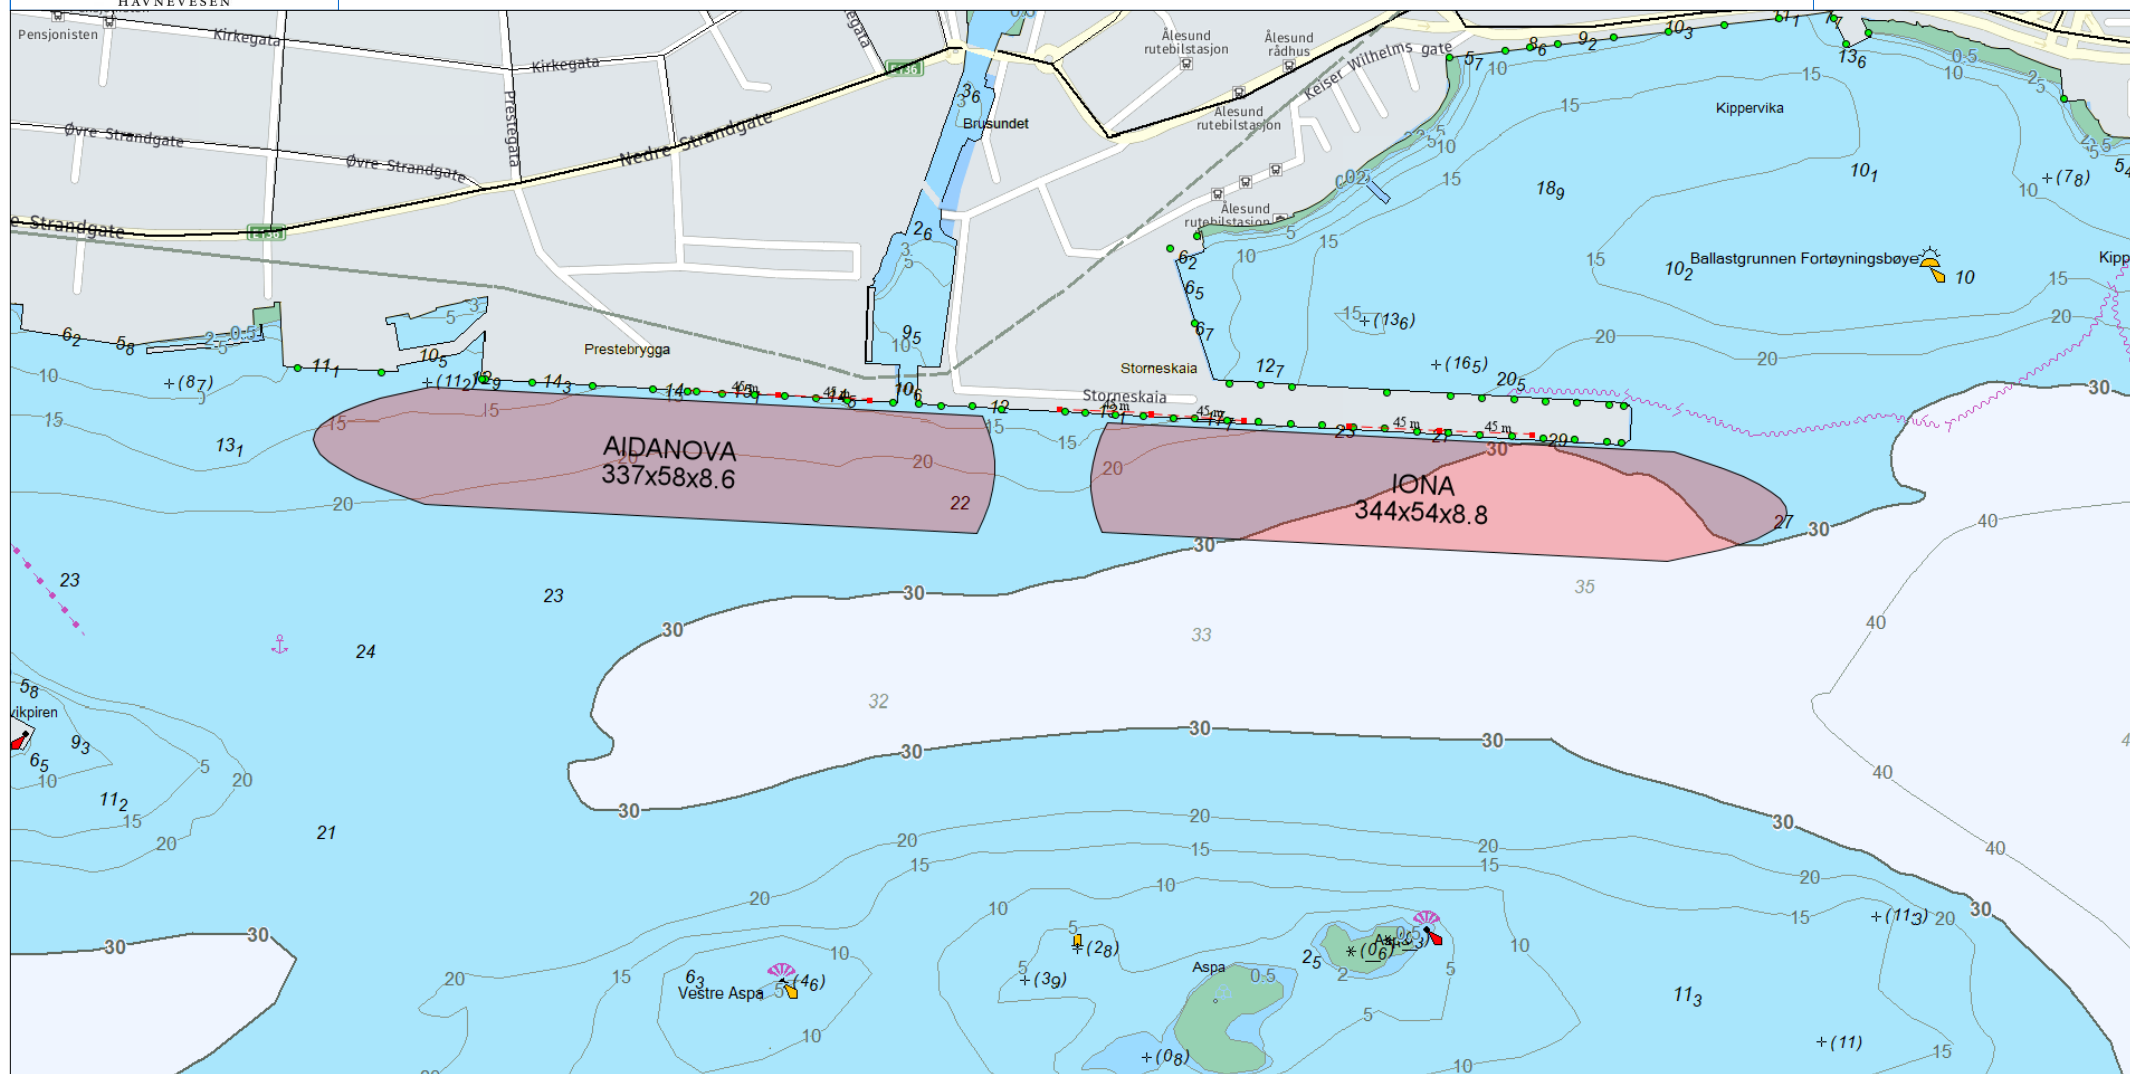

ÅLESUNDREGIONENS
HAVNEVESEN

Mooringplan

Port of Aalesund

Vessel	Bay	ETA	ETD
IONA	Stormeskaia	18.09.2024 08:00:00	18.09.2024 18:00:00
AIDANOVA	Prestebrygga	18.09.2024 07:30:00	18.09.2024 17:00:00