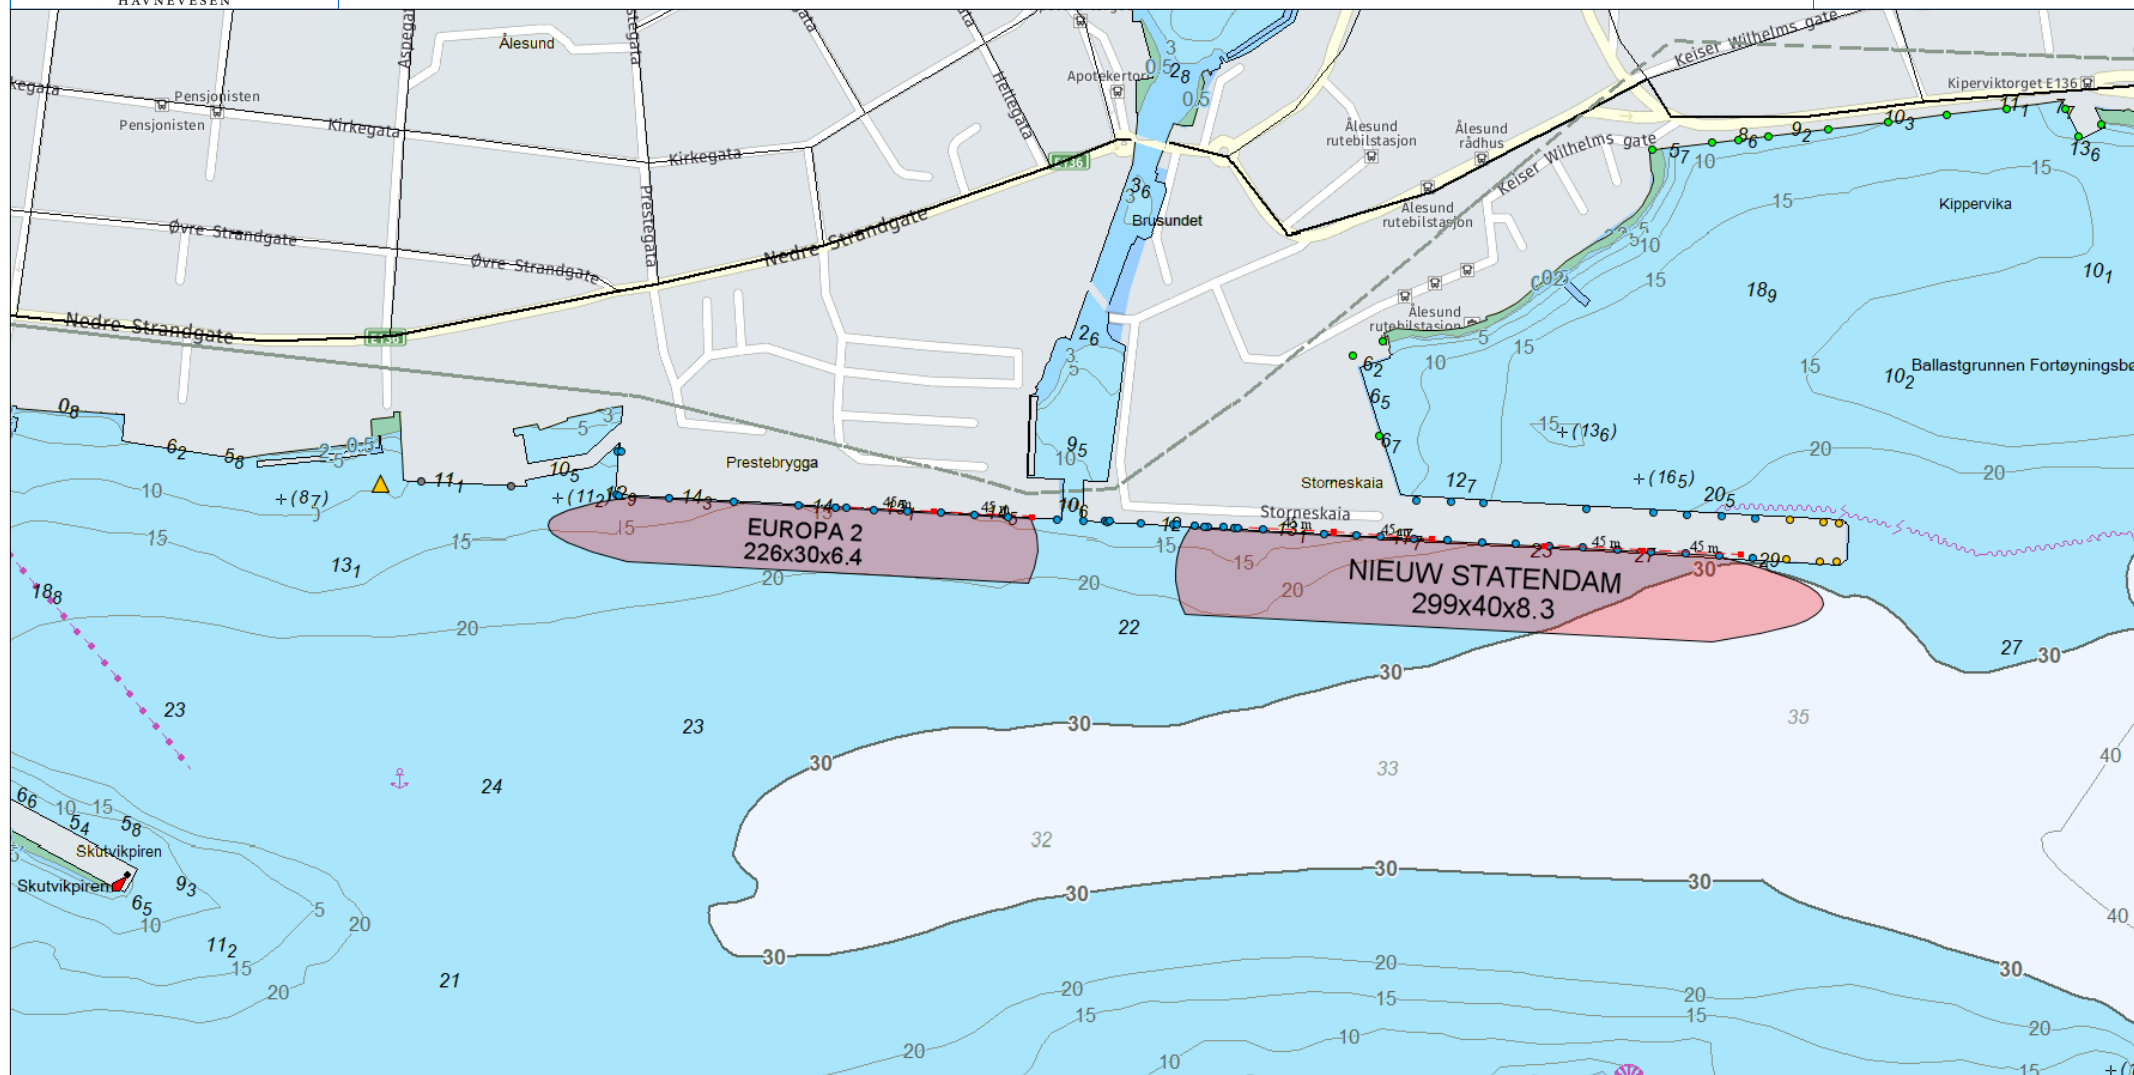

ÅLESUNDREGIONENS  
HAVNEVESEN

# Mooringplan

## Port of Aalesund

● Bollard   
 ● Bollard 100t   
 ● Bollard 150t   
 ● Bollard 50t   
 ▲ Bouy 150t

Vessel	Bay	ETA	ETD
EUROPA 2	Prestebrygga	18.05.2026 08:00:00	18.05.2026 18:00:00
NIEUW STATENDAM	Storneskaia	18.05.2026 10:00:00	18.05.2026 19:00:00