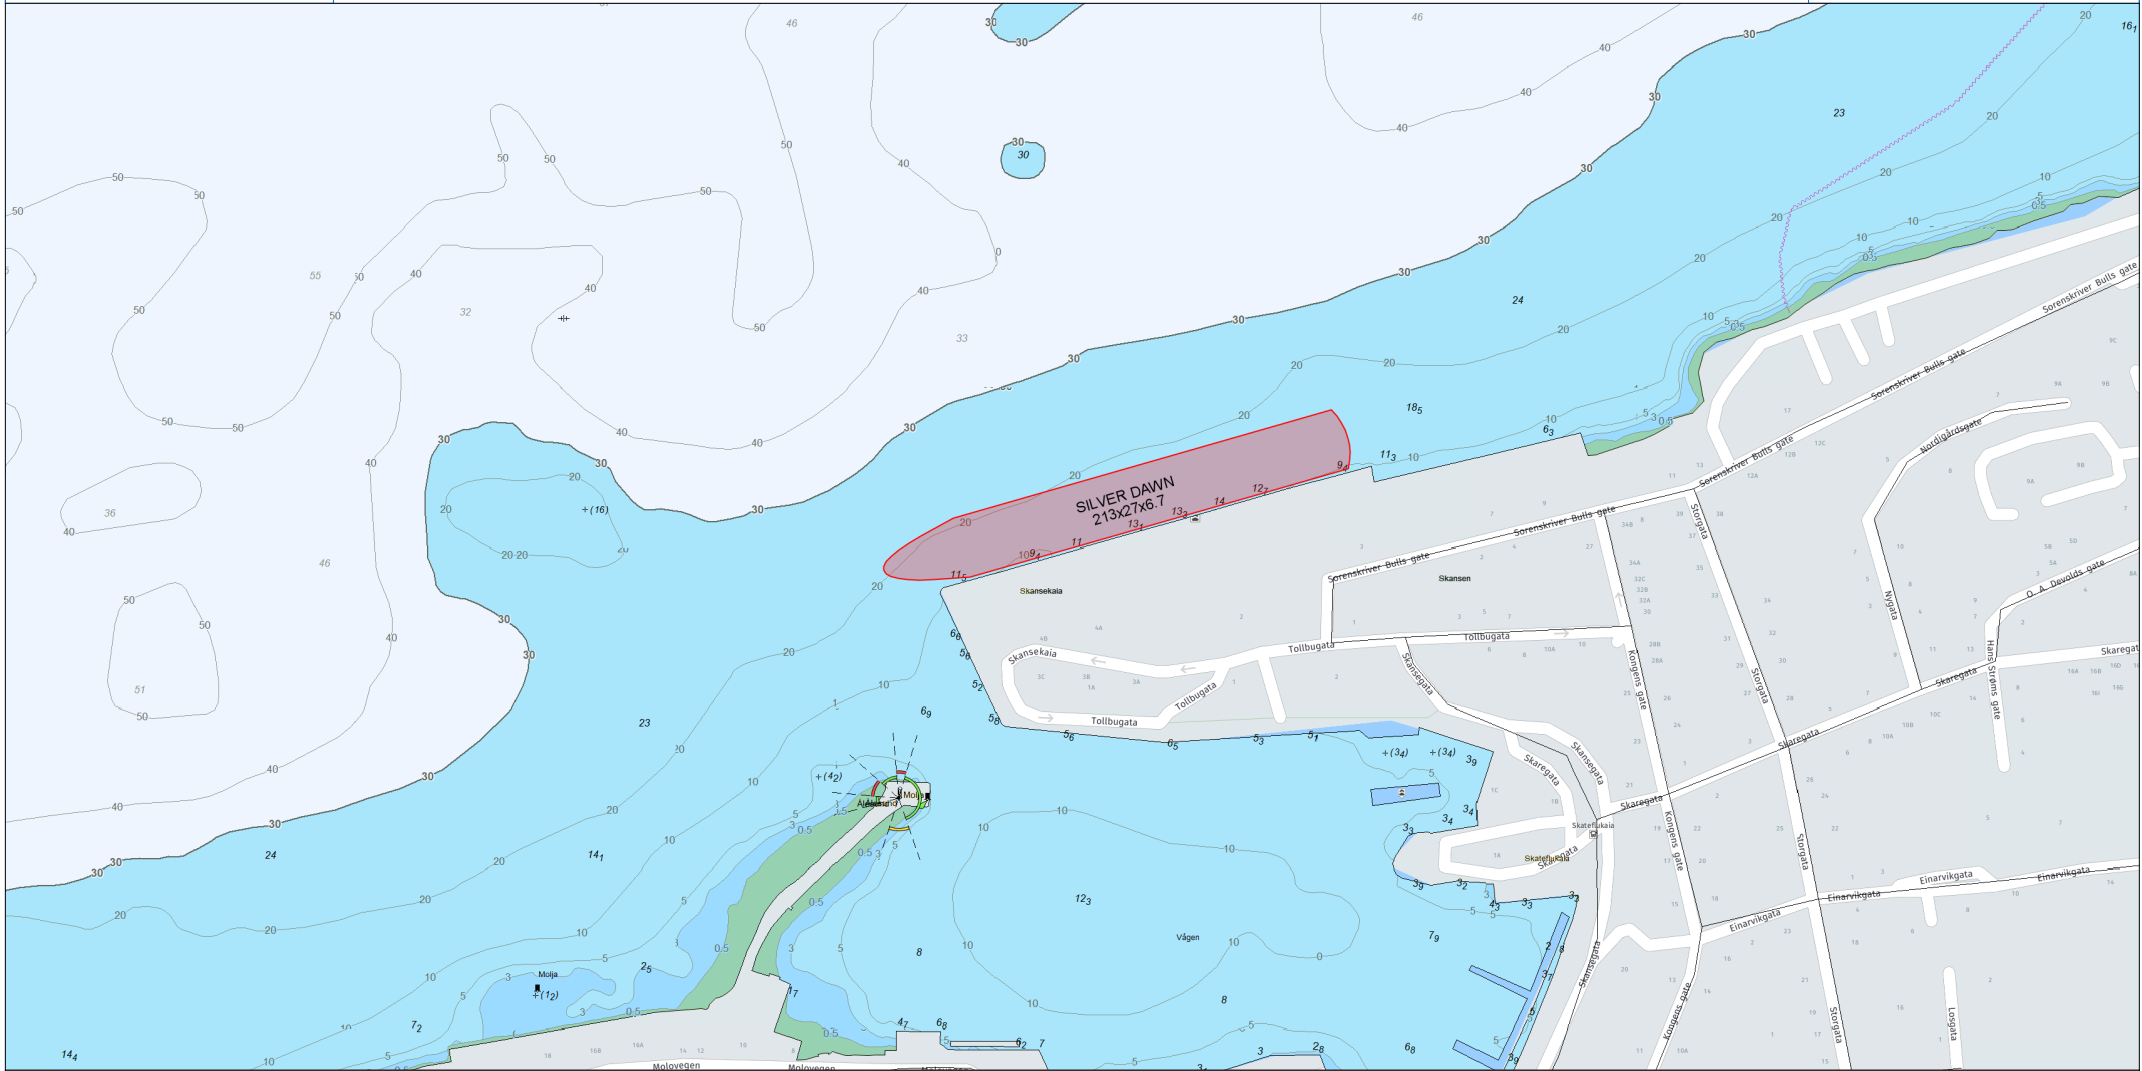

ÅLESUNDREGIONENS
HAVNEVESEN

Mooringplan

Port of Aalesund

Bollard

Vessel	Bay	ETA	ETD
SILVER DAWN	Skansekaia Nord	25.06.2024 09:00:00	25.06.2024 16:00:00
SKY PRINCESS	Storneskaia	25.06.2024 08:00:00	25.06.2024 17:00:00
ROTTERDAM	Prestebrygga	25.06.2024 08:00:00	25.06.2024 18:00:00