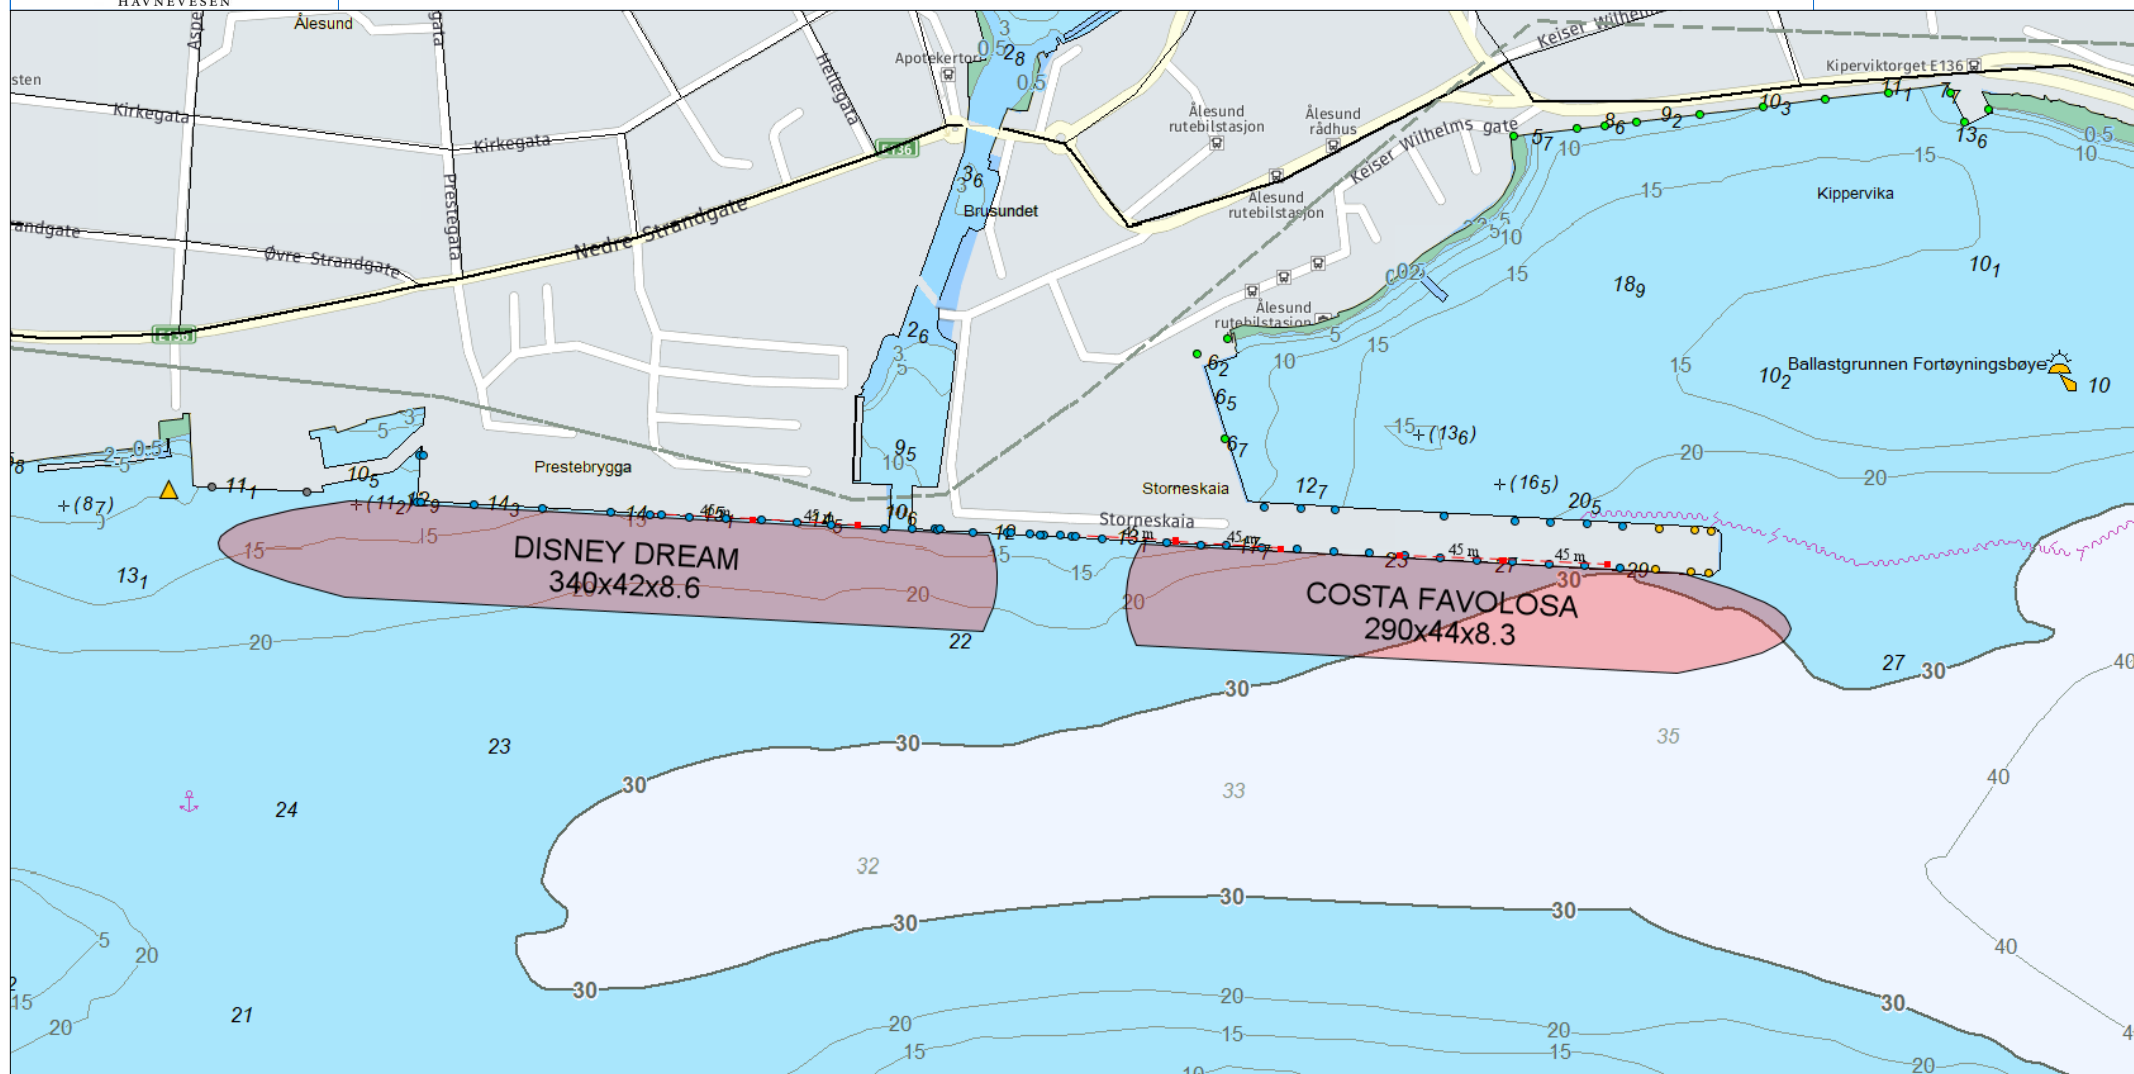

ÅLESUNDREGIONENS  
HAVNEVESEN

# Mooringplan

Port of Aalesund

<span style="color: green;">●</span> Bollard <span style="color: blue;">●</span> Bollard 100t <span style="color: yellow;">●</span> Bollard 150t <span style="color: grey;">●</span> Bollard 50t <span style="color: yellow;">▲</span> Bouy 150t			
Vessel	Bay	ETA	ETD
COSTA FAVOLOSA	Storneskaia	31.07.2026 08:00:00	31.07.2026 18:00:00
DISNEY DREAM	Prestebrygga	31.07.2026 06:45:00	31.07.2026 18:15:00