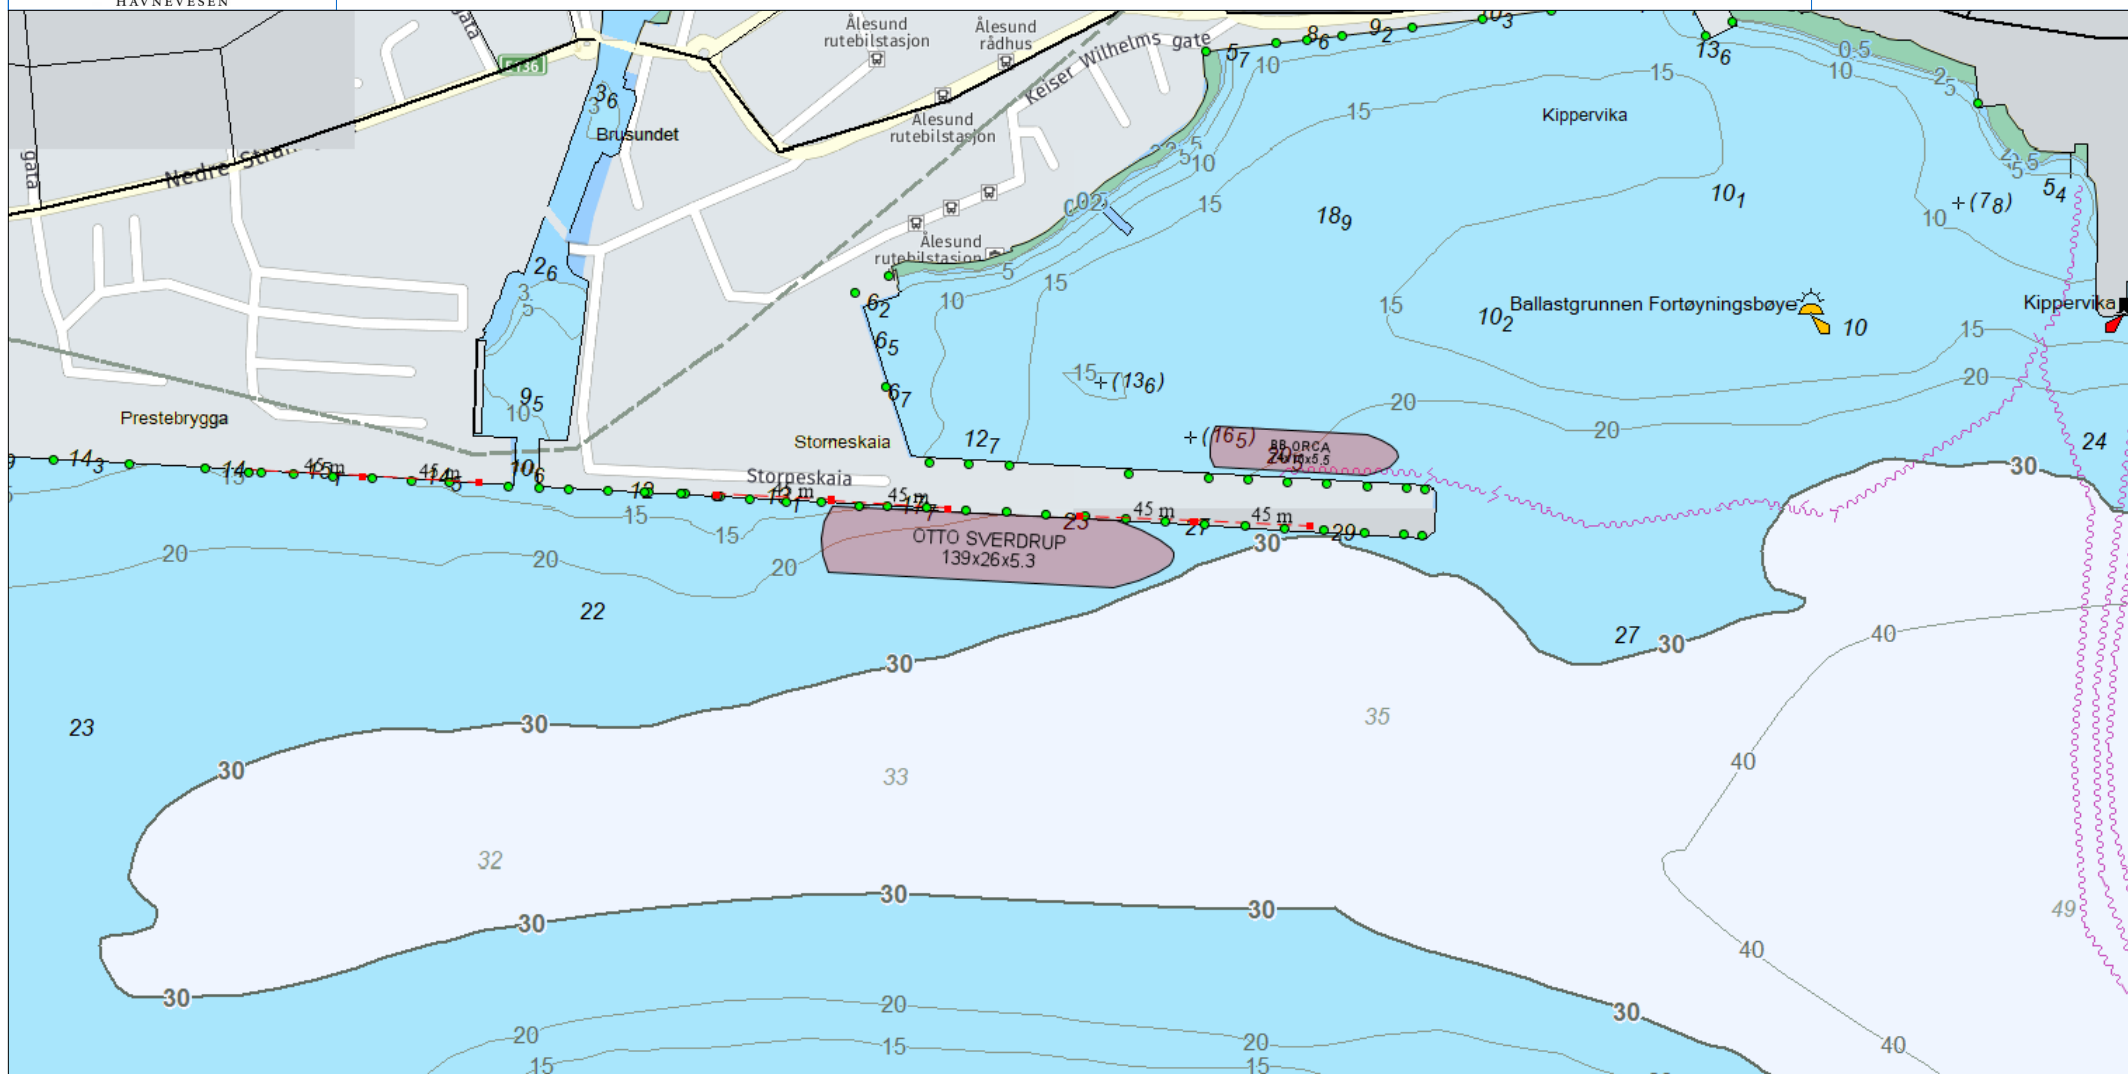

ÅLESUNDREGIONENS
HAVNEVESEN

Mooringplan

Port of Aalesund

● Bollard ● Bollard 50t

Vessel	Bay	ETA	ETD
OTTO SVERDRUP	Stormeskaia	03.03.2025 13:00:00	03.03.2025 18:00:00
BB ORCA	Aspevågen	20.12.2024 09:00:00	01.04.2025 10:00:00