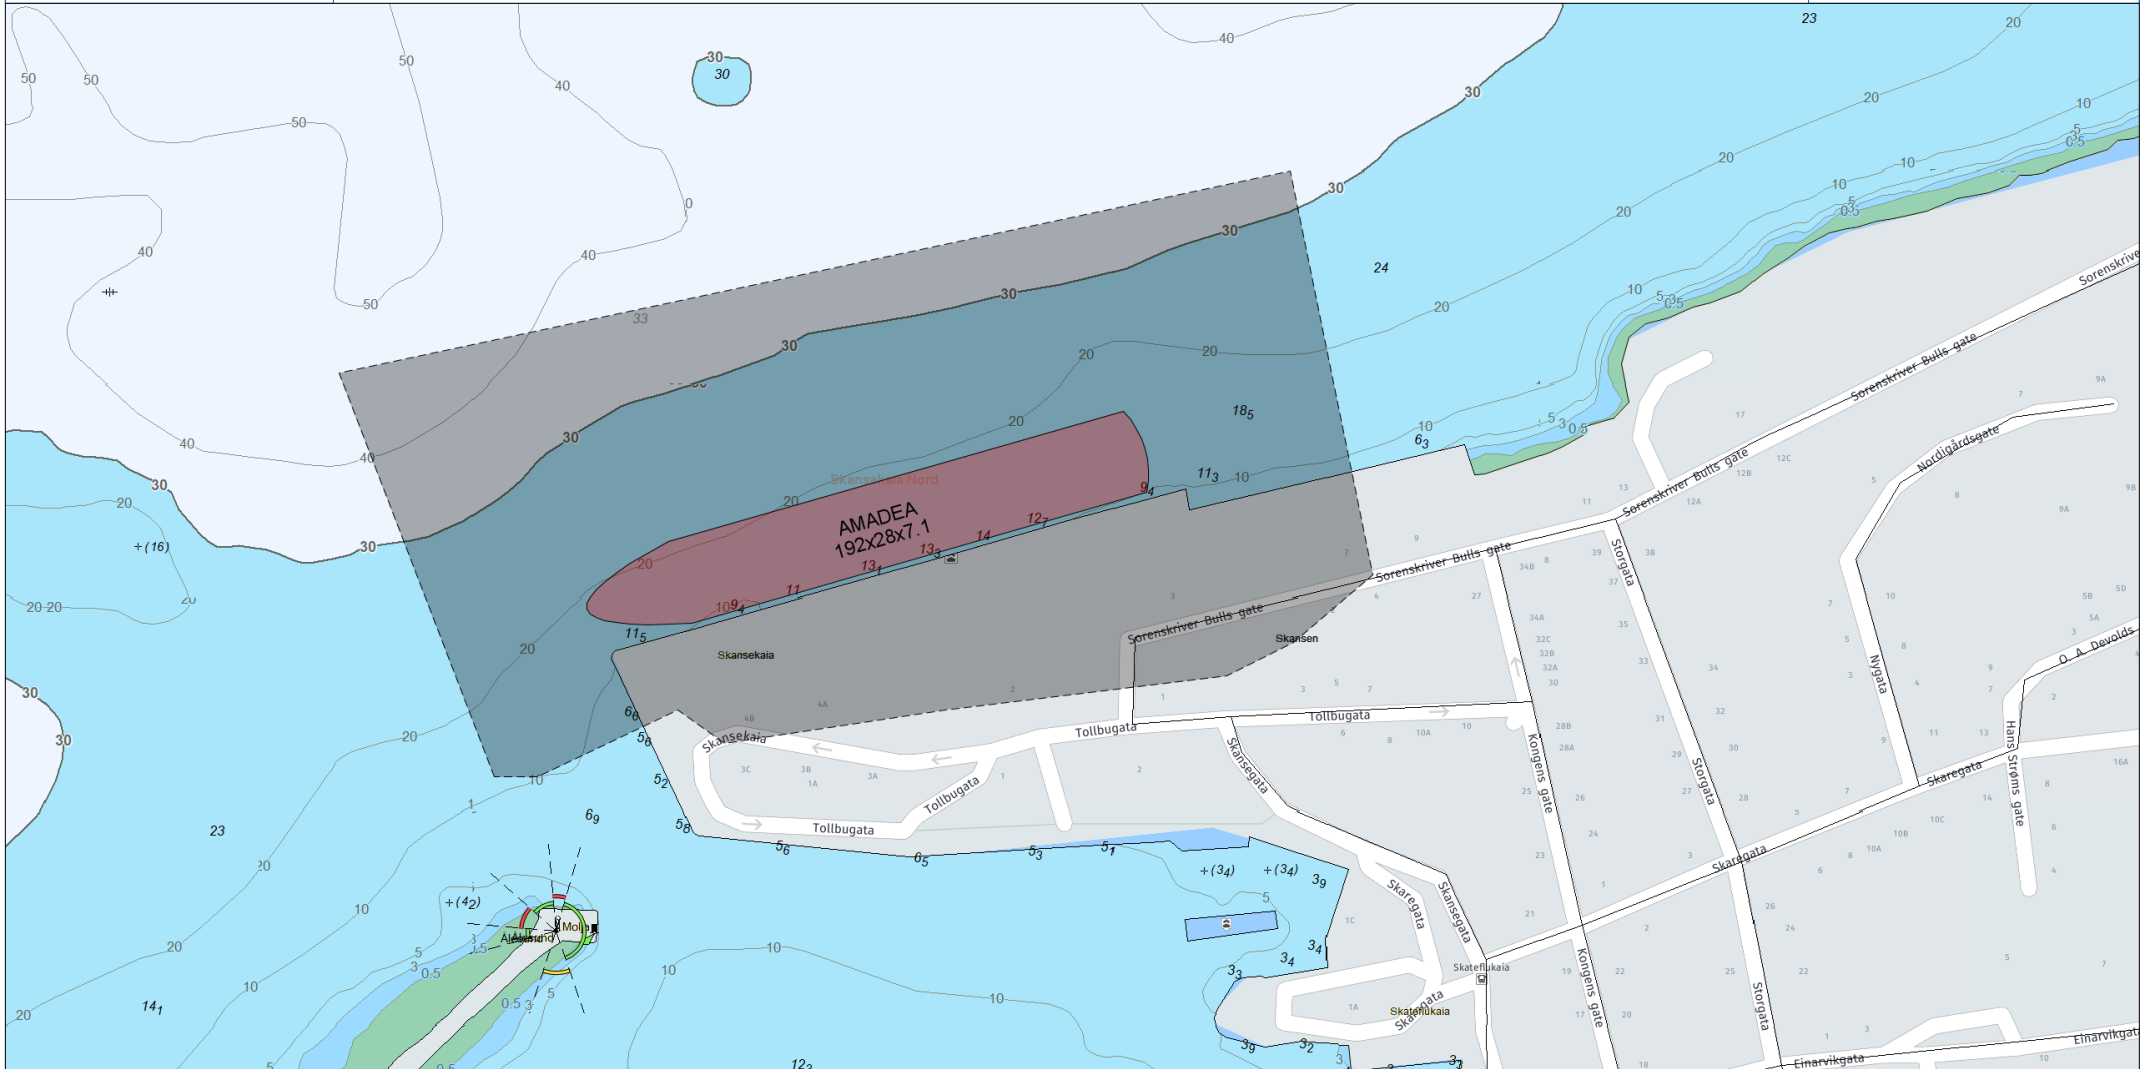

Mooringplan

Port of Aalesund

Bollard

Vessel	Bay	ETA	ETD
AMADEA	Skansekaia Nord	25.09.2023 08:00:00	25.09.2023 12:00:00
MEIN SCHIFF 1	Storneskaia	25.09.2023 08:00:00	25.09.2023 18:00:00
AIDAPERLA	Prestebrygga	25.09.2023 08:00:00	25.09.2023 13:30:00