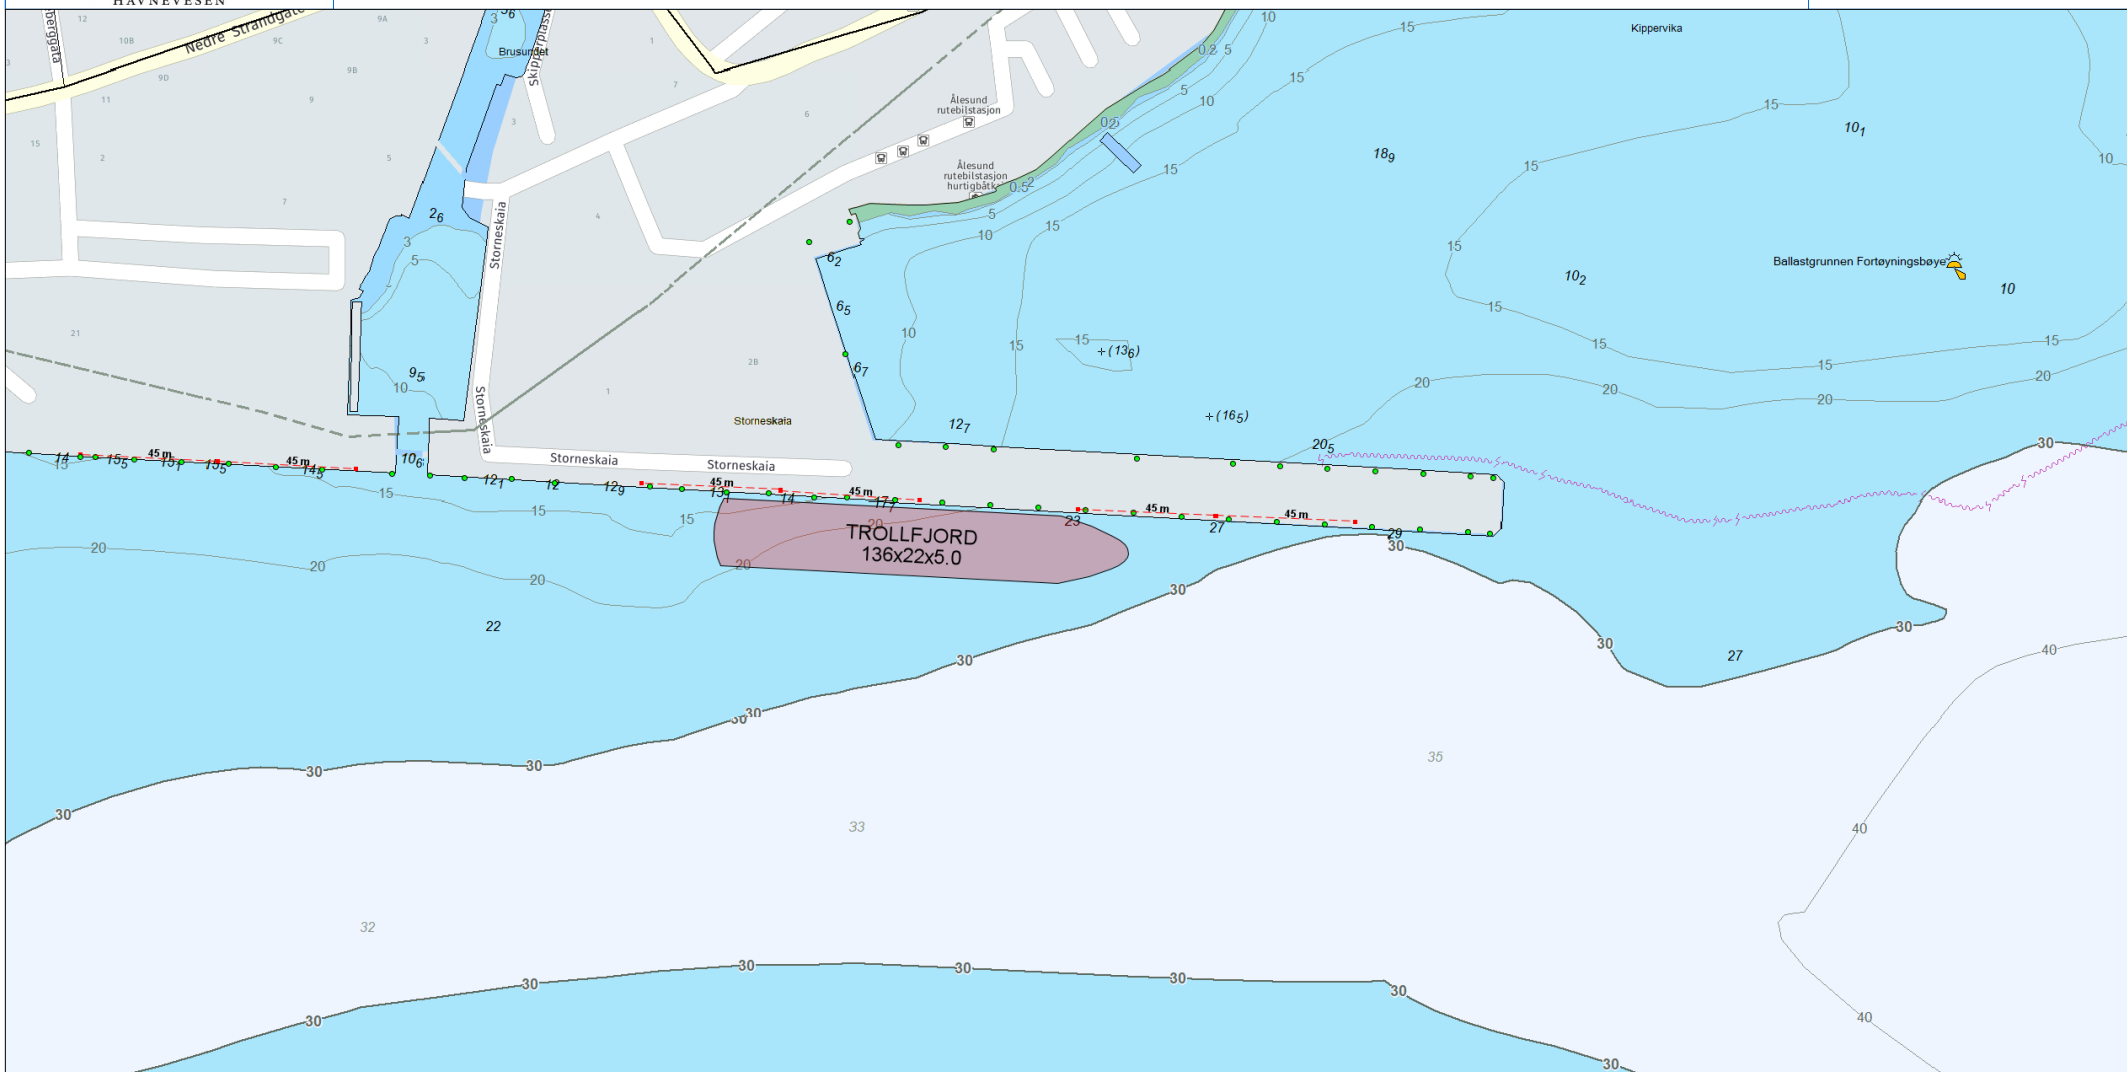

ÅLESUNDREGIONENS
HAVNEVESEN

Mooringplan

Port of Aalesund

 Bollard

Vessel	Bay	ETA	ETD
TROLLFJORD	Storneskaia	22.11.2023 10:00:00	22.11.2023 14:00:00