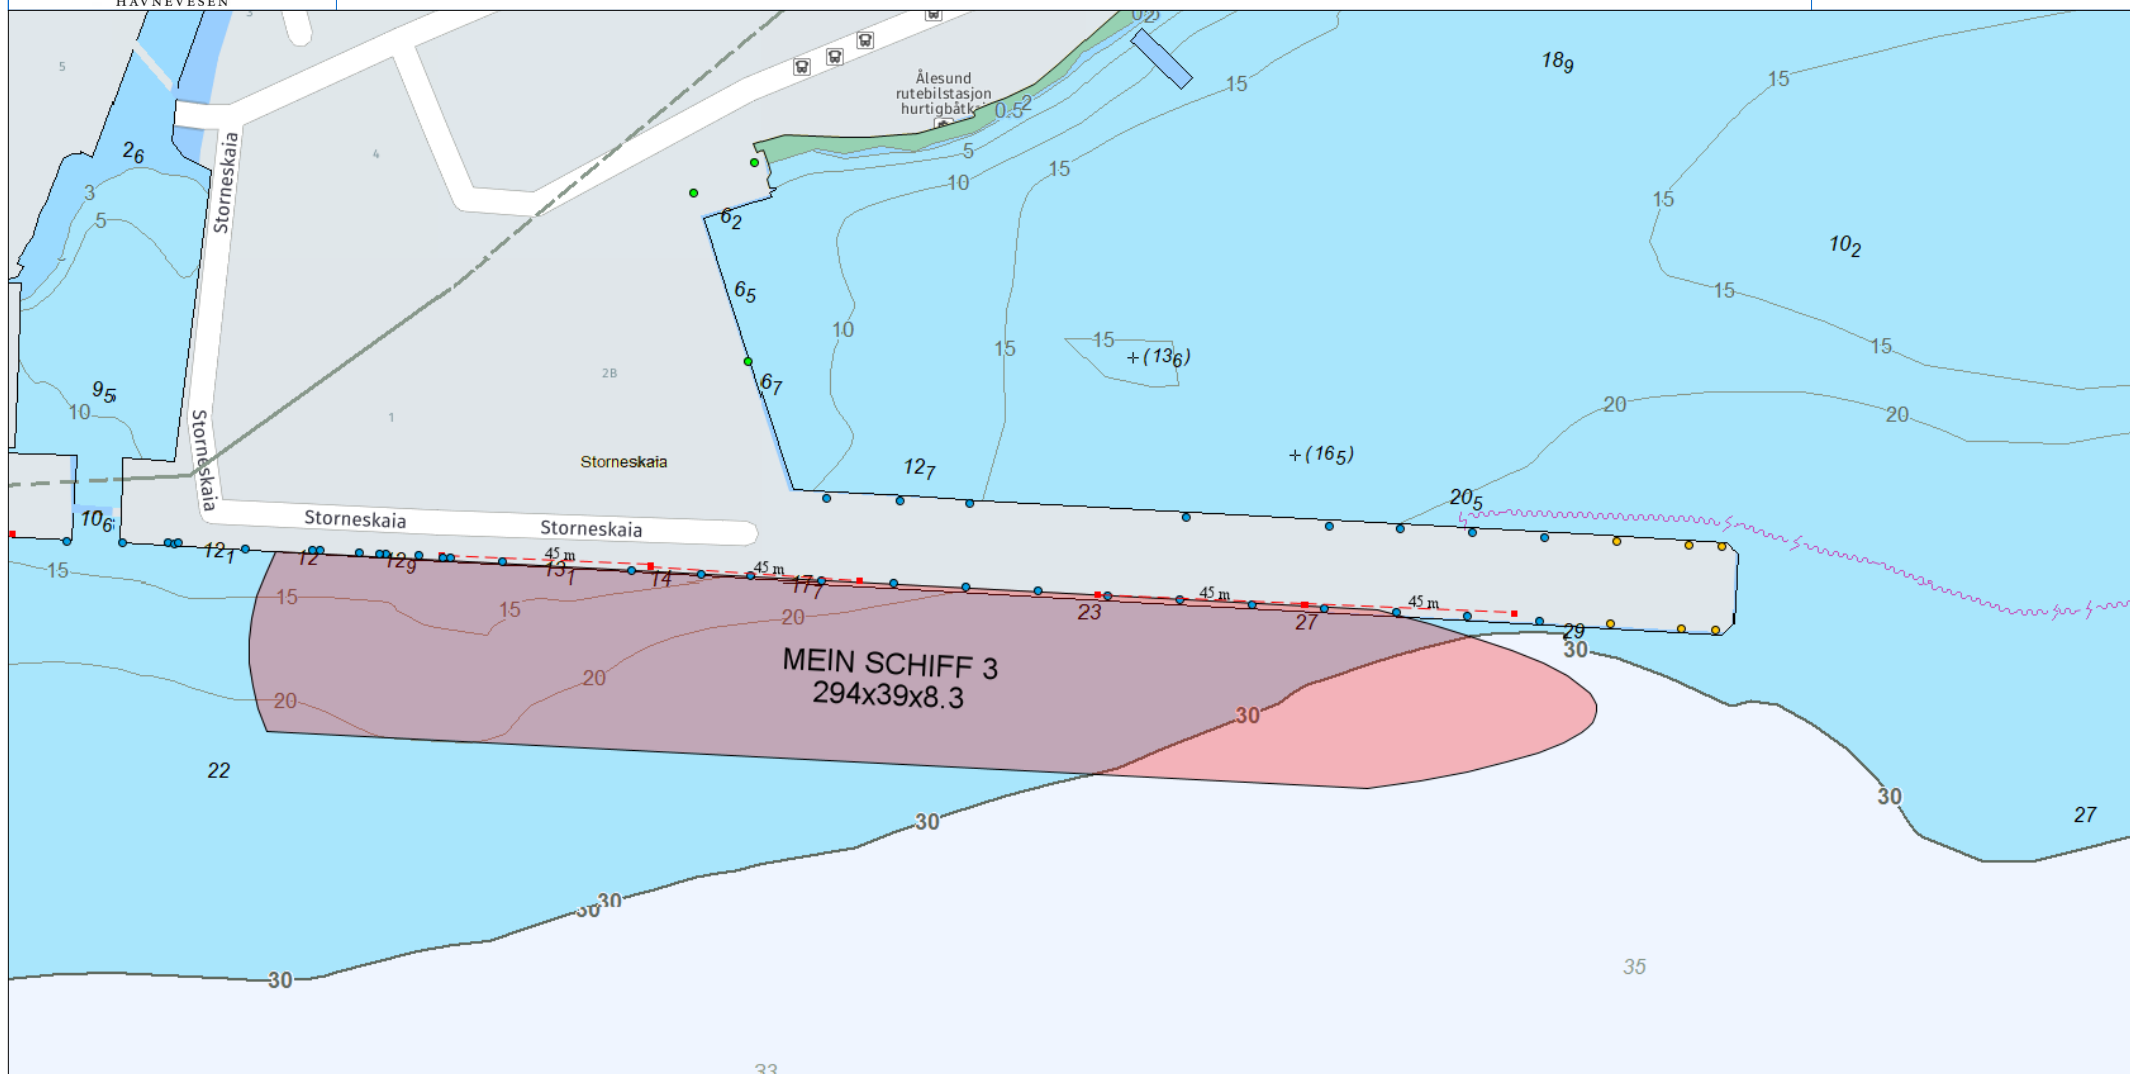

ÅLESUNDREGIONENS
HAVNEVESEN

Mooringplan

Port of Aalesund

Vessel	Bay	ETA	ETD
MEIN SCHIFF 3	Storneskaia	23.07.2026 07:00:00	23.07.2026 18:00:00