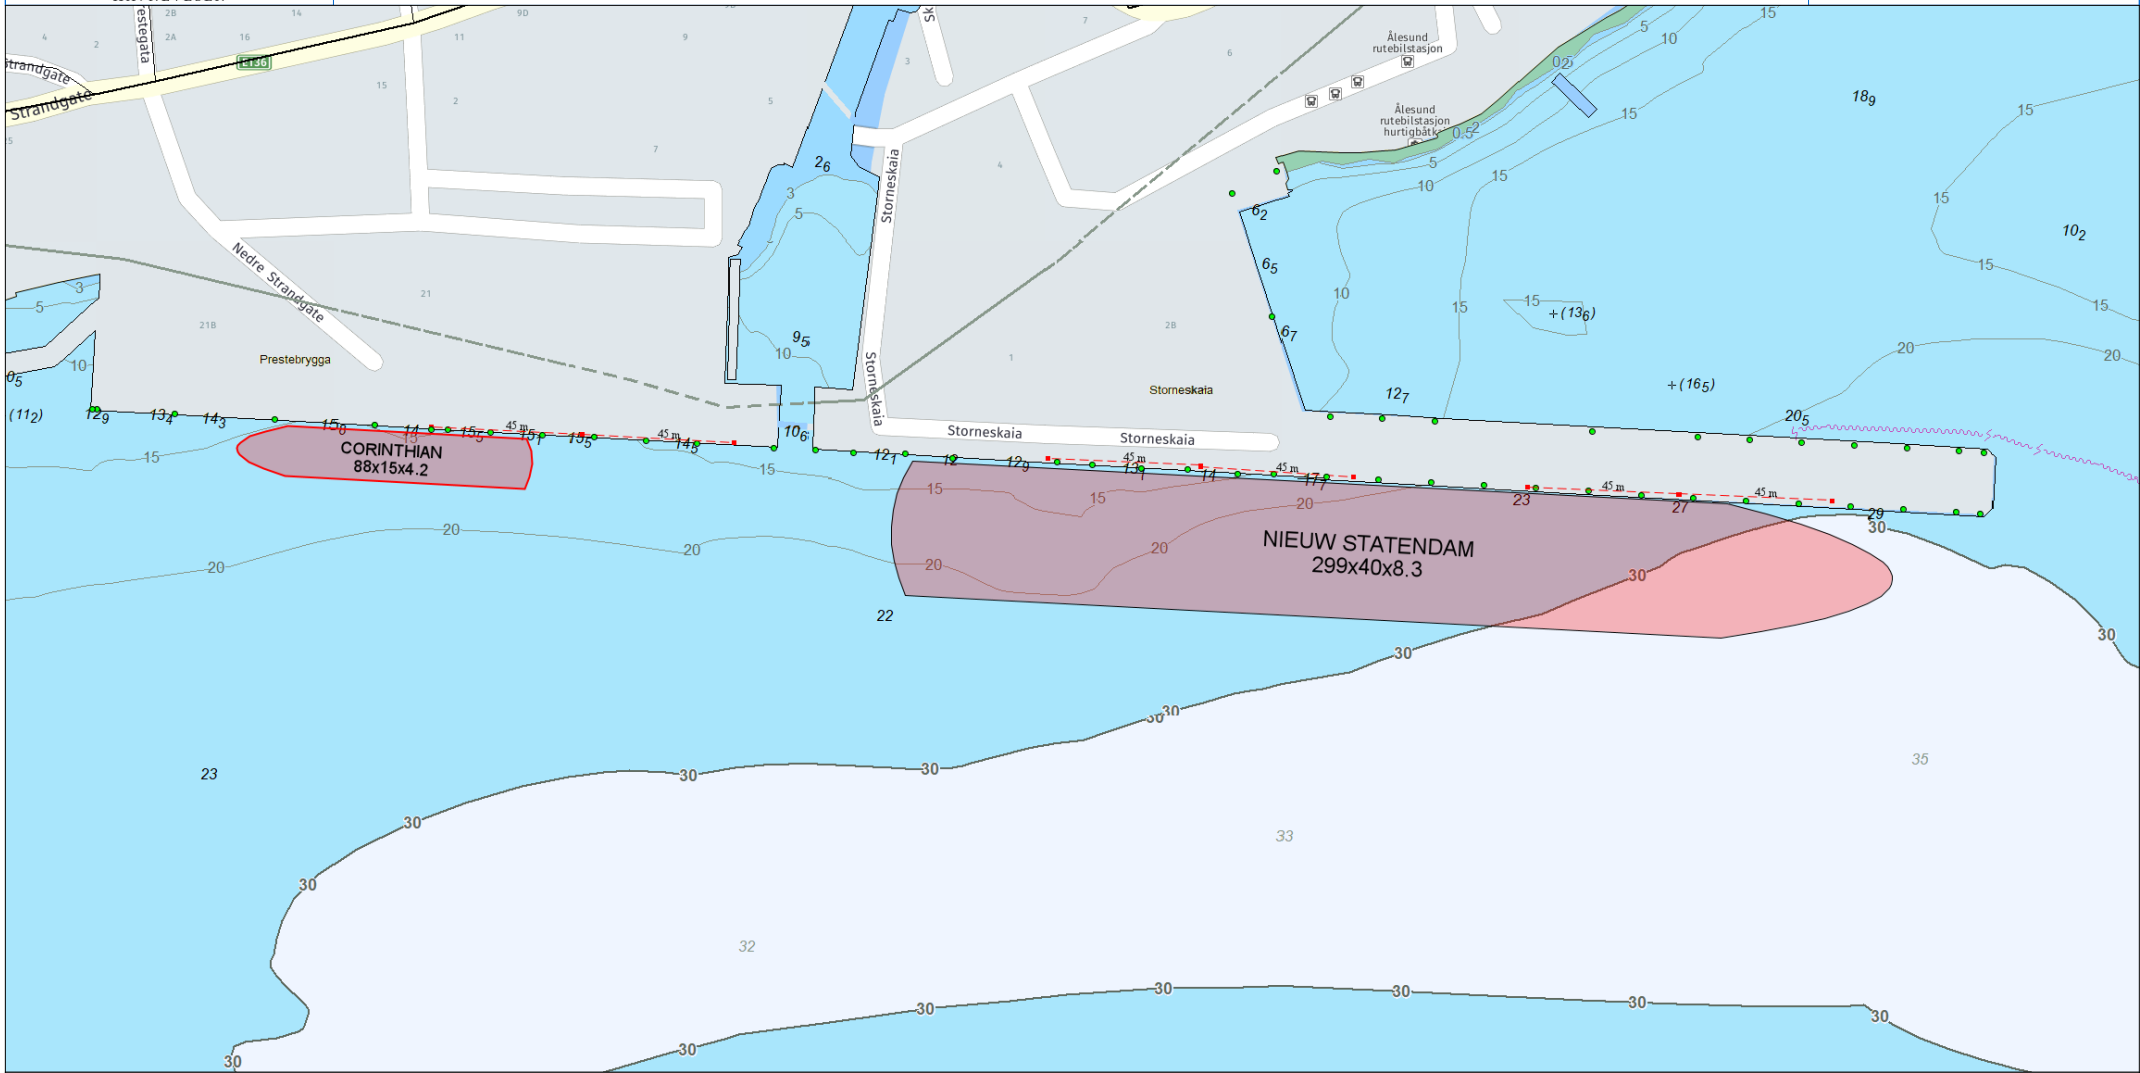

ÅLESUNDREGIONENS
HAVNEVESEN

Mooringplan

Port of Aalesund

Bollard

Vessel	Bay	ETA	ETD
CORINTHIAN	Prestebrygga	26.08.2024 07:00:00	26.08.2024 18:00:00
NIEUW STATENDAM	Storneskaia	26.08.2024 10:00:00	26.08.2024 18:00:00