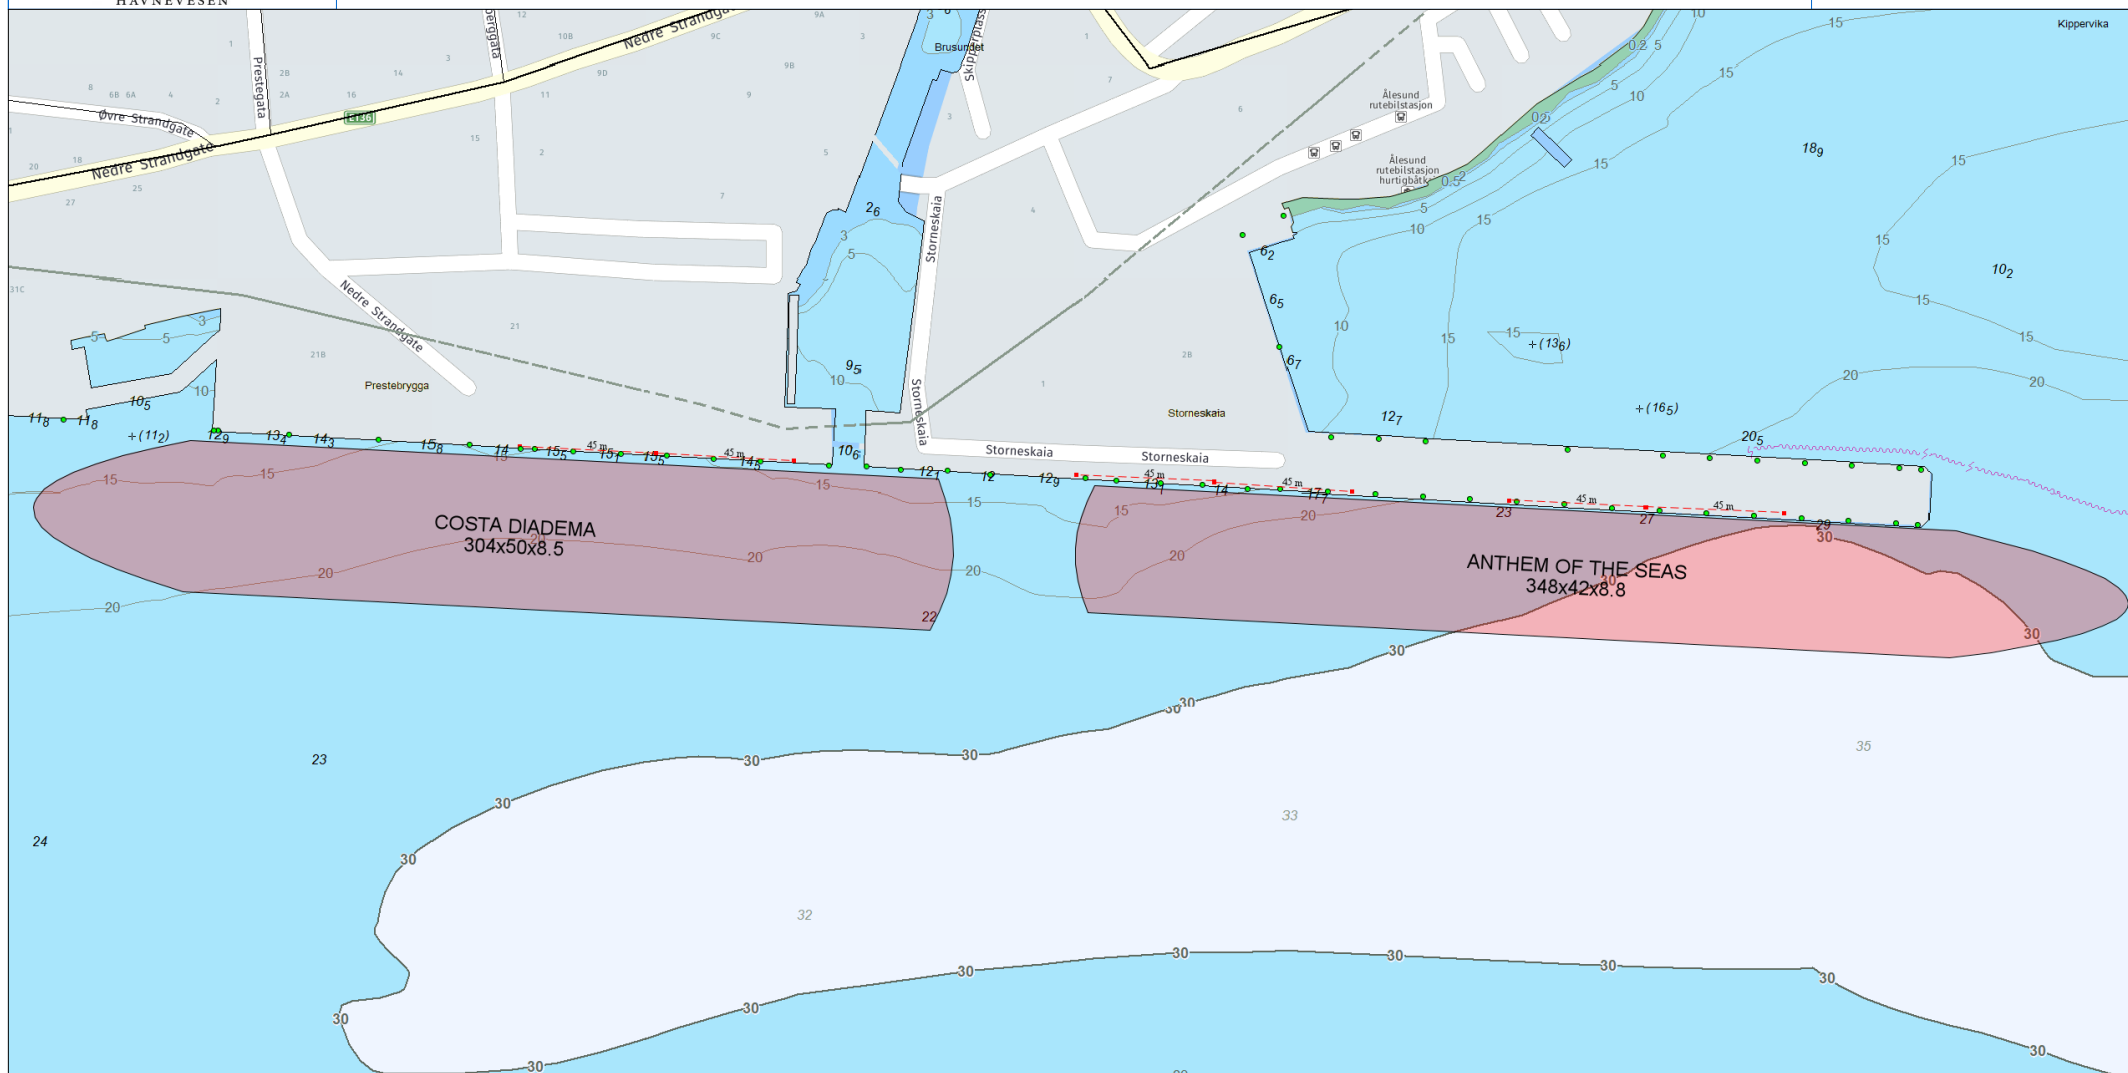

ÅLESUNDREGIONENS
HAVNEVESEN

Mooringplan

Port of Aalesund

Bollard

Vessel	Bay	ETA	ETD
COSTA DIADEMA	Prestebrygga	16.07.2024 07:00:00	16.07.2024 17:00:00
ANTHEM OF THE SEAS	Storneskaia	16.07.2024 08:00:00	16.07.2024 18:00:00