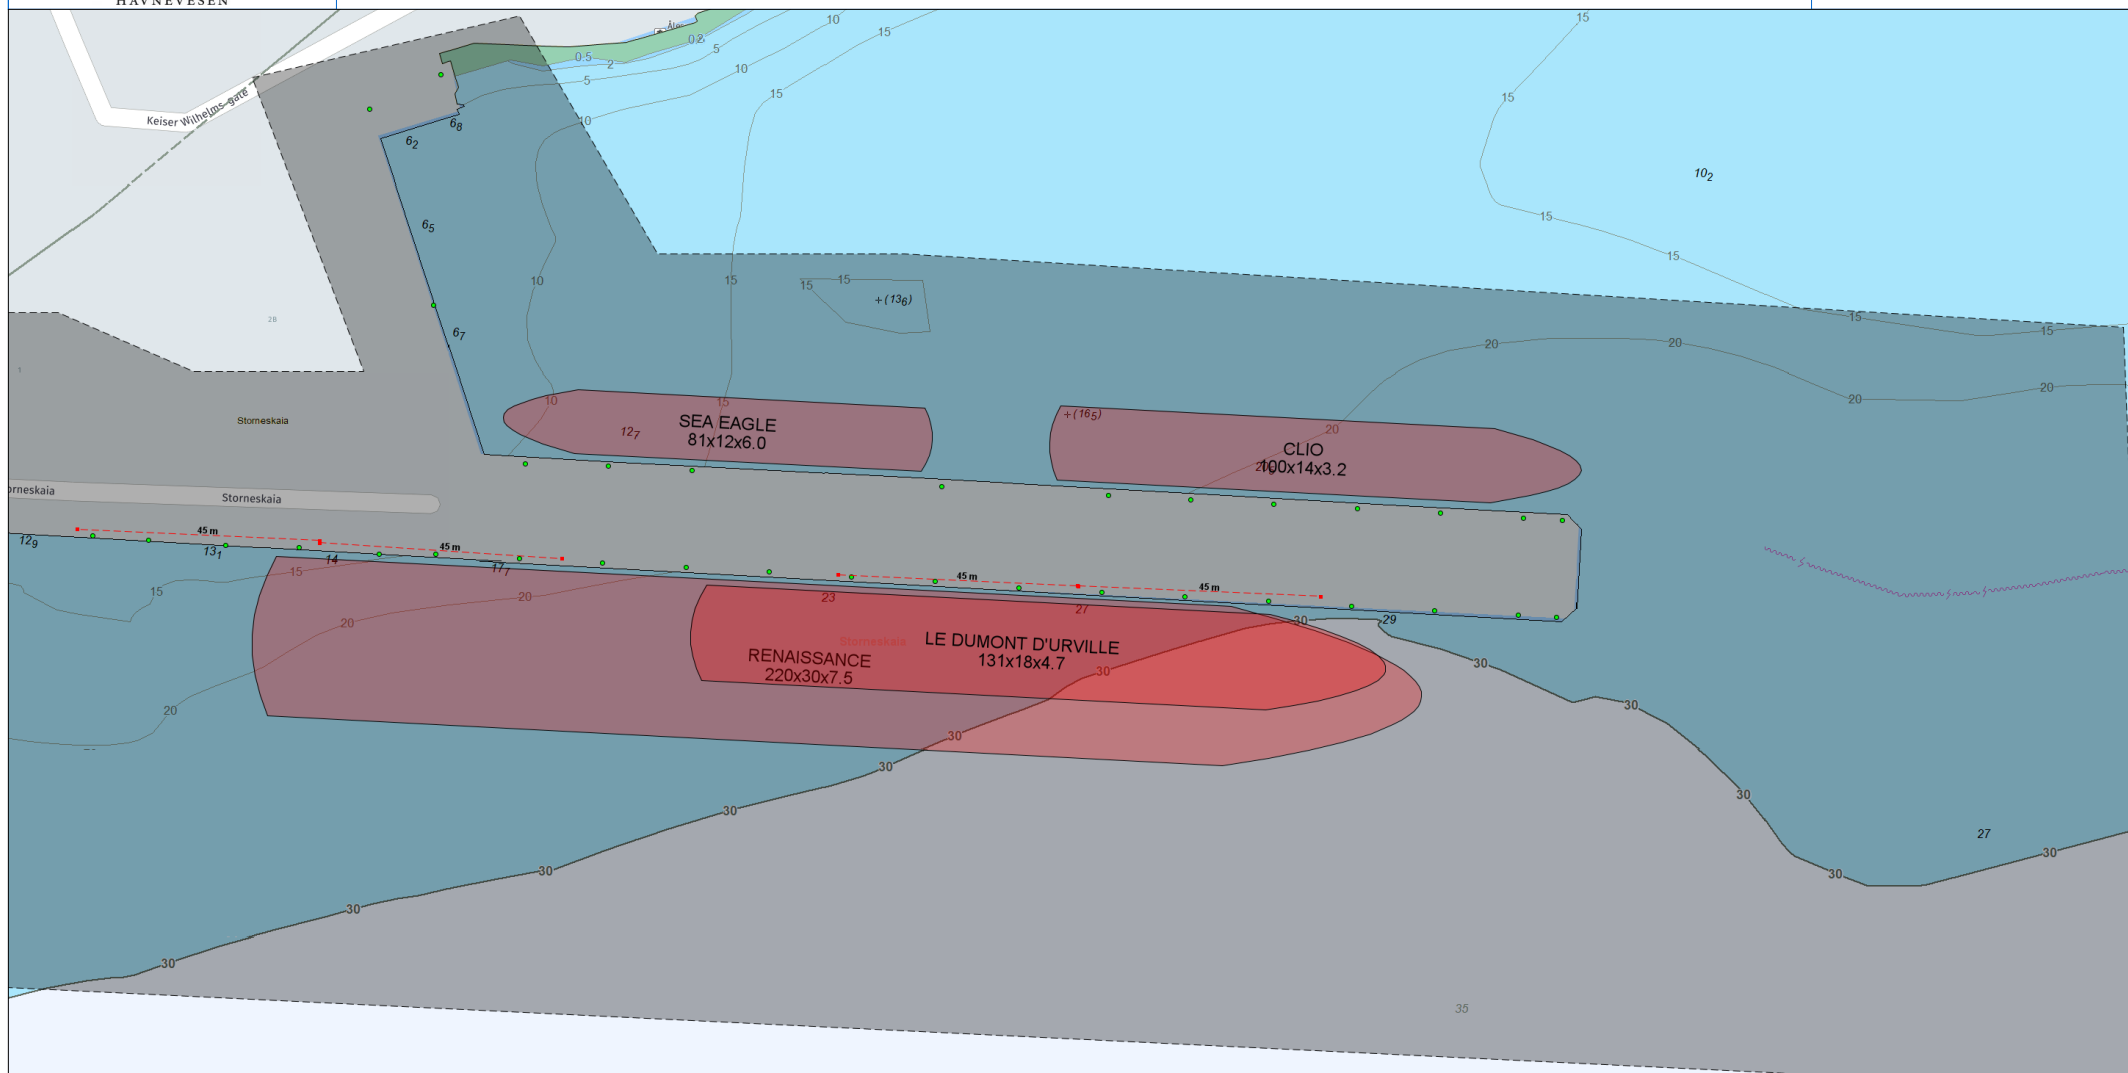

ÅLESUNDREGIONENS
HAVNEVESEN

Mooringplan

Port of Aalesund

Bollard

Vessel	Bay	ETA	ETD
CLIO	Storneskaia	12.08.2023 23:30:00	15.08.2023 18:00:00
LE DUMONT D'URVILLE	Storneskaia	14.08.2023 07:15:00	14.08.2023 14:15:00
OTTO SVERDRUP	Skansekaia Nord	15.08.2023 10:00:00	15.08.2023 18:00:00
SY HEMISPHERE	Skansekaia vest og syd	15.08.2023 12:00:00	18.08.2023 18:00:00

ROTTERDAM	Prestebrygga	15.08.2023 08:00:00	15.08.2023 17:00:00
RENAISSANCE	Storneskaia	15.08.2023 08:00:00	15.08.2023 23:59:00
SEA EAGLE	Storneskaia	11.08.2023 08:00:00	14.08.2023 22:00:00